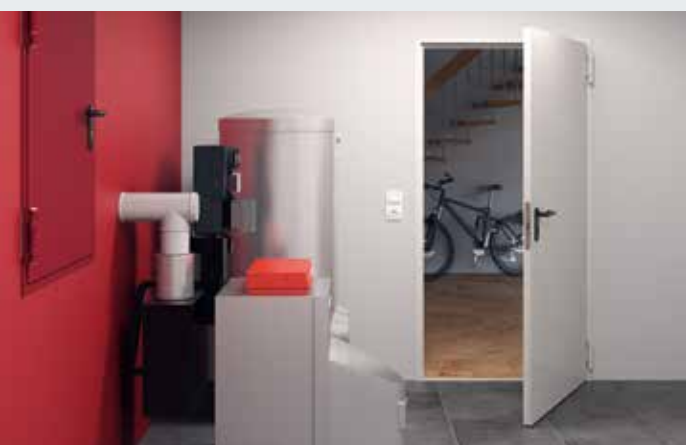

Feuerschutztüren

Profitieren Sie von der hohen Hörmann Kompetenz in Sachen Brandschutz: für Türen im Heizungskeller oder Öltankraum – aber auch bei der Verbindung von der Garage mit dem Wohnbereich.

- Europas meistgekauftete Heizungskellertür H8-5
- Feuerschutztür H3 OD für den Übergang von der Garage ins Haus
- Feuerschutzklappe für Öltankräume