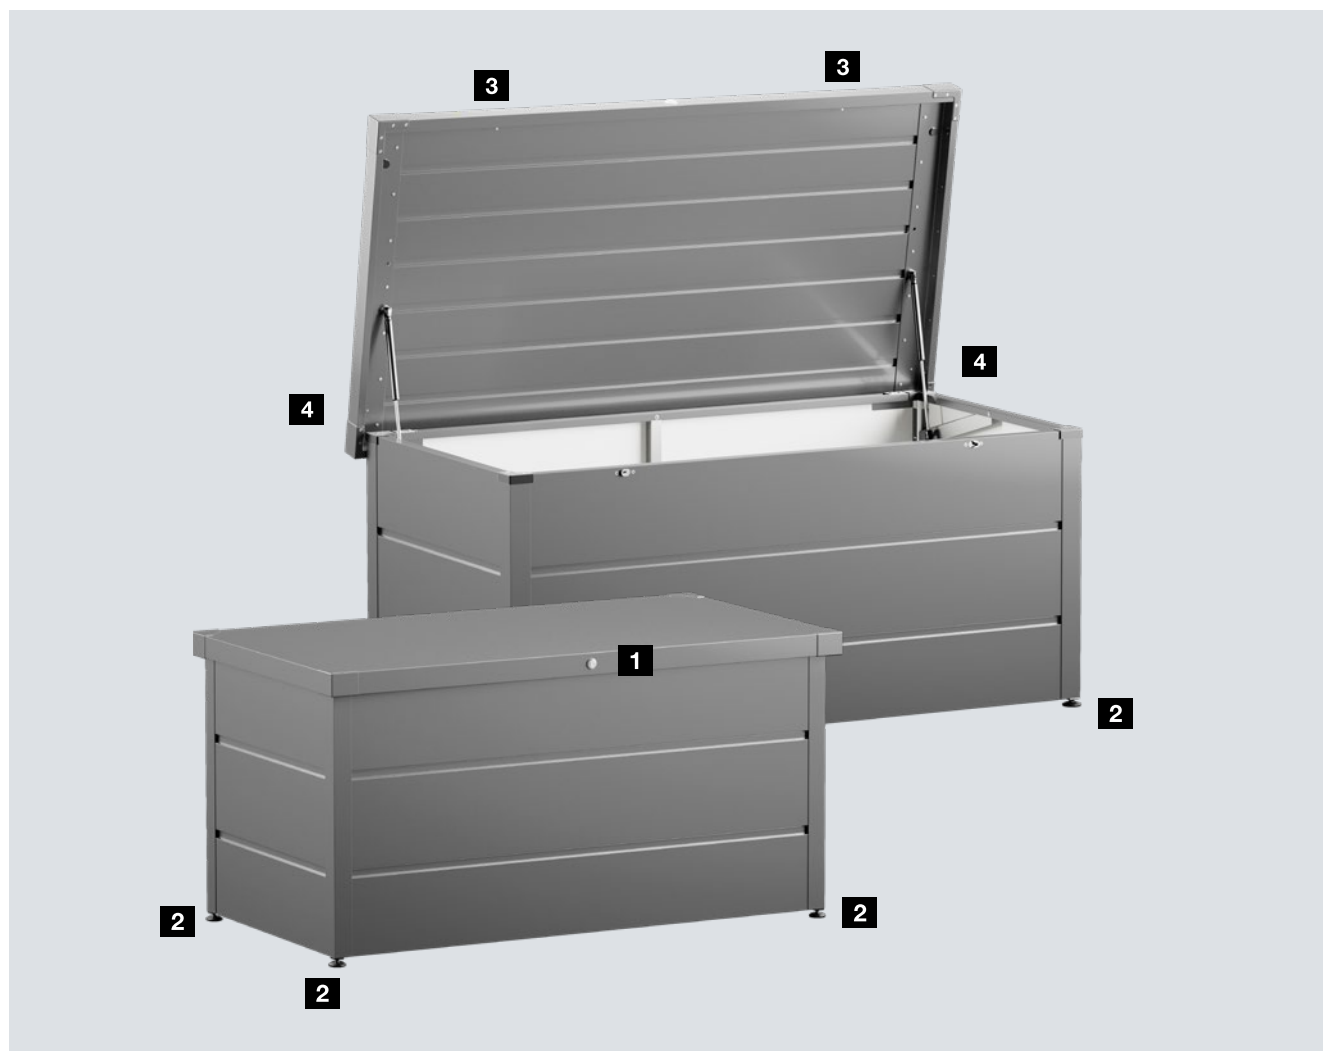

ГРАДИНСКИ РАКЛИ JUNO

НОВО. Висококачествено пространство за съхранение за балкона и градината

HÖRMANN

Градински ракли Juno

Видове и цветове

Предимства

- Сигурно съхранение напр. на възглавници, играчки, принадлежности за градината и вътрешния двор
- Стабилна конструкция от поцинкована и висококачествена стоманена ламарина с лаково покритие
- Устойчивост на атмосферни влияния, дъждовна вода и ултравиолетови лъчи
- Цилиндрична ключалка, незабележимо вградена в капака **1**
- Бърз и лесен монтаж благодарение на по-малкото части
- Индивидуално напасване благодарение на регулируемите по височина крачета **2**

Двучовково заключване в капака

Благодарение на механичното двучовково заключване в капака можете да съхранявате сигурно вашите принадлежности за градината и вътрешния двор.

Вградени амортизьори

Двата вградени амортизьора допринасят за особено удобното отваряне и затваряне на градинската ракла.

Тип 1320

Тип 1620

Монтажни размери / Технически данни

Външни размери с капак
(ширина x дълбочина x височина) 1360 x 675 x 725 mm

1660 x 875 x 725 mm

Вътрешни размери
(ширина x дълбочина) 1230 x 530 mm

1530 x 730 mm

- 1 RAL 9007 Сив алуминий
- 2 RAL 7016 Антрацитно сиво

3

Стандартен цвят отвътре

- 3 RAL 9002 Сиво-бяло

Насладете се на качеството на Hörmann при ново строителство и модернизация

Продуктите Hörmann впечатляват със своята дълговечност и висока функционалност. По този начин можете да планирате по най-добрия начин Вашата новопостроена сграда, както и модернизацията на стара сграда. Внимателно съгласуваните помежду си решения правят дома Ви по-красив, по-сигурен и по-комфортен.