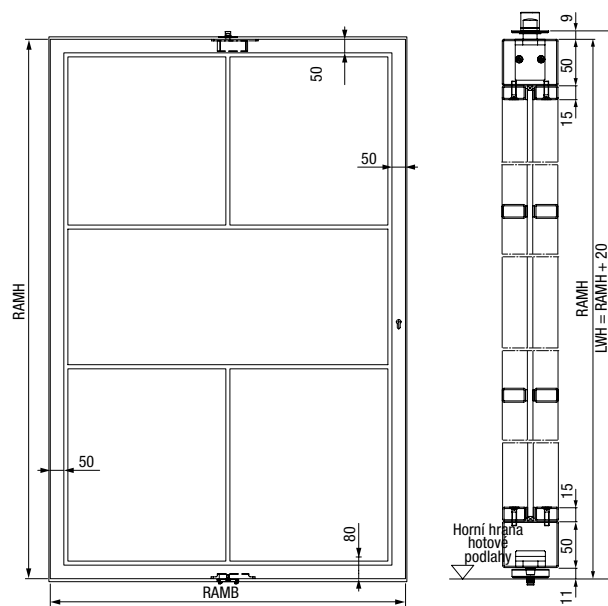

Pivotové dveře s rámovým profilem o šířce 20 mm a soklem o výšce 50 mm, symetrické dělení příček

Vodorovný řez pivotovými dveřmi ve standardním provedení, symetrické dělení příček

Pivotové dveře LFPT Slim

Vnější rozměr rámu, šířka (RAMB)	600 – 2000 mm
Vnější rozměr rámu, výška (RAMH)	1900 – 3000 mm

LWB Světla šířka otvoru ve stěně
LWH Světla výška otvoru ve stěně

Pivotové dveře s rámovým profilem o šířce 50 mm a soklem o výšce 120 mm, symetrické dělení příček

Pivotové dveře s rámovým profilem o šířce 20 mm a soklem o výšce 120 mm, symetrické dělení příček

Pivotové dveře ve standardním provedení s rámovým profilem o šířce 50 mm a soklem o výšce 50 mm, motiv 1