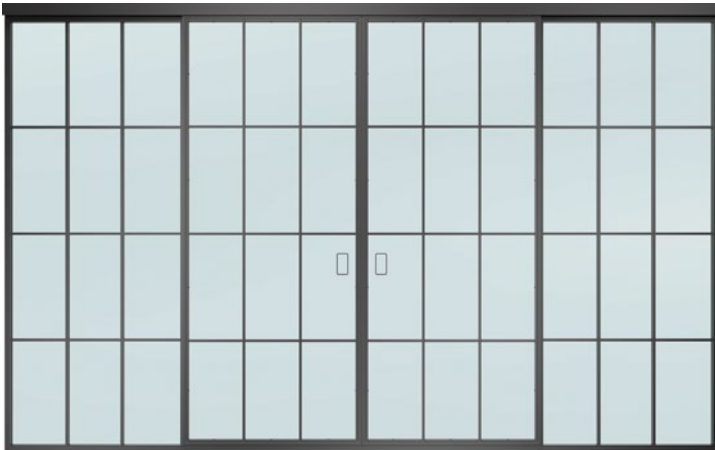

Dvoukřídle pivotové dveře se 2 bočními díly a **NOVINKA.** zasklívací lištou Slim, motiv 2

Provedení

Jedno / dvoukřídlé posuvné dveře s bočními díly

Posuvné dveře

Jednokřídlé posuvné dveře se 3 horizontálními příčkami a zasklívací lištou Slim

Jednokřídlé posuvné dveře s bočním dílem a 3 horizontálními, 2 vertikálními příčkami a zasklívací lištou Slim

NOVINKA. Retro loftové posuvné dveře

NOVINKA. Jednokřídlé retro loftové posuvné dveře se 2 horizontálními příčkami a zasklívací lištou Slim

NOVINKA. Dvoukřídlé retro loftové posuvné dveře se 2 horizontálními příčkami a jednou vertikální příčkou, zasklívací lišta Slim

Dvoukřídle posuvné dveře se 2 bočními díly, 3 horizontálními,
2 vertikálními příčkami a zasklívací lištou Slim

Zasklívací lišty

Pro Váš osobitý styl zařizování

Moderní skleněné příčky loftových dveří jsou k dispozici ve dvou verzích.

Úzké zasklívací lišty Slim **1** dodávají dveřím mimořádně úzký a elegantní vzhled s pohledovou šířkou pouhých 15 mm. Zasklívací lišty jsou umístěny před celoplošnou skleněnou tabulí.