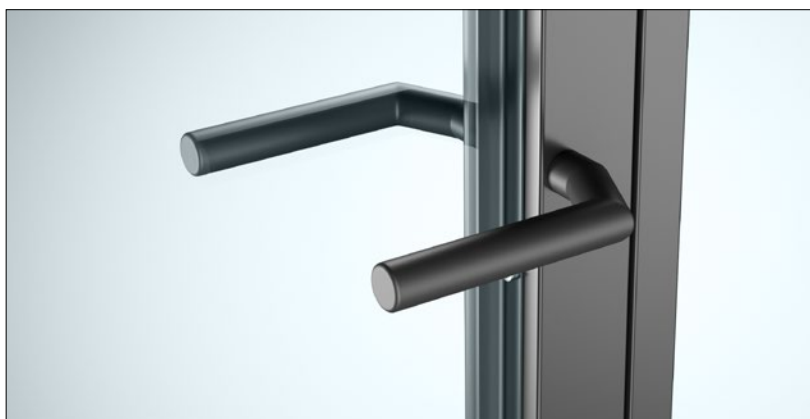

→ Další informace najdete od strany 30.

INTEGROVANÝ ZÁMEK. Pro minimalistický design je zámek našich křídlových dveří harmonicky integrován do profilu dveří. Vaše výhoda: Na rozdíl od dveří jiných výrobců není na dveřích žádná namontovaná zámková kapsa, která by rušila kvalitní vzhled dveří.

Minimalistický design podtrhují klikové sady bez rozety a zámek integrován do dveřního křídla.

VLEVO. Tyčové madlo HIL G-12

Křídlové dveře

Jednokřídle a dvoukřídle křídlové dveře jsou ideálním řešením pro navození stylového dojmu prostoru s něčím navíc. Elegantní válcové panty v barvě dveří bezpečně upevňují dveřní křídlo k dveřnímu rámu a zajišťují spolehlivé otevírání a zavírání. V kombinaci s bočními díly a nadsvětlíky vznikají velkorysé prosklené prvky s dobrou transparentností.