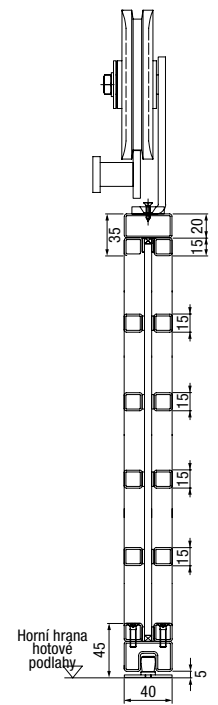

Vodorovný řez

Jednokřídlé retro loftové posuvné dveře

Vnější rozměr rámu, šířka (RAMB)	650 – 1100 mm
Vnější rozměr rámu, výška (RAMH)	1900 – 3000 mm

LWB Světlná šířka otvoru ve stěně
LWH Světlná výška otvoru ve stěně