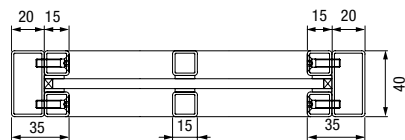

Pivotové dveře s rámovým profilem o šířce 20 mm a soklem o výšce 120 mm, symetrické dělení příček

Pivotové dveře ve standardním provedení s rámovým profilem o šířce 50 mm a soklem o výšce 50 mm, motiv 1

Pivotové dveře ve standardním provedení s rámovým profilem o šířce 50 mm a soklem o výšce 80 mm, motiv 2

Velikosti a montážní údaje

Posuvné dveře

Jednokřídle posuvné dveře

Svislý řez

Vodorovný řez

Jednokřídle posuvné dveře LFST 01 Slim