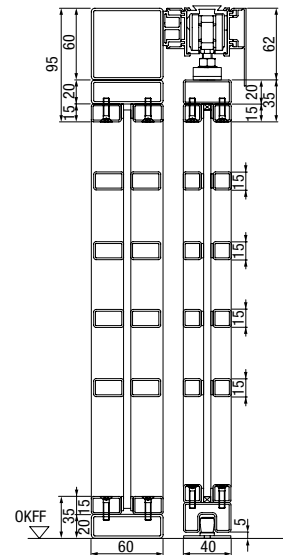

Svislý řez

Vodorovný řez

Dvoukřídle loftové dveře LFT 02 Slim

Vnější rozměr rámu, šířka (RAMB) 1250 – 2500 mm

Vnější rozměr rámu, výška (RAMH) 1900 – 3000 mm

Boční díl LFST V2

Vnější rozměr rámu, šířka (RAMB) 300 – 1250 mm

Vnější rozměr rámu, výška (RAMH) 1900 – 3000 mm