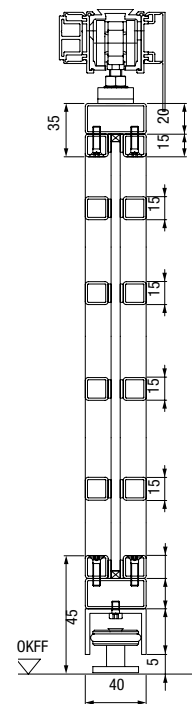

Svislý řez

Vodorovný řez

Dvoukřídle posuvné dveře LFST 02 Slim

Vnější rozměr rámu, šířka (RAMB) 1250 – 2500 mm

Vnější rozměr rámu, výška (RAMH) 1900 – 3000 mm