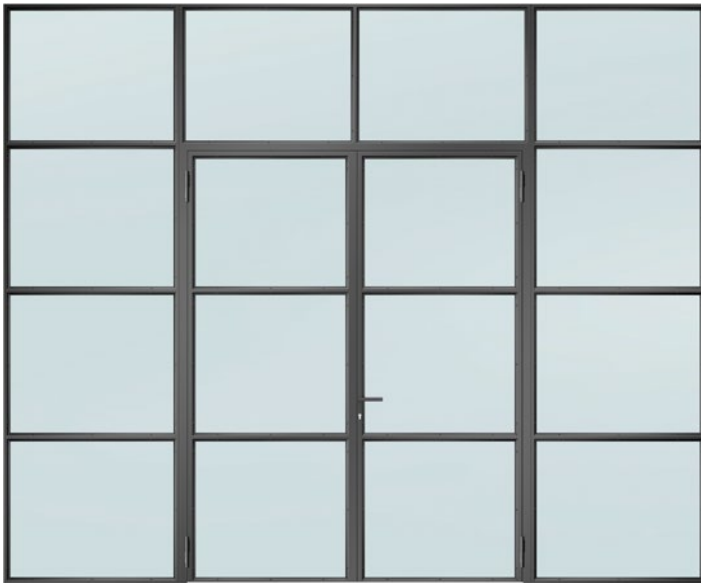

Dvoukřídle křídlové dveře s bočními díly, nadsvětlíkem a 2 horizontálními příčkami a úhelníkovou zasklívací lištou