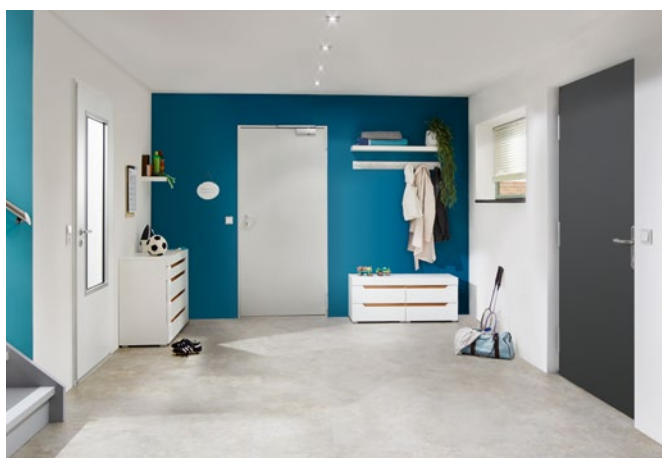

Zažijte kvalitu Hörmann u novostavby i modernizace

Výrobky Hörmann přesvědčí trvanlivostí a vysokou funkčností. Díky tomu můžete optimálně naplánovat Vaši novostavbu a také modernizaci. Pečlivě vzájemně přizpůsobená řešení zvýší krásu, bezpečnost a komfort Vašeho domova.

GARÁŽOVÁ VRATA. POHONY VRAT A DVEŘÍ. DOMOVNÍ DVEŘE. INTERIÉROVÉ DVEŘE. OCELOVÉ DVEŘE. ZÁRUBNĚ VRAT. ÚLOŽNÉ SYSTÉMY.

Vyobrazené výrobky mají zčásti speciální výbavu a ne vždy odpovídají standardnímu provedení. Vyobrazené barvy a povrchy nejsou z důvodů techniky tisku barevně závazné. Všechny údaje o barvách RAL odpovídají vzorníku RAL. Chráněno autorskými právy. Přetisk, i částečný, pouze s naším svolením. Změny vyhrazeny.