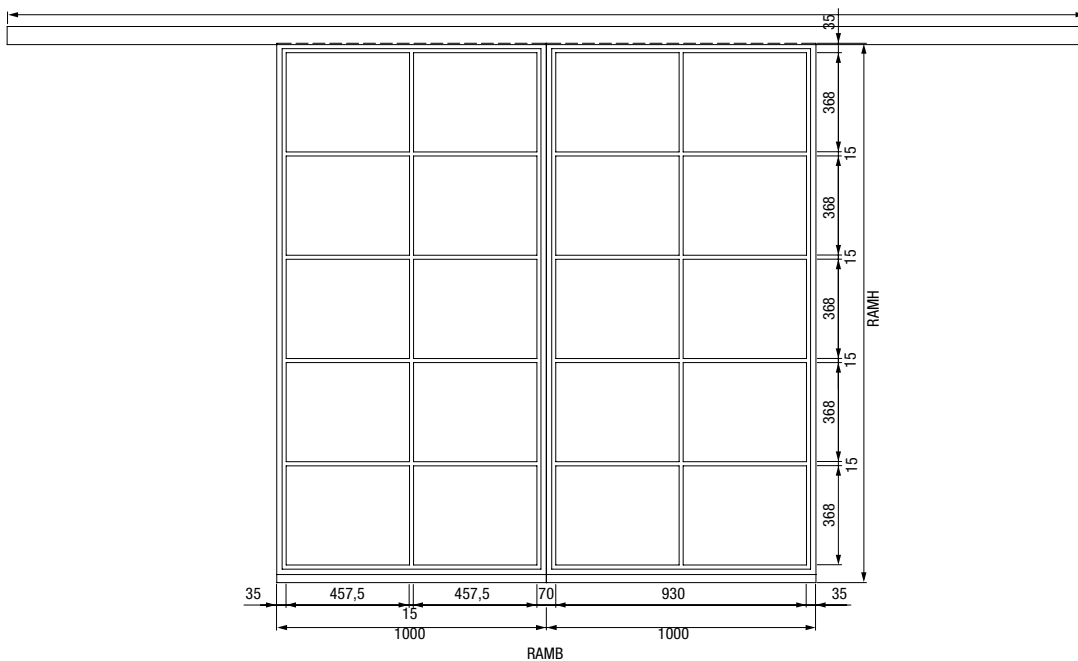

Dvoukřídle posuvné dveře