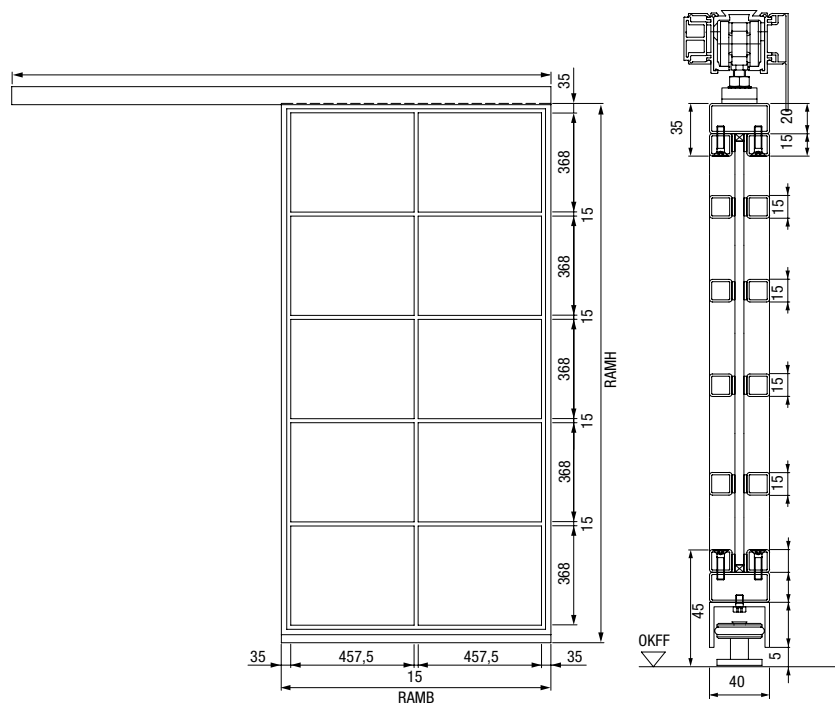

Pivotové dveře s rámovým profilem o šířce 20 mm a soklem o výšce 50 mm, symetrické dělení příček

Vodorovný řez pivotovými dveřmi ve standardním provedení, symetrické dělení příček

Pivotové dveře LFPT Slim

Vnější rozměr rámu, šířka (RAMB)	600 – 2000 mm
Vnější rozměr rámu, výška (RAMH)	1900 – 3000 mm

LWB Světla šířka otvoru ve stěně
LWH Světla výška otvoru ve stěně

Pivotové dveře s rámovým profilem o šířce 50 mm a soklem o výšce 120 mm, symetrické dělení příček

Pivotové dveře s rámovým profilem o šířce 20 mm a soklem o výšce 120 mm, symetrické dělení příček

Pivotové dveře ve standardním provedení s rámovým profilem o šířce 50 mm a soklem o výšce 50 mm, motiv 1

Pivotové dveře ve standardním provedení s rámovým profilem o šířce 50 mm a soklem o výšce 80 mm, motiv 2

Velikosti a montážní údaje

Posuvné dveře

Jednokřídle posuvné dveře

Svislý řez

Vodorovný řez

Jednokřídle posuvné dveře LFST 01 Slim