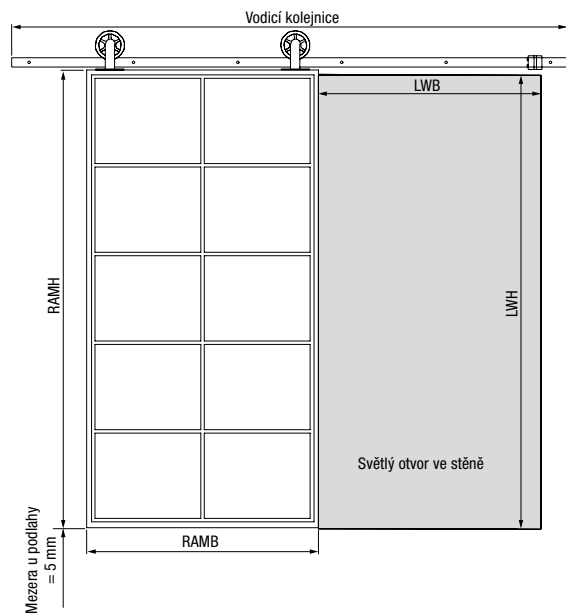

Dvoukřídle posuvné dveře s bočními díly

Svislý řez

Vodorovný řez

Dvoukřídle loftové dveře LFT 02 Slim

Vnější rozměr rámu, šířka (RAMB) 1250 – 2500 mm

Vnější rozměr rámu, výška (RAMH) 1900 – 3000 mm

Boční díl LFST V2

Vnější rozměr rámu, šířka (RAMB) 300 – 1250 mm

Vnější rozměr rámu, výška (RAMH) 1900 – 3000 mm

Velikosti a montážní údaje

NOVINKA. Retro loftové posuvné dveře

Jednokřídlé retro loftové posuvné dveře

Svislý řez