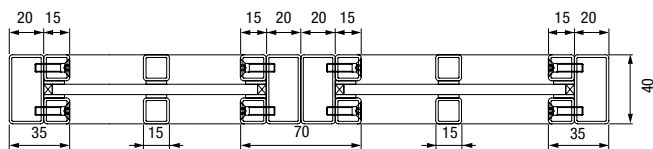

Vodorovný řez

Dvoukřídle posuvné dveře LFST 02 Slim

Vnější rozměr rámu, šířka (RAMB) 1250 – 2500 mm

Vnější rozměr rámu, výška (RAMH) 1900 – 3000 mm