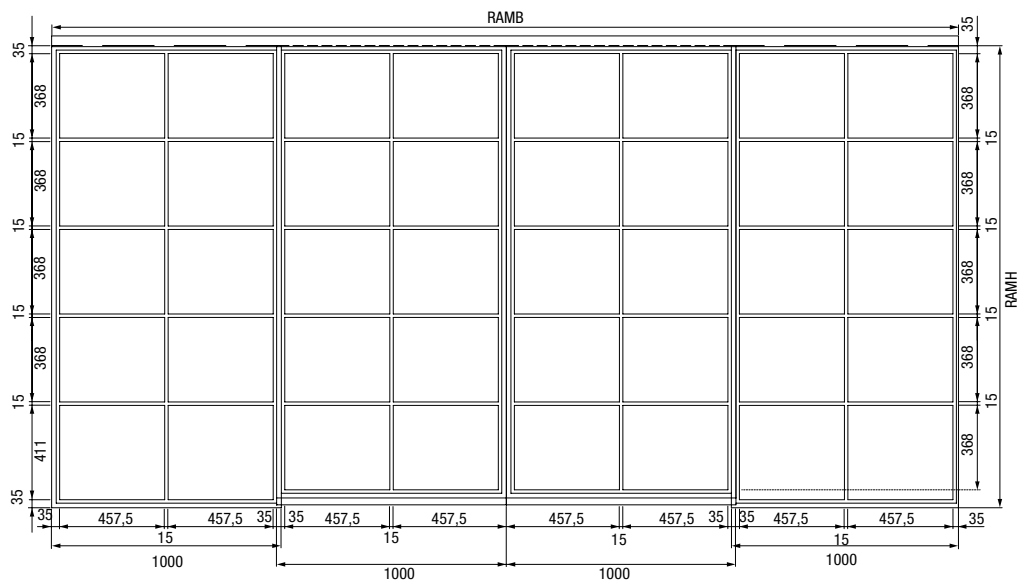

Dvoukřídle posuvné dveře s bočními díly