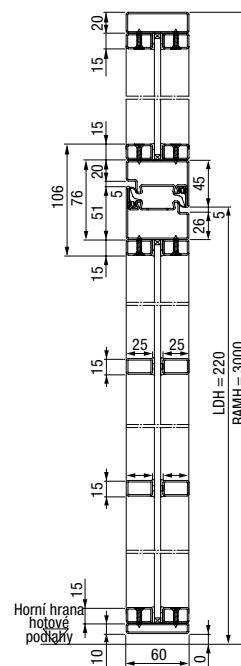

Svislý řez

Dvoukřídlové loftové dveře LFT 02 Slim

Vnější rozměr rámu, šířka (RAMB)	1250 – 2500 mm
Vnější rozměr rámu, výška (RAMH)	1900 – 3000 mm

Nadsvětlík LFVG-OL

Vnější rozměr rámu, šířka (RAMB)	300 – 5000 mm
Vnější rozměr rámu, výška (RAMH)	300 – 1000 mm

Boční díl LFVG-ST

Vnější rozměr rámu, šířka (RAMB)	300 – 1250 mm
Vnější rozměr rámu, výška (RAMH)	1900 – 3000 mm

LDB Světlná průchozí šířka
LDH Světlná průchozí výška