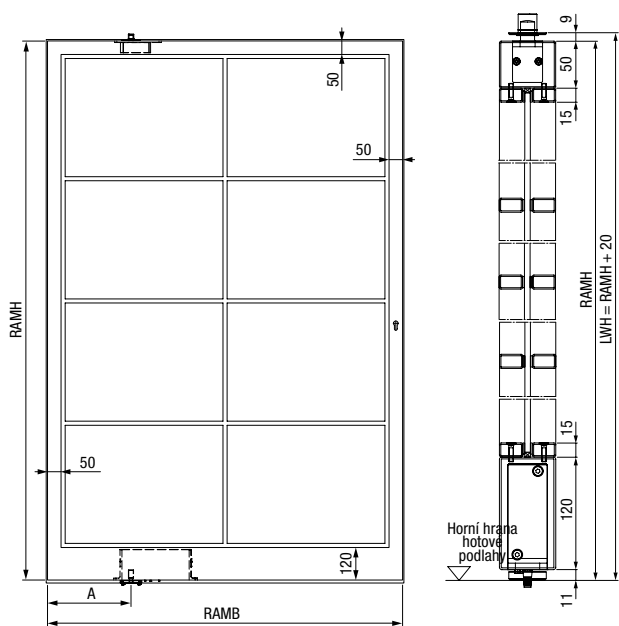

LDB Světlná průchozí šířka
LDH Světlná průchozí výška

Velikosti a montážní údaje

NOVINKA. Pivotové dveře

Pivotové dveře ve standardním provedení s rámovým profilem o šířce 50 mm a soklem o výšce 50 mm, symetrické dělení příček

Pivotové dveře s rámovým profilem o šířce 20 mm a soklem o výšce 50 mm, symetrické dělení příček

Vodorovný řez pivotovými dveřmi ve standardním provedení, symetrické dělení příček

Pivotové dveře LFPT Slim

Vnější rozměr rámu, šířka (RAMB)	600 – 2000 mm
Vnější rozměr rámu, výška (RAMH)	1900 – 3000 mm

LWB Světla šířka otvoru ve stěně
LWH Světla výška otvoru ve stěně

Pivotové dveře s rámovým profilem o šířce 50 mm a soklem o výšce 120 mm, symetrické dělení příček

Pivotové dveře s rámovým profilem o šířce 20 mm a soklem o výšce 120 mm, symetrické dělení příček

Pivotové dveře ve standardním provedení s rámovým profilem o šířce 50 mm a soklem o výšce 50 mm, motiv 1