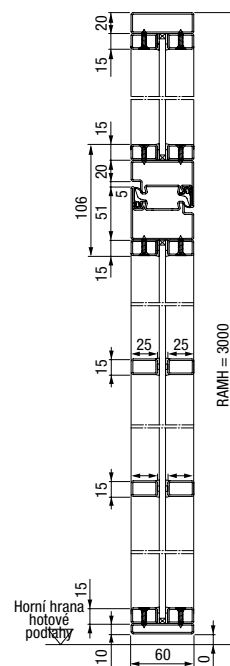

Velikosti a montážní údaje

Křídlové dveře s bočními díly a nadsvětlíkem

Svislý řez

Vodorovný řez

Jednokřídlové loftové dveře LFT 01 Slim

Vnější rozměr rámu, šířka (RAMB)	650 – 1500 mm
Vnější rozměr rámu, výška (RAMH)	1900 – 3000 mm

Nadsvětlík LFGV-OL

Vnější rozměr rámu, šířka (RAMB)	300 – 5000 mm
Vnější rozměr rámu, výška (RAMH)	300 – 1000 mm

Boční díl LFGV-ST

Vnější rozměr rámu, šířka (RAMB)	300 – 1250 mm
Vnější rozměr rámu, výška (RAMH)	1900 – 3000 mm

LDB Světla průchozí šířka
LDH Světla průchozí výška