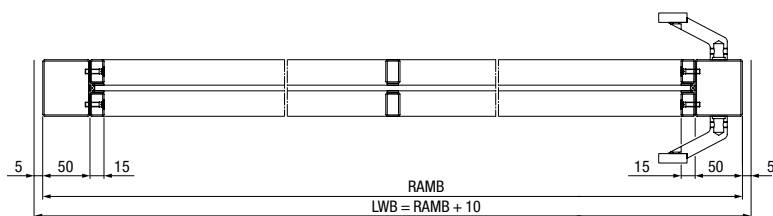

LDB Světlná průchozí šířka
LDH Světlná průchozí výška

Velikosti a montážní údaje

NOVINKA. Pivotové dveře

Pivotové dveře ve standardním provedení s rámovým profilem o šířce 50 mm a soklem o výšce 50 mm, symetrické dělení příček

Pivotové dveře s rámovým profilem o šířce 20 mm a soklem o výšce 50 mm, symetrické dělení příček

Vodorovný řez pivotovými dveřmi ve standardním provedení, symetrické dělení příček

Pivotové dveře LFPT Slim