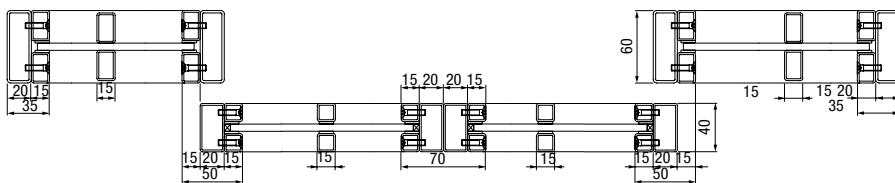

Vodorovný řez

Dvoukřídle loftové dveře LFT 02 Slim

Vnější rozměr rámu, šířka (RAMB) 1250 – 2500 mm

Vnější rozměr rámu, výška (RAMH) 1900 – 3000 mm

Boční díl LFST V2

Vnější rozměr rámu, šířka (RAMB) 300 – 1250 mm

Vnější rozměr rámu, výška (RAMH) 1900 – 3000 mm