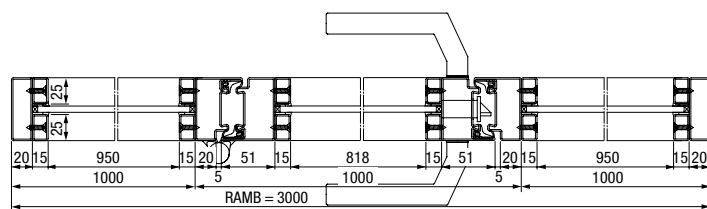

Vodorovný řez

Jednokřídlové loftové dveře LFT 01 Slim

Vnější rozměr rámu, šířka (RAMB)	650 – 1500 mm
Vnější rozměr rámu, výška (RAMH)	1900 – 3000 mm

Nadsvětlík LFGV-OL

Vnější rozměr rámu, šířka (RAMB)	300 – 5000 mm
Vnější rozměr rámu, výška (RAMH)	300 – 1000 mm

Boční díl LFGV-ST

Vnější rozměr rámu, šířka (RAMB)	300 – 1250 mm
Vnější rozměr rámu, výška (RAMH)	1900 – 3000 mm

LDB Světla průchozí šířka
LDH Světla průchozí výška