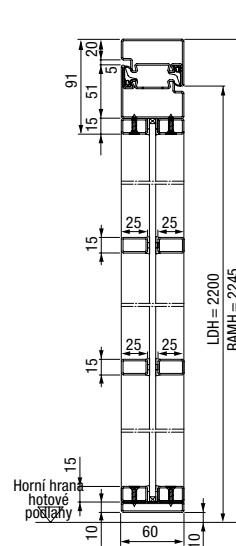

Model HL MG-05
čtvercová, 100 x 100 mm, černá
RAL 9005 nebo barva dveří

Velikosti a montážní údaje

Křídlové dveře

Jednokřídle křídlové dveře

Dvoukřídle křídlové dveře

Svislý řez

Vodorovný řez 1křídlymi křídlovými dveřmi