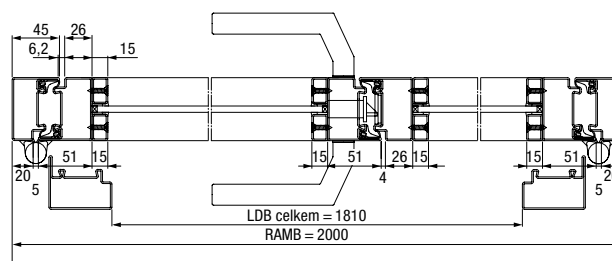

Model HL MG-05
čtvercová, 100 x 100 mm, černá
RAL 9005 nebo barva dveří

Velikosti a montážní údaje

Křídlové dveře

Jednokřídle křídlové dveře

Dvoukřídle křídlové dveře

Svislý řez

Vodorovný řez 1křídlymi křídlovými dveřmi