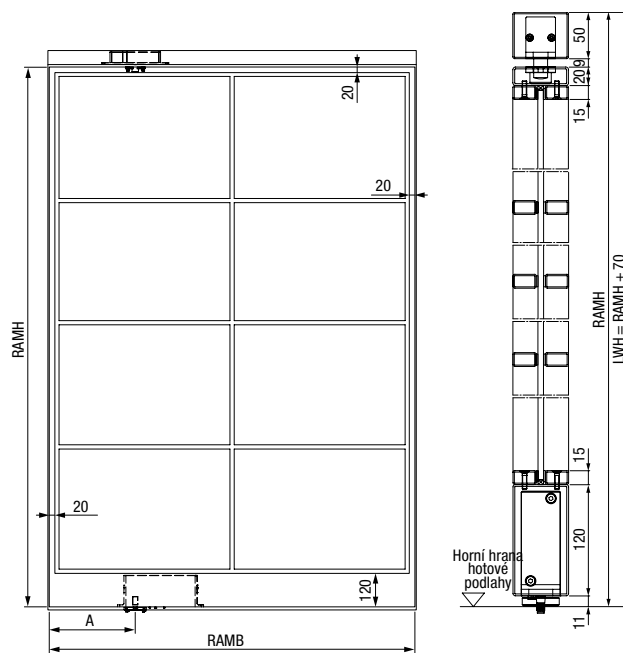

LDB Světlná průchozí šířka
LDH Světlná průchozí výška

Velikosti a montážní údaje

NOVINKA. Pivotové dveře

Pivotové dveře ve standardním provedení s rámovým profilem o šířce 50 mm a soklem o výšce 50 mm, symetrické dělení příček

Pivotové dveře s rámovým profilem o šířce 20 mm a soklem o výšce 50 mm, symetrické dělení příček

Vodorovný řez pivotovými dveřmi ve standardním provedení, symetrické dělení příček

Pivotové dveře LFPT Slim

Vnější rozměr rámu, šířka (RAMB)	600 – 2000 mm
Vnější rozměr rámu, výška (RAMH)	1900 – 3000 mm

LWB Světla šířka otvoru ve stěně
LWH Světla výška otvoru ve stěně

Pivotové dveře s rámovým profilem o šířce 50 mm a soklem o výšce 120 mm, symetrické dělení příček