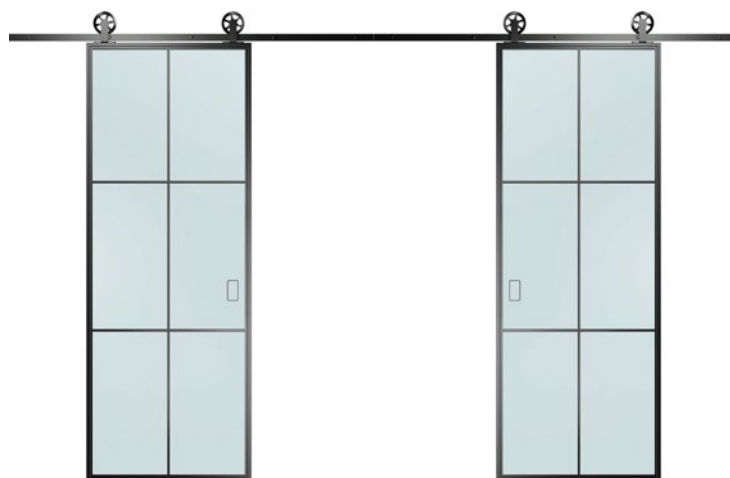

Jednokřídlé pivotové dveře se **NOVINKA.** zasklívací lištou Slim, motiv 1

Dvoukřídlé pivotové dveře se 2 horizontálními příčkami, jednou vertikální příčkou a zasklívací lištou Slim

Dvoukřídle křídlové dveře s bočními díly, nadsvětlíkem a 2 horizontálními příčkami a úhelníkovou zasklívací lištou

Dvoukřídle pivotové dveře se 2 bočními díly a **NOVINKA.** zasklívací lištou Slim, motiv 2

Provedení

Jedno / dvoukřídlé posuvné dveře s bočními díly

Posuvné dveře

Jednokřídlé posuvné dveře se 3 horizontálními příčkami a zasklívací lištou Slim

Jednokřídlé posuvné dveře s bočním dílem a 3 horizontálními, 2 vertikálními příčkami a zasklívací lištou Slim

NOVINKA. Retro loftové posuvné dveře

NOVINKA. Jednokřídlé retro loftové posuvné dveře se 2 horizontálními příčkami a zasklívací lištou Slim