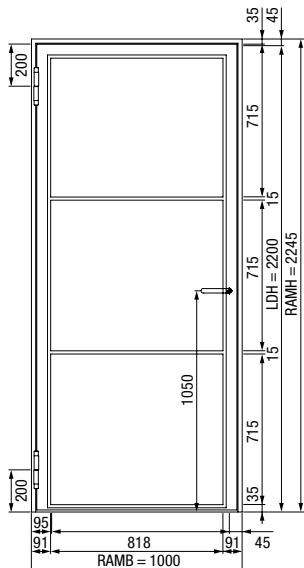

Velikosti a montážní údaje

Křídlové dveře

Jednokřídle křídlové dveře