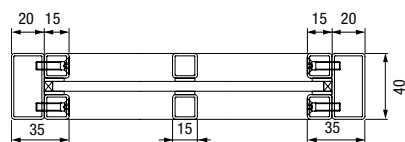

Vnější rozměr rámu, šířka (RAMB) 300 – 1250 mm

Vnější rozměr rámu, výška (RAMH) 1900 – 3000 mm

Velikosti a montážní údaje

NOVINKA. Retro loftové posuvné dveře

Jednokřídlé retro loftové posuvné dveře

Svislý řez