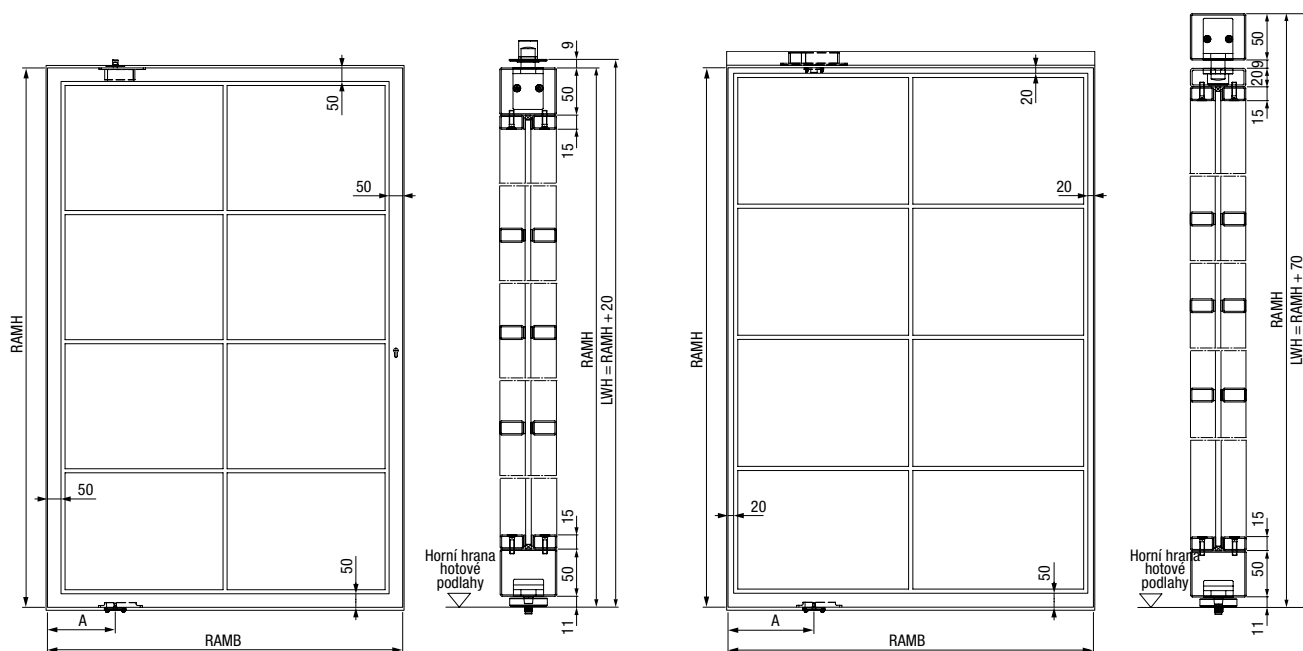

LDB Světlná průchozí šířka
LDH Světlná průchozí výška

Velikosti a montážní údaje

NOVINKA. Pivotové dveře

Pivotové dveře ve standardním provedení s rámovým profilem o šířce 50 mm a soklem o výšce 50 mm, symetrické dělení příček