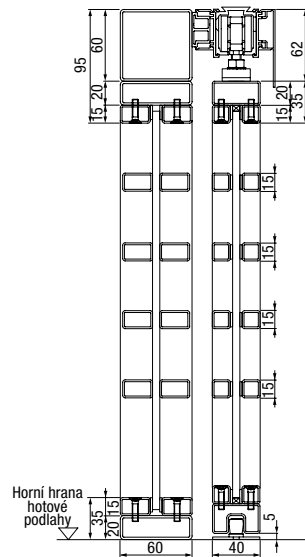

Velikosti a montážní údaje

Posuvné dveře s bočními díly

Svislý řez

Vodorovný řez

Jednokřídlé loftové dveře LFT 01 Slim

Vnější rozměr rámu, šířka (RAMB)	650 – 1500 mm
Vnější rozměr rámu, výška (RAMH)	1900 – 3000 mm

Boční díl LFST V1

Vnější rozměr rámu, šířka (RAMB)	300 – 1250 mm
Vnější rozměr rámu, výška (RAMH)	1900 – 3000 mm