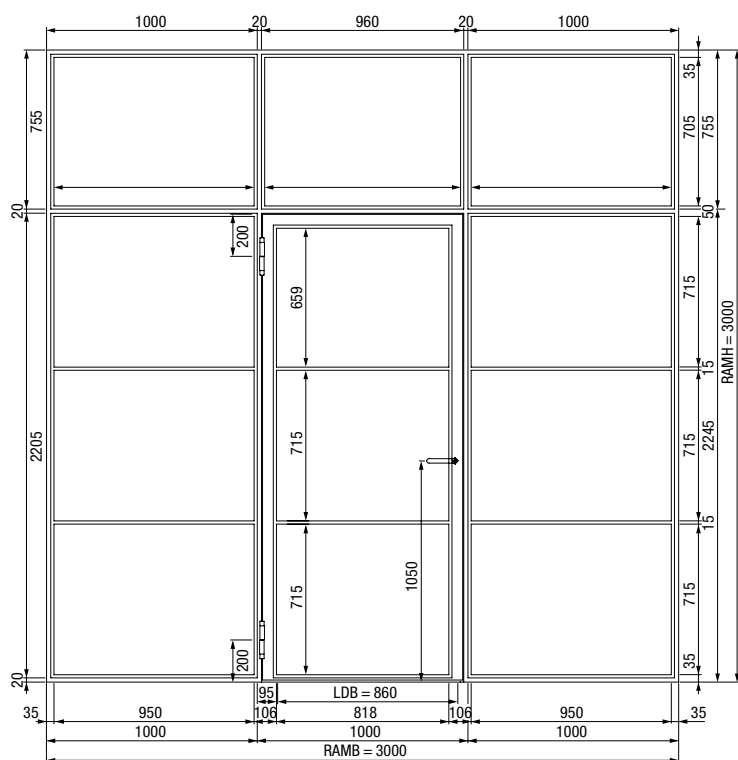

Velikosti a montážní údaje

Křídlové dveře s bočními díly a nadsvětlíkem

Jednokřídlové dveře s bočními díly a nadsvětlíkem