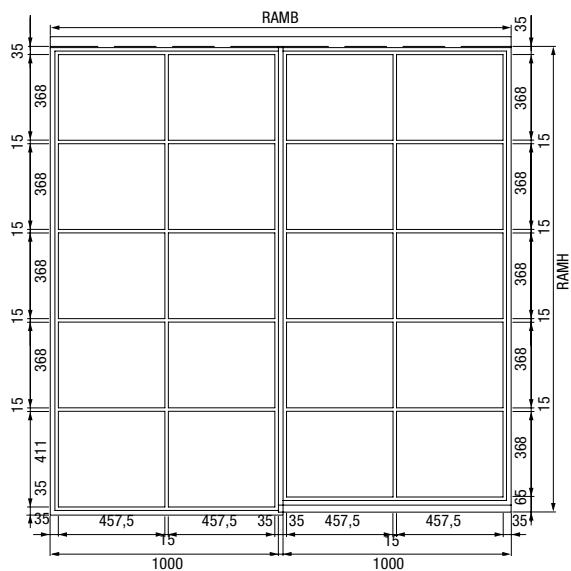

Velikosti a montážní údaje

Posuvné dveře s bočními díly

Jednokřídlé posuvné dveře s bočním dílem