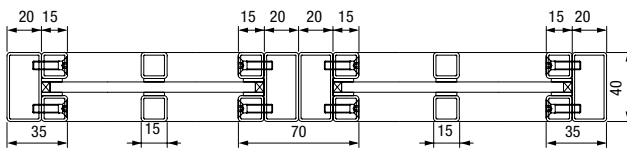

Vodorovný řez

Dvoukřídlé retro loftové posuvné dveře

Vnější rozměr rámu, šířka (RAMB)	1250 – 2200 mm
Vnější rozměr rámu, výška (RAMH)	1900 – 3000 mm

LWB Světla šířka otvoru ve stěně
LWH Světla výška otvoru ve stěně