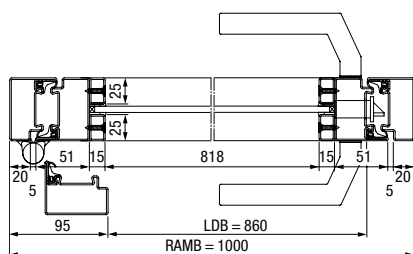

Model HL MG-05
čtvercová, 100 x 100 mm, černá
RAL 9005 nebo barva dveří

Velikosti a montážní údaje

Křídlové dveře

Jednokřídle křídlové dveře

Dvoukřídle křídlové dveře

Svislý řez

Vodorovný řez 1křídlymi křídlovými dveřmi