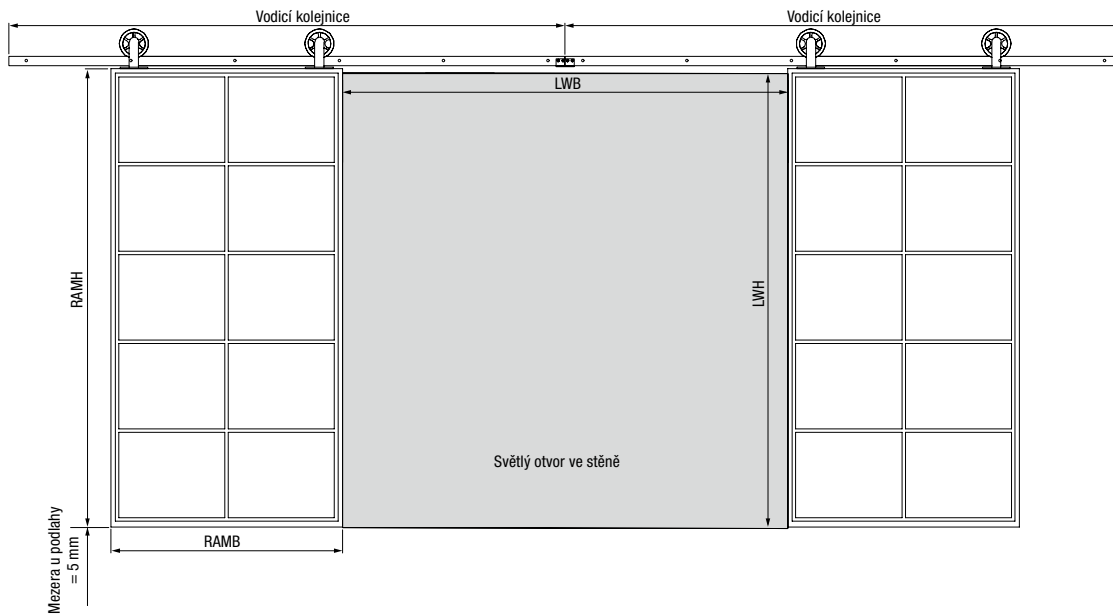

Vnější rozměr rámu, šířka (RAMB) 300 – 1250 mm

Vnější rozměr rámu, výška (RAMH) 1900 – 3000 mm

Velikosti a montážní údaje

NOVINKA. Retro loftové posuvné dveře

Jednokřídlé retro loftové posuvné dveře

Svislý řez

Vodorovný řez

Jednokřídlé retro loftové posuvné dveře

Vnější rozměr rámu, šířka (RAMB)	650 – 1100 mm
Vnější rozměr rámu, výška (RAMH)	1900 – 3000 mm

LWB Světlná šířka otvoru ve stěně
LWH Světlná výška otvoru ve stěně