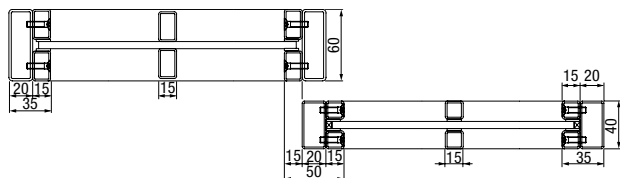

Vnější rozměr rámu, výška (RAMH) 1900 – 3000 mm

Velikosti a montážní údaje

Posuvné dveře s bočními díly

Jednokřídlé posuvné dveře s bočním dílem

Svislý řez

Vodorovný řez

Jednokřídlé loftové dveře LFT 01 Slim