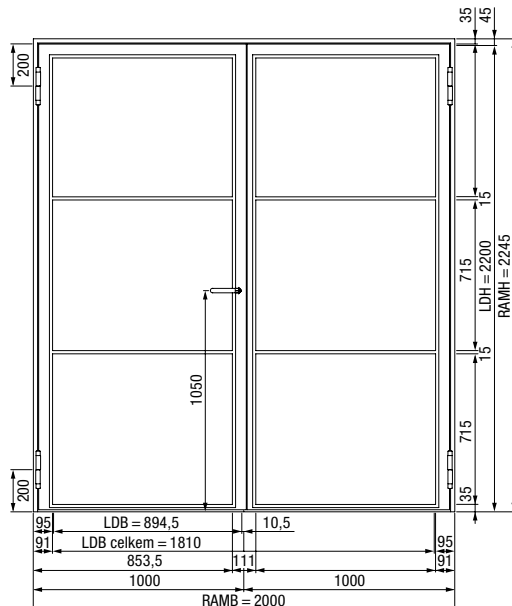

Dvoukřídle křídlové dveře