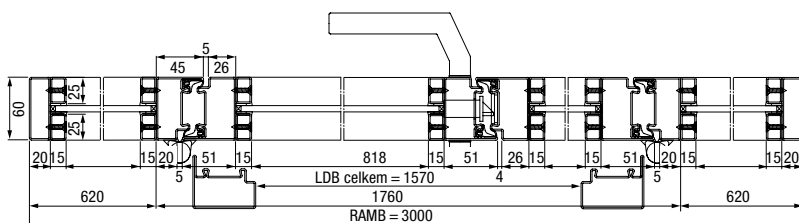

Vodorovný řez

Dvoukřídlové loftové dveře LFT 02 Slim

Vnější rozměr rámu, šířka (RAMB)	1250 – 2500 mm
Vnější rozměr rámu, výška (RAMH)	1900 – 3000 mm

Nadsvětlík LFVG-OL

Vnější rozměr rámu, šířka (RAMB)	300 – 5000 mm
Vnější rozměr rámu, výška (RAMH)	300 – 1000 mm

Boční díl LFVG-ST

Vnější rozměr rámu, šířka (RAMB)	300 – 1250 mm
Vnější rozměr rámu, výška (RAMH)	1900 – 3000 mm

LDB Světlná průchozí šířka
LDH Světlná průchozí výška