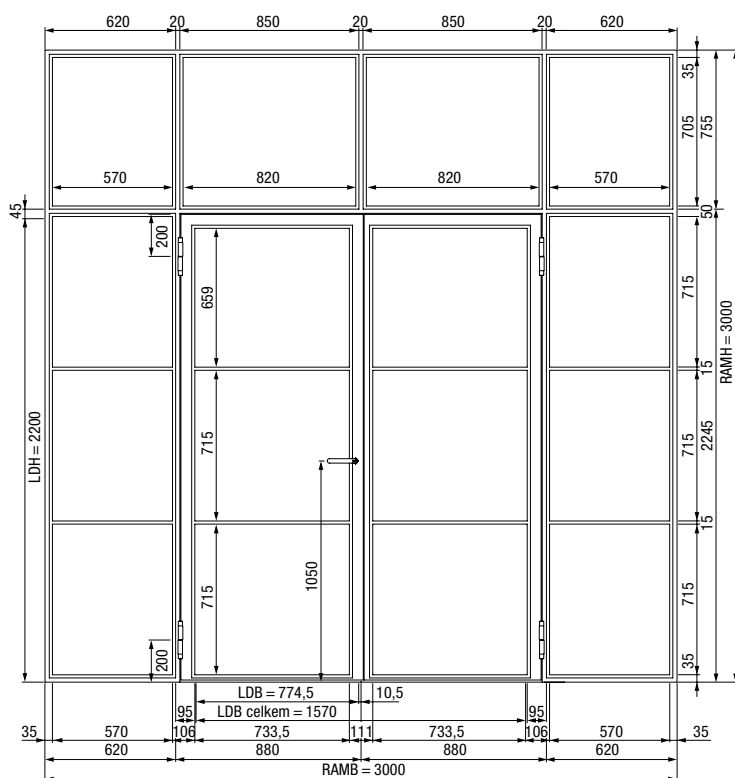

Dvoukřídlové křídlové dveře s bočními díly a nadsvětlíkem