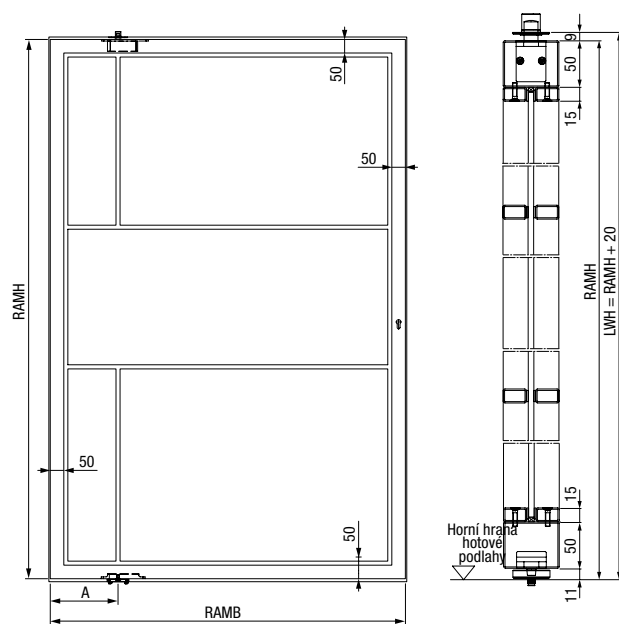

Pivotové dveře s rámovým profilem o šířce 20 mm a soklem o výšce 50 mm, symetrické dělení příček

Vodorovný řez pivotovými dveřmi ve standardním provedení, symetrické dělení příček

Pivotové dveře LFPT Slim

Vnější rozměr rámu, šířka (RAMB)	600 – 2000 mm
Vnější rozměr rámu, výška (RAMH)	1900 – 3000 mm

LWB Světla šířka otvoru ve stěně
LWH Světla výška otvoru ve stěně

Pivotové dveře s rámovým profilem o šířce 50 mm a soklem o výšce 120 mm, symetrické dělení příček

Pivotové dveře s rámovým profilem o šířce 20 mm a soklem o výšce 120 mm, symetrické dělení příček

Pivotové dveře ve standardním provedení s rámovým profilem o šířce 50 mm a soklem o výšce 50 mm, motiv 1