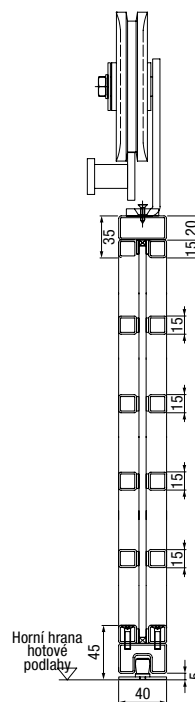

Velikosti a montážní údaje

NOVINKA. Retro loftové posuvné dveře

Svislý řez

Vodorovný řez

Jednokřídlé retro loftové posuvné dveře

Vnější rozměr rámu, šířka (RAMB)	650 – 1100 mm
Vnější rozměr rámu, výška (RAMH)	1900 – 3000 mm

LWB Světlná šířka otvoru ve stěně
LWH Světlná výška otvoru ve stěně