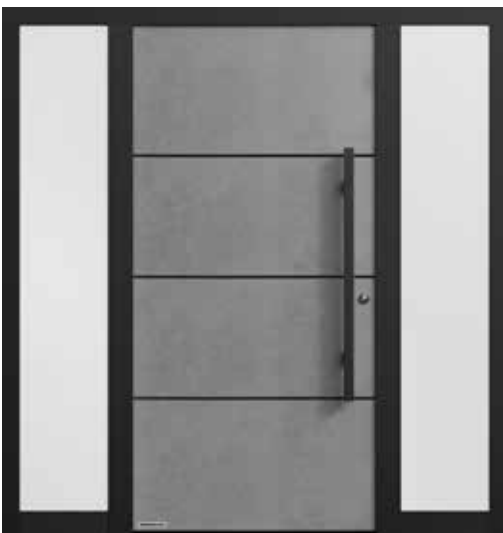

Hliníkové domovní dveře ThermoSafe, motiv 860, s lizénou L

Dveřní křídlo v dekoru Decoral Cement, dveřní rám v černé barvě RAL 9005 s jemnou strukturou, madlo z ušlechtilé oceli HOE 501 black.edition v černé barvě RAL 9005 s jemnou strukturou (volitelně), vystupující lizény v černé barvě RAL 9005 s jemnou strukturou (volitelně), boční díly s dekorativním sklem Satinato