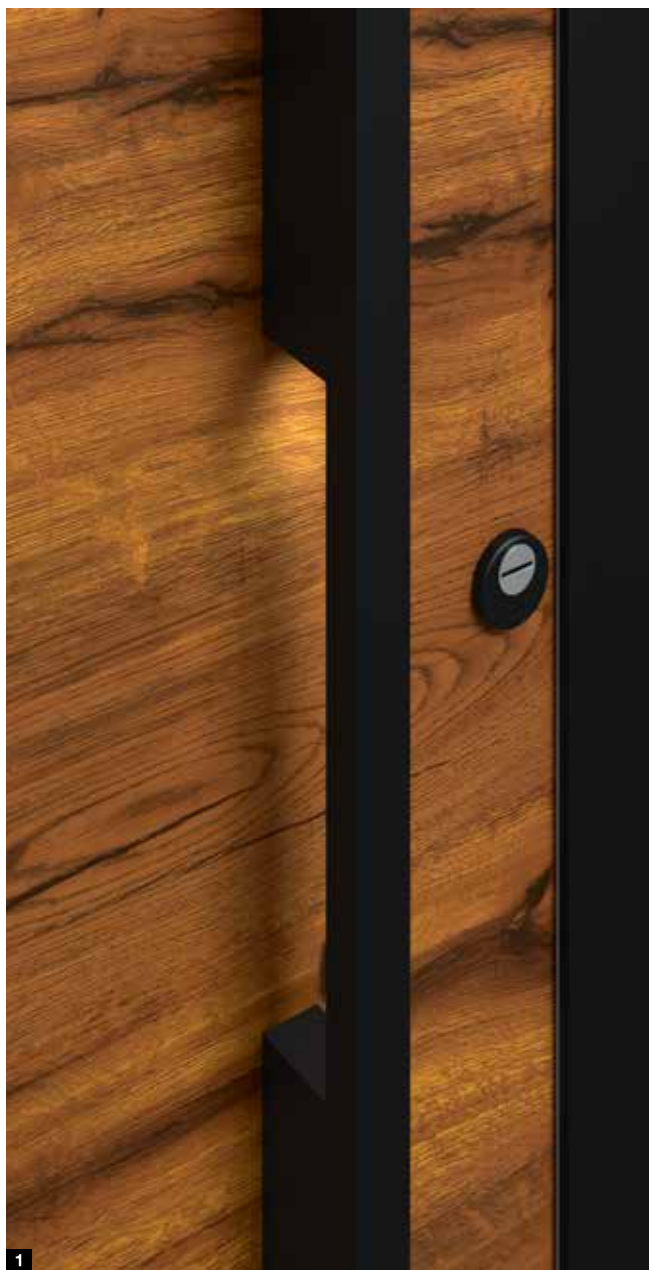

Motiv 565, s aplikací madla
v dekoru Divoký dub

Motiv 823

Motiv 723

HLINÍKOVÉ DOMOVNÍ DVEŘE THERMO SAFE

Motiv 823, dveřní křídlo v dekoru Decoral Stadelholz, dveřní rám v černé barvě RAL 9005 s jemnou strukturou, profil madla black.edition v černé barvě RAL 9005 s jemnou strukturou (volitelně), upevňovací profily v barvě dveří, volitelně s bodovým LED světlem v madle **1**, boční díly s dekorativním sklem Satinato