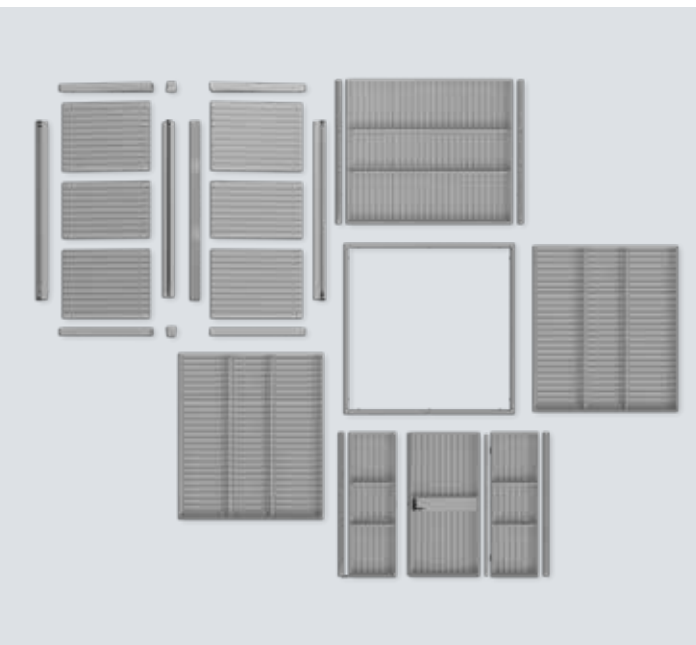

Само при Hörmann

бърз и лесен монтаж

БЪРЗ И ЛЕСЕН МОНТАЖ.

Всички системи за съхранение Hörmann се доставят максимално подготвени за сглобяване. Подходящият инструмент също е включен в обхвата на доставката. Благодарение на това изграждането и монтажът са лесни и бързи.

ИДЕАЛНИ ЗА КОМБИНИРАНЕ.

За постигането на унифициран и хармоничен външен вид сглобяемите навеси за дърва за камина и къщите за градински инструменти могат да бъдат взаимно съгласувани. Сглобяемите навеси за дърва за камина пасват перфектно по височина на къщите за градински инструменти.

→ Цялата информация относно сглобяемите навеси за дърва за камина ще намерите на страница 24.

Само при Hörmann

Панти, пасващи на цвета на къщата

Hörmann доставя пантите за врати в цвят, пасващ на цвета на къщата.

ВЪЗМОЖНОСТ ДА ДЪРЖИТЕ ВРАТАТА

ОТВОРЕНА. При къщите за градински инструменти стандартно предлаганият ограничител за отвора на вратата предотвратява неконтролирано удряне на врата в къщата за градински инструменти. С предлагания като опция газов амортизатор вратите се спират плавно, затварят се автоматично или се държат отворени. Къщите за градински инструменти с врата с 2 крила са снабдени с механизъм за застопоряване.

ГОРЕ. Къща за градински инструменти Berry Classic с двускатен покрив,
Размер: тип 2, модел с врата с 1 крило