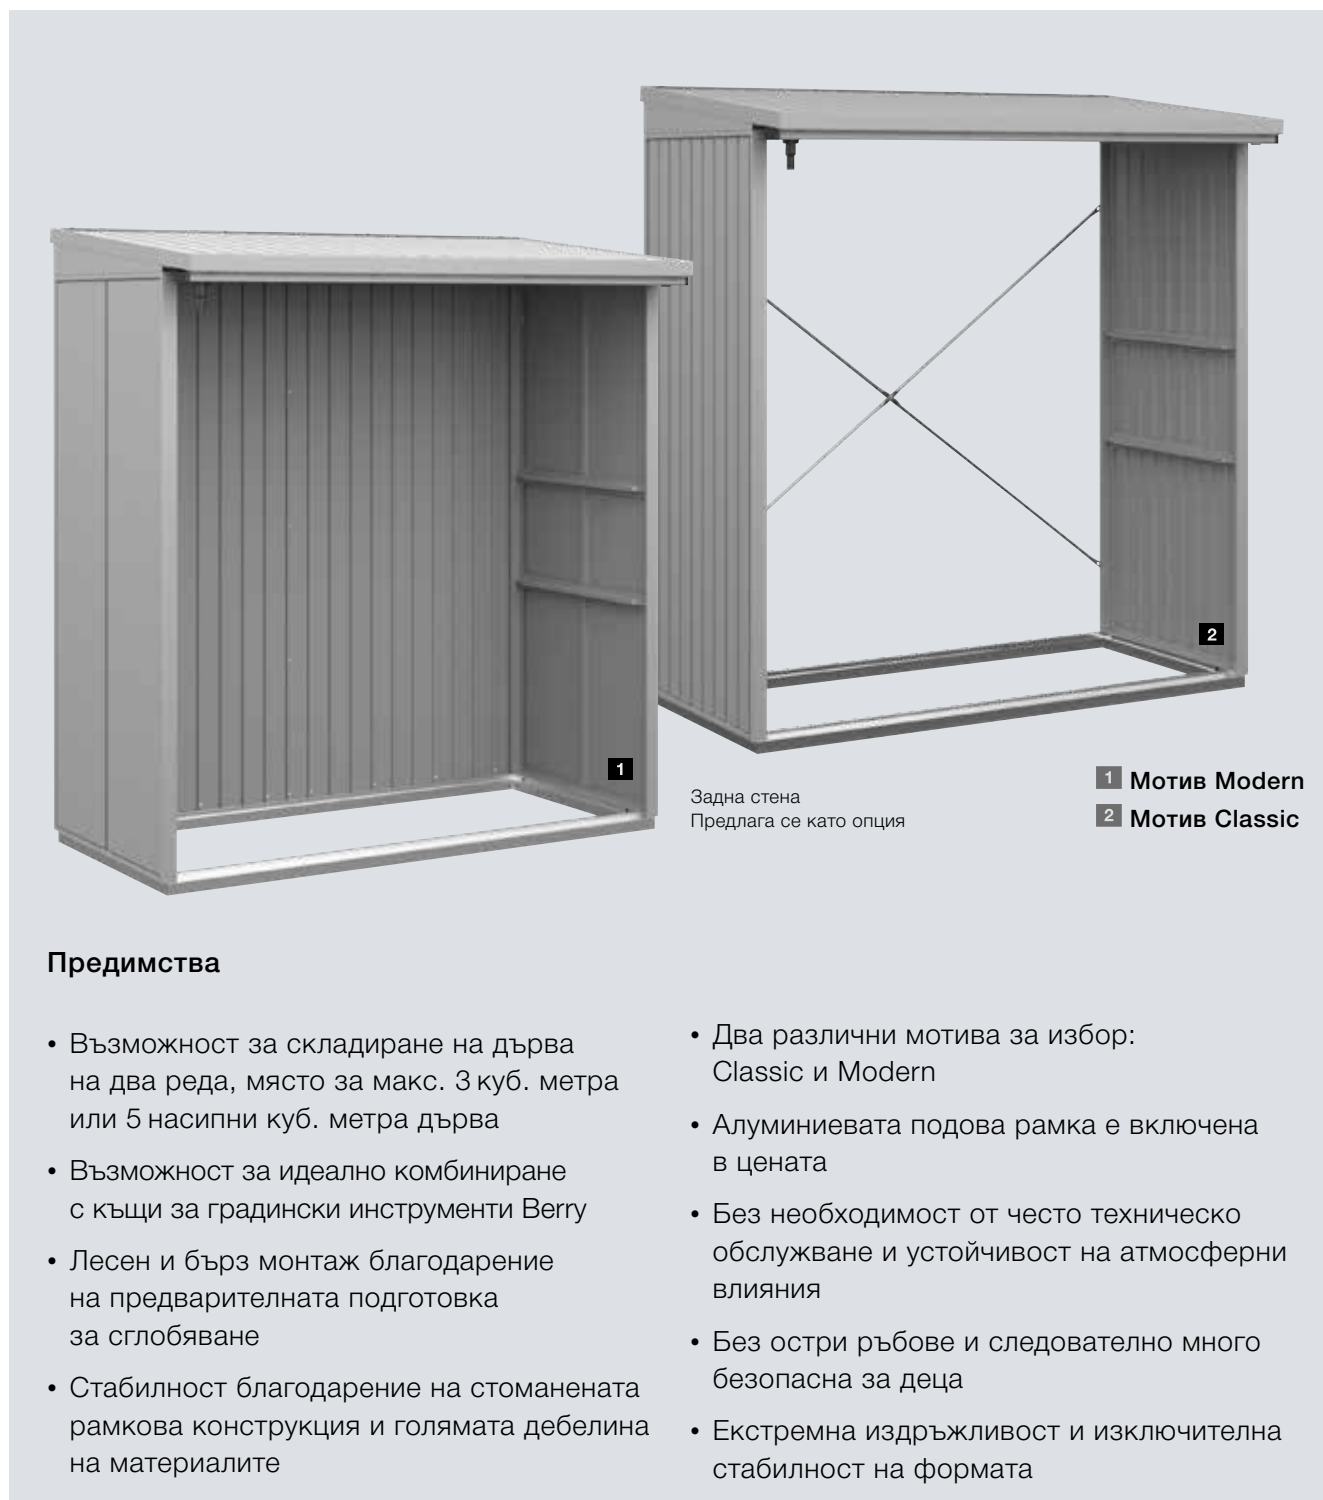

Мотиви и видове

Предимства

- Възможност за складиране на дърва на два реда, място за макс. 3 куб. метра или 5 насипни куб. метра дърва
- Възможност за идеално комбиниране с къщи за градински инструменти Berry
- Лесен и бърз монтаж благодарение на предварителната подготовка за сглобяване
- Стабилност благодарение на стоманената рамкова конструкция и голямата дебелина на материалите
- Два различни мотива за избор: Classic и Modern
- Алуминиевата подова рамка е включена в цената
- Без необходимост от често техническо обслужване и устойчивост на атмосферни влияния
- Без остри ръбове и следователно много безопасна за деца
- Екстремна издръжливост и изключителна стабилност на формата