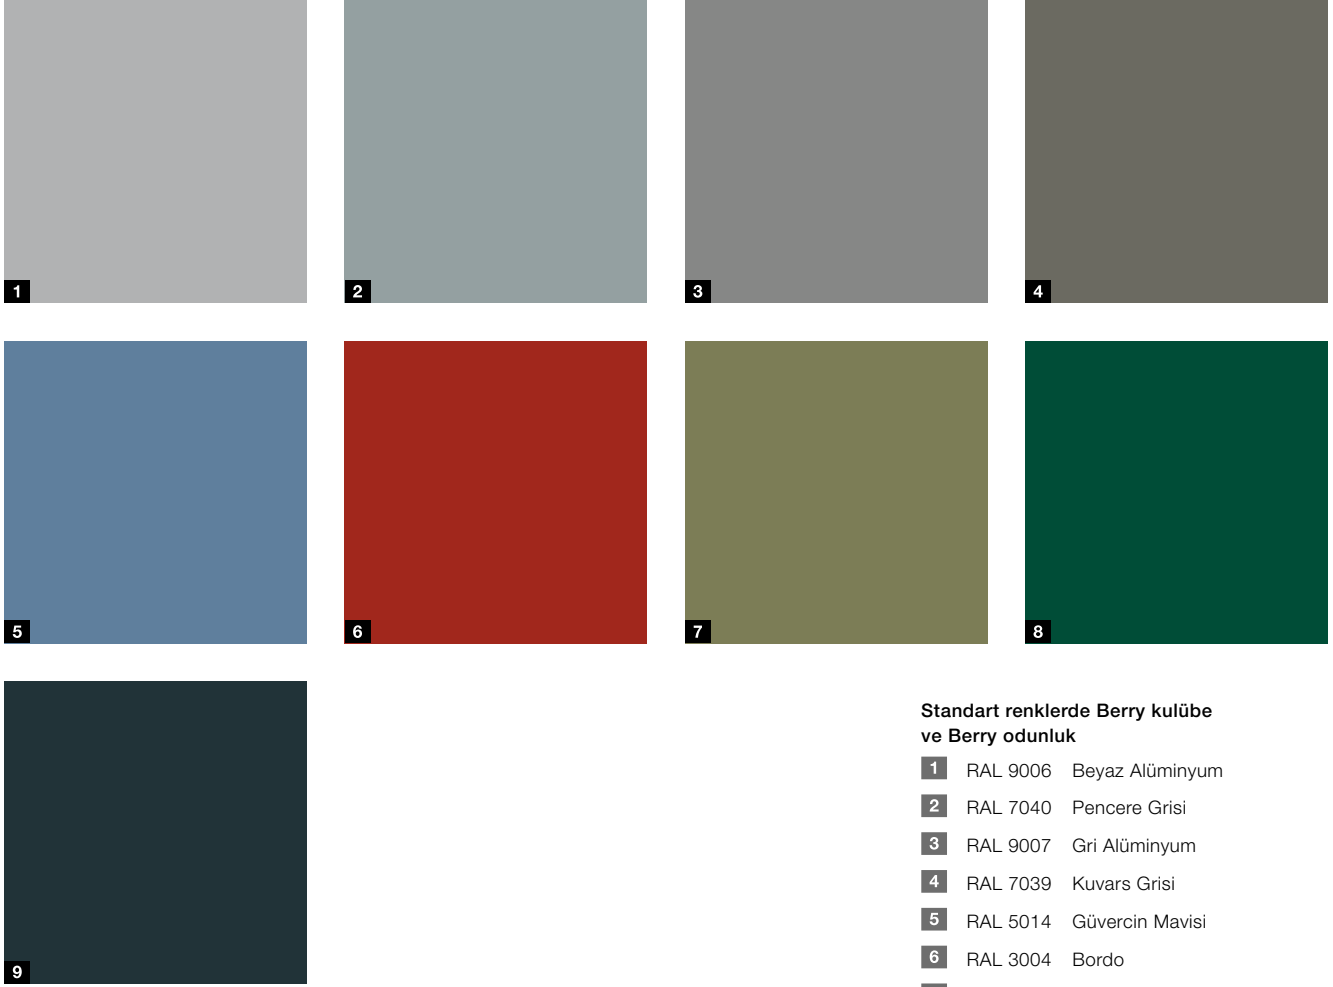

1 RAL 9007 Gri Alüminyum

2 RAL 7016 Antrasit Gri

3

Standart iç renk

3 RAL 9002 Gri Beyaz

Renkler ve desenler

Seçim sizin

9 standart renkte Berry kulübe ve Berry odunluk