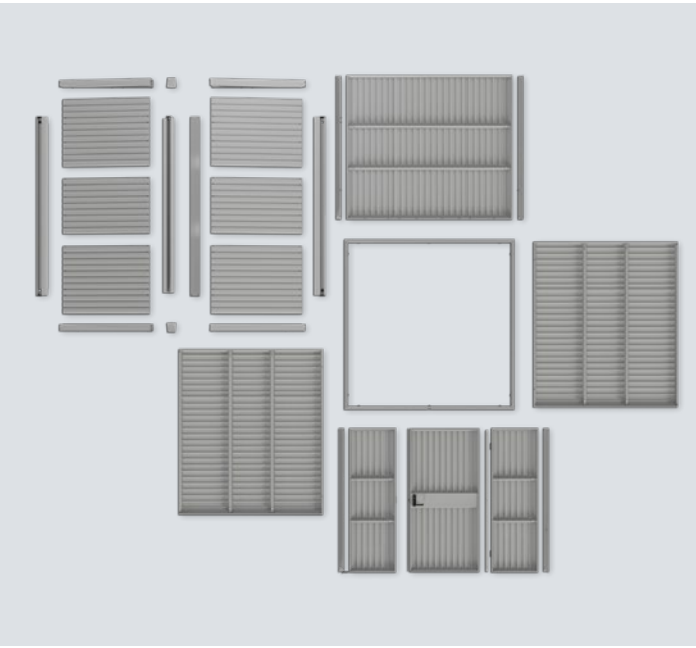

Sadece Hörmann'da

Hızlı ve kolay montaj

HIZLI VE KOLAY MONTAJ.

Tüm Hörmann depolama sistemleri maksimum derecede prefabrike oranı ile teslim edilir. Gerekli aletler de teslimat kapsamına dahildir. Böylece montaj ve kurulum hızlı ve kolay hale gelir.

UYUMLU KOMBİNASYON. Odunluklar ve kulübelerle, tek tip ve uyumlu bir görünüm elde etmek için kombin oluşturulabilir. Odunlukların yüksekliği kulübelerle mükemmel uyum sağlar.

→ Odunluklarla ilgili tüm bilgiler için bkz. sayfa 26 ve devamı.

Sadece Hörmann'da

Menteşeler yapı rengiyle uyumlu

Hörmann kapı menteşelerini yapı rengine uygun şekilde teslim eder.

GÜVENLİ ÇALIŞMA. Bahçe sandıklarının standart entegre sönümleyicileri ekstra kolay açılır ve kapanır. Kapağın hareketini yavaşlatır ve böylece yaralanmalara karşı koruma sağlar.