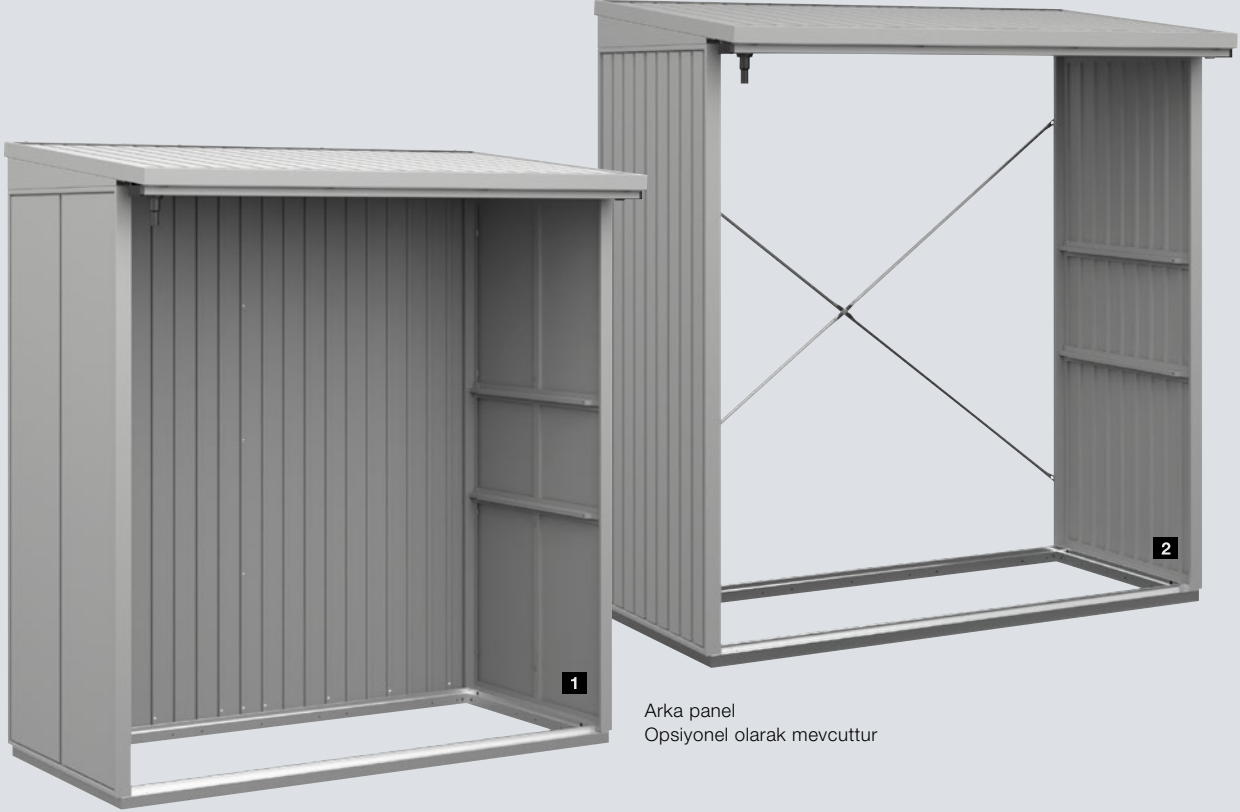

Arka panel
Opsiyonel olarak mevcuttur

1 Modern motif

2 Classic motif

Avantajlar

- İki sıra halinde odun depolama imkanı, 3 metreküp veya 5 ster odun için alan
- Berry kulübeler ile kombin oluşturulabilir
- Maksimum prefabrikasyon sayesinde hızlı ve kolay montaj
- Çelik çerçeve konstrüksiyonu ve yüksek malzeme kalınlıkları sayesinde stabilite
- İki farklı motif seçeneği: Classic ve Modern
- Alüminyum zemin çerçevesi fiyata dahildir
- Az bakım gerektirir ve hava koşullarına dayanıklıdır
- Keskin kenarları yoktur ve bu nedenle çocuklar için çok güvenlidir
- Son derece dayanıklı ve dengeli