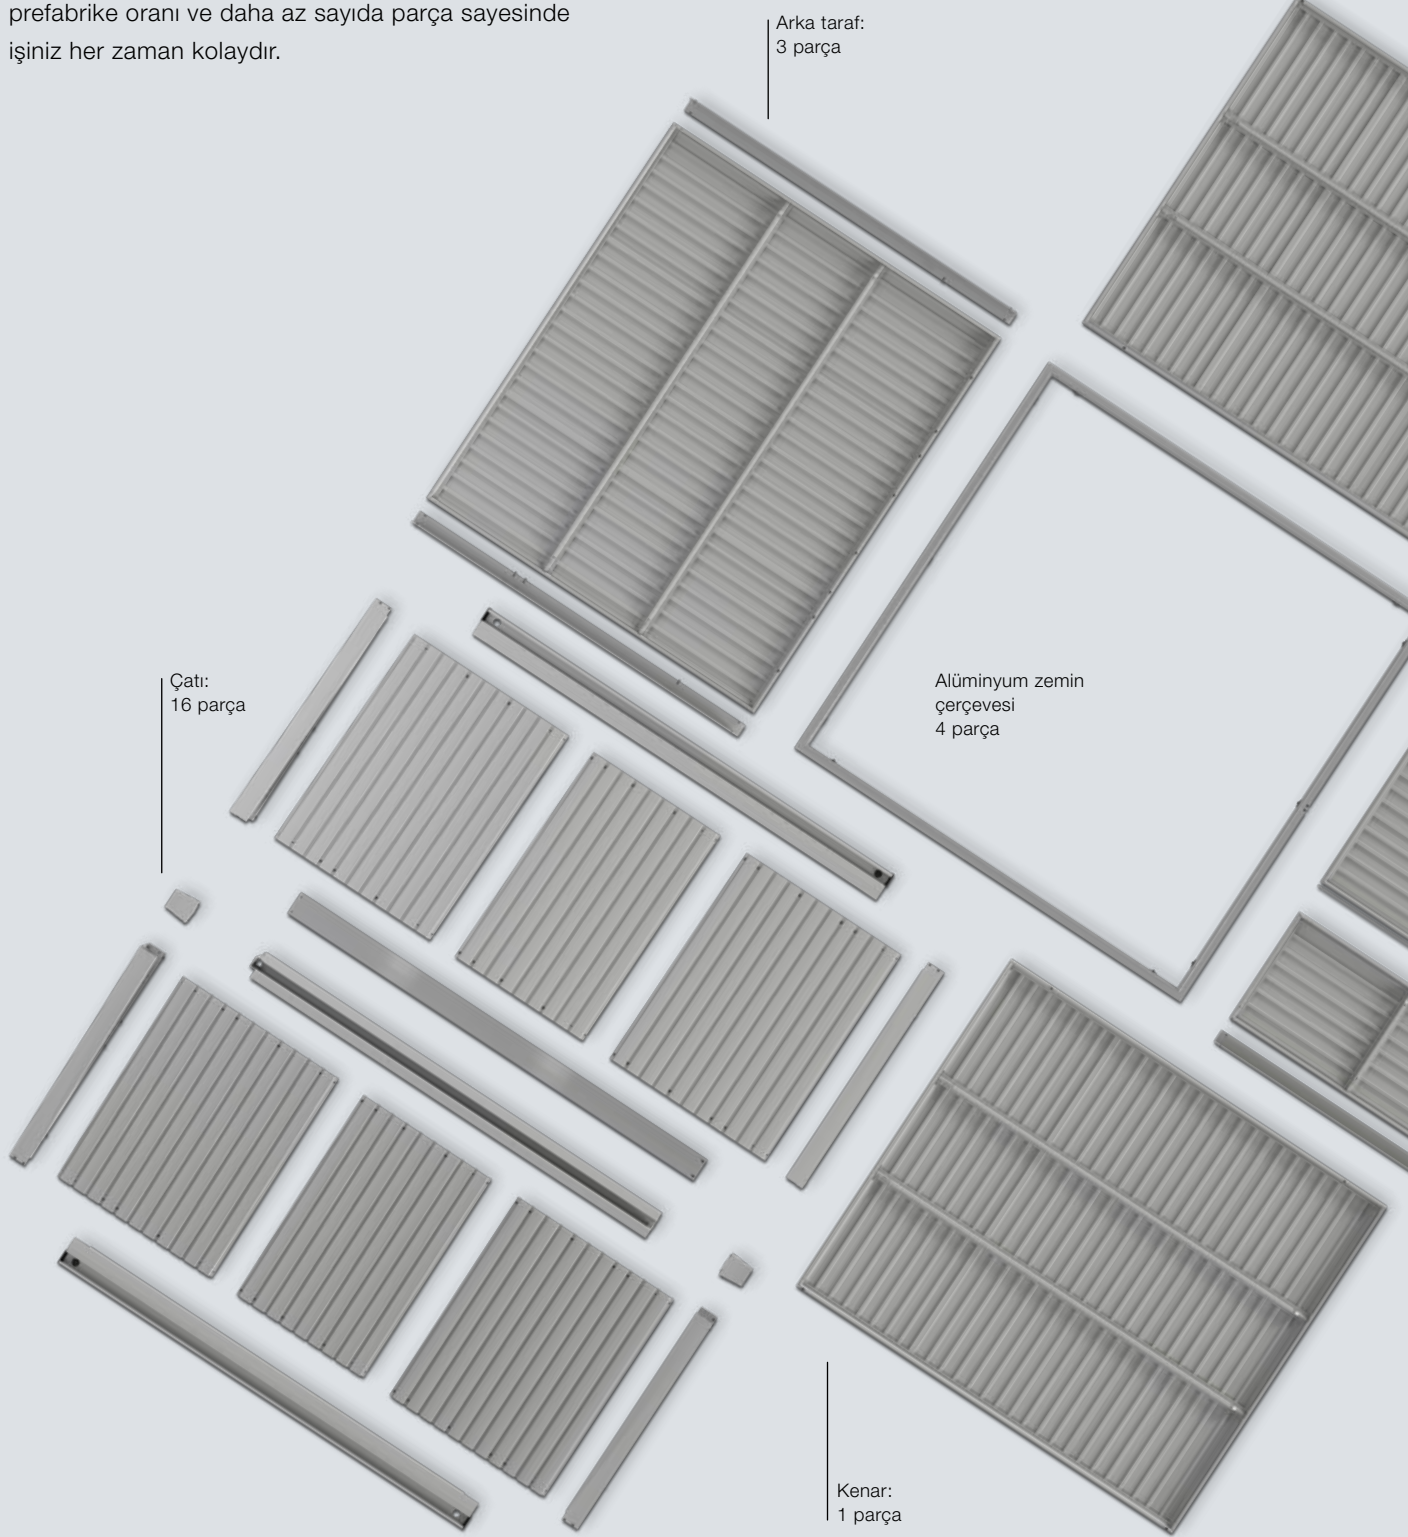

Maksimum prefabrikasyon

Kolay ve pratik montaj için

Hörmann depolama sistemi, ekteki alet seti ile hızlı ve kolay bir şekilde kurulabilir. Maksimum düzeyde prefabrike oranı ve daha az sayıda parça sayesinde işiniz her zaman kolaydır.