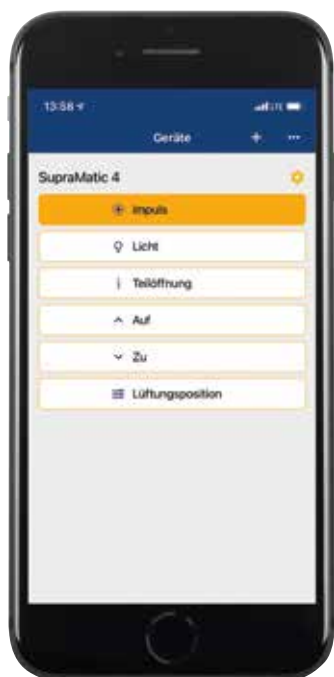

- 75 % hogere openingsnelheid<sup>2)</sup> van max. 25 cm/s
- Slimme bediening met de BlueSecur-app **3**
- Tot 3 keer <sup>2)</sup> lichtere ledverlichting
- Laag stroomverbruik in stand-by van minder dan 1 watt
- Aandrijfkop uit roestvrij staal met een exclusief design

Extra pakket

Garagedeuraandrijving  
SupraMatic E

Meerprijs € 161<sup>1)</sup>

## Hörmann BlueSecur

Standaard Bluetooth-ontvanger voor de bediening via smartphone met de Hörmann BlueSecur-app

<sup>1)</sup> vrijblijvende adviesprijs incl. 21 % btw, geldig tot en met 31-12-2024 bij alle deelnemende dealers in Nederland