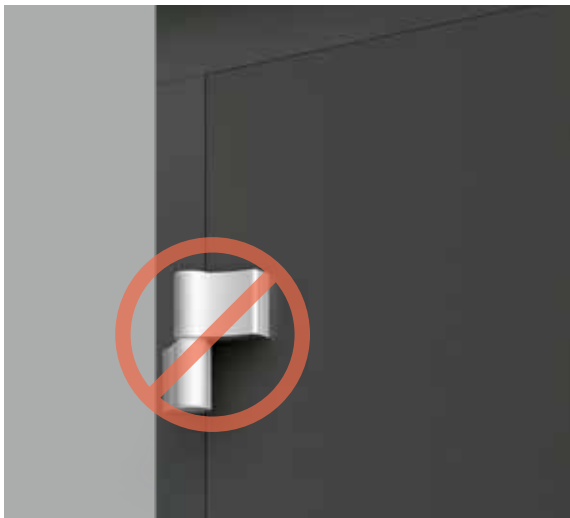

Aluminium voordeuren ThermoSafe

Aantrekkelijke extra pakketten

Design

- Verborgen liggende scharnieren voor een verfijnd deuraanzicht

Extra pakket

Meerprijs slechts € 441¹⁾

black.edition

- Buitenhandgreep HOE 501 en buitenrozet in gitzwart RAL 9005 fijne structuur
- Voor een modern buitenaanzicht