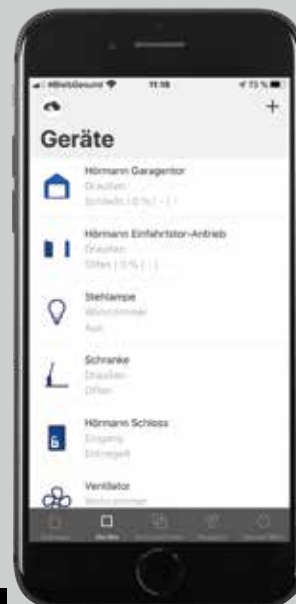

2

3 Настройка «сценариев»

Просто объединяйте несколько отдельных функций в удобные сценарии, так называемые «Нотееграмм». Так Вы сможете нажатием на одну клавишу одновременно открыть или закрыть Ваши гаражные и въездные ворота, управлять Вашей входной дверью вместе с наружным освещением. Сценарии Нотееграмм Вы создаете индивидуально для Вашего личного приложения – то есть исключительно по Вашему желанию.