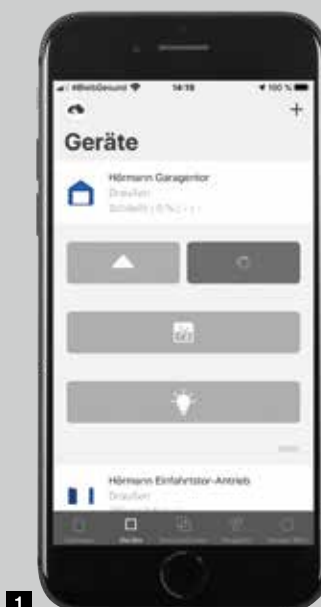

Todas las funciones controlables mediante sus emisores manuales pueden realizarse también mediante la App. El intuitivo menú y una clara estructura de navegación facilitan el manejo.

2 A simple vista

Con la App tendrá siempre a simple vista el estado actual de su puerta de garaje, su cancela de entrada, la cerradura de su puerta de entrada, así como otros aparatos conectados. Símbolos aclarativos le muestran si sus puertas están abiertas o cerradas, y si la cerradura de su puerta de entrada está bloqueada o sin bloquear.

3 Configuración de “escenarios”

Combine simplemente varias funciones individuales para crear escenarios cómodos, los llamados “Homeogramas” (automatizaciones). De esta forma puede abrir o cerrar su puerta de garaje y cancela de entrada al mismo tiempo, controlar su puerta de entrada a vivienda junto con la iluminación exterior. Según sus deseos puede configurar los “Homeogramas” (automatizaciones) de forma individual para su aplicación personal de la App.

4 Interconexión a nivel mundial

Ya sea que se encuentre en el sofá, en la oficina o de vacaciones: usted tiene el control total todo el tiempo sobre sus aparatos interconectados y si lo desea, se le informará mediante noticia Push* si por ejemplo, se desbloqueó la cerradura de la puerta de entrada a vivienda mediante la App o si el detector de movimiento detectó a una persona.

* Solo en combinación con un Homeograma correspondiente.

1