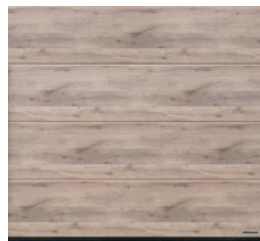

31 Sheffield

39 Biały olejowany dąb