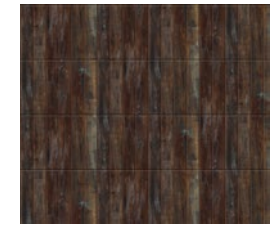

# Wzory powierzchni Duragrain

Do modnych bram o naturalnym wyglądzie

8 Beton

10 Beż

11 Moca

12 Grigio

14 Grigio scuro

16 Zardzewiała stal

38 Biały dąb

39 Biały olejowany dąb

40 Dąb bielony

# NOWOŚĆ. Duragrain Vertical Design

Wyjątkowy akcent dzięki imitacji pionowych przetłoczeń

Sześć nowych powierzchni dekoracyjnych zachwyca stylowym wyglądem. Dzięki nim brama idealnie wtapia się w architekturę domu. Nadrukowane pionowe przetłoczenia w połączeniu z podłużnym usłojeniem powierzchni dekoracyjnej tworzą harmonijny wygląd bramy.

→ Wszystkie wzory powierzchni dekoracyjnych znajdują Państwo od strony 42.

43 Świerk

44 Malt Oak

45 Spalony dąb

46 Sheffield

48 Biały olejowany dąb

49 Dąb bielony