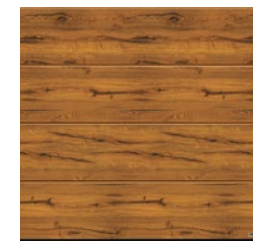

52 Attic Wood