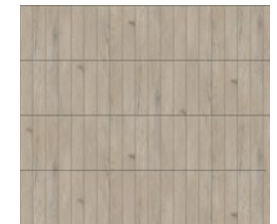

# Wzory powierzchni Duragrain

Do modnych bram o naturalnym wyglądzie

8 Beton

10 Beż

11 Moca

12 Grigio

14 Grigio scuro

16 Zardzewiała stal

→ Wszystkie wzory powierzchni dekoracyjnych znajdują Państwo od strony 42.

43 Świerk

44 Malt Oak

45 Spalony dąb

46 Sheffield

48 Biały olejowany dąb

49 Dąb bielony