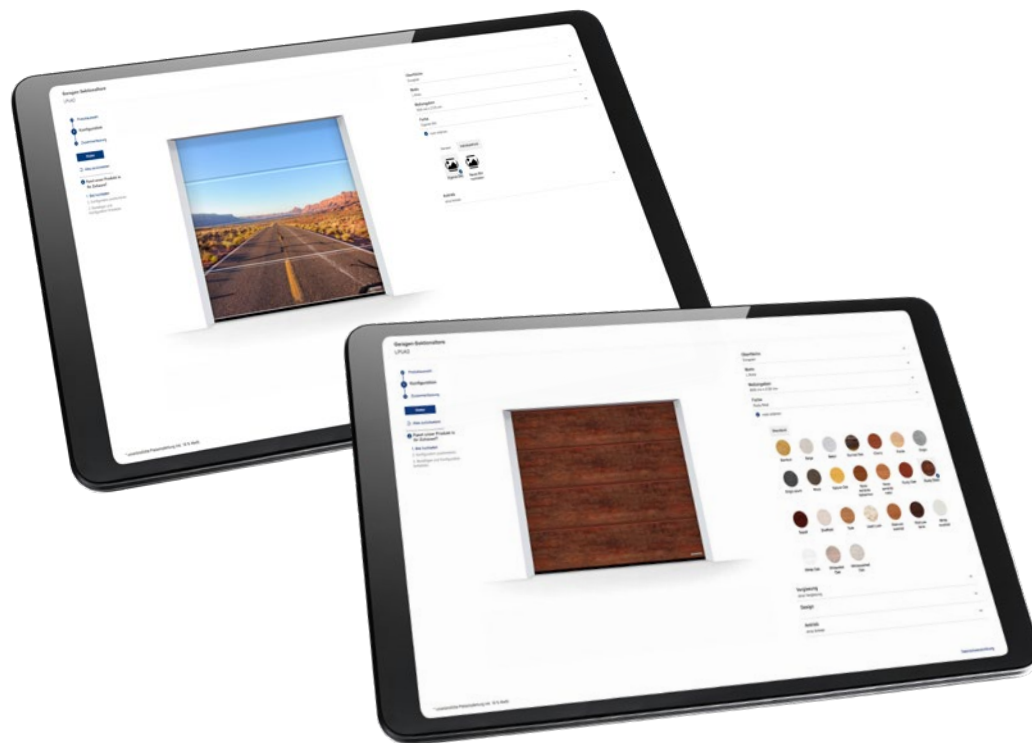

# Indywidualny nadruk Duragrain

Zaprojektuj swoją niepowtarzalną bramę Duragrain

Technologia druku cyfrowego otwiera nowe możliwości w zakresie indywidualnej aranżacji bram. Sfotografowali Państwo piękny motyw, na przykład nastrojowy krajobraz? Wystarczy przesłać plik do naszego konfiguratora. A w nim wyświetlić podgląd obrazu i jednocześnie sprawdzić, czy jakość jest odpowiednia do wykonania indywidualnego nadruku. Dzięki temu Państwa brama garażowa będzie naprawdę wyjątkowa.

# Konfigurator

Wystarczy kilka kliknięć, aby skonfigurować wymarzoną bramę

---

Z pomocą naszego konfiguratora bram i drzwi mogą Państwo wypróbować różne warianty wzorów i produktów w swoim komputerze lub tablecie, wygodnie i bez wychodzenia z domu. Wystarczy kilka kliknięć, aby skonfigurować Państwa wymarzoną bramę – wybrać jej powierzchnię, typ, kolor i wielkość, a przy tym poznać sugerowaną cenę producenta dla utworzonej konfiguracji (ilustracja u góry z prawej). Następnie, po wczytaniu zdjęcia domu i umieszczeniu bramy w otworze garażowym, sprawdzić, jak nowa brama będzie prezentować się z budynkiem.