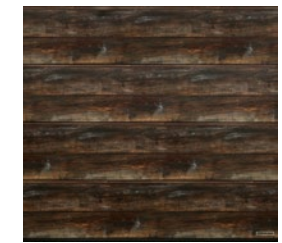

# Wzory powierzchni Duragrain

Do modnych bram o naturalnym wyglądzie

8 Beton

10 Beż

11 Moca

12 Grigio

14 Grigio scuro

16 Zardzewiała stal

18 Spalony dąb

20 Bambus

21 Cherry

22 Świerk

23 Dąb naturalny

24 Malt Oak

26 Noce sorrento balsamico

27 Noce sorrento natur