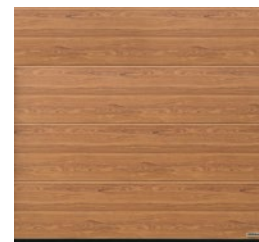

# Wzory powierzchni Duragrain

Do modnych bram o naturalnym wyglądzie

8 Beton

10 Beż

11 Moca

12 Grigio

14 Grigio scuro

16 Zardzewiała stal

28 Sapeli

30 Rdzawy dąb

31 Sheffield

32 Przetarte drewno

33 Drewno tekowe

34 Orzech włoski terra

36 Orzech kolonialny

37 Biały szcztokowany