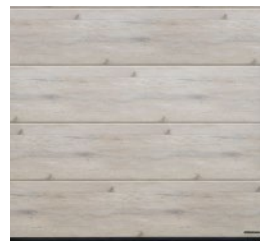

32 Przetarte drewno

40 Dąb bielony