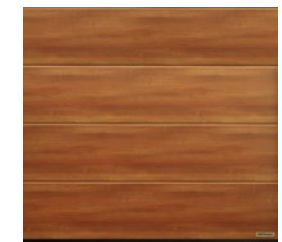

# Wzory powierzchni Duragrain

Do modnych bram o naturalnym wyglądzie

8 Beton

10 Beż

11 Moca

12 Grigio

14 Grigio scuro

16 Zardzewiała stal

28 Sapeli

30 Rdzawy dąb

31 Sheffield

32 Przetarte drewno

33 Drewno tekowe

34 Orzech włoski terra

36 Orzech kolonialny

37 Biały szcztokowany

38 Biały dąb

39 Biały olejowany dąb

40 Dąb bielony