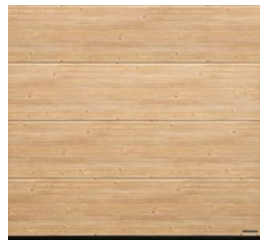

11 Moca

22 Świerk