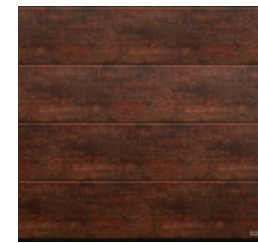

# Wzory powierzchni Duragrain

Do modnych bram o naturalnym wyglądzie

8 Beton

10 Beż

11 Moca

12 Grigio

14 Grigio scuro

16 Zardzewiała stal