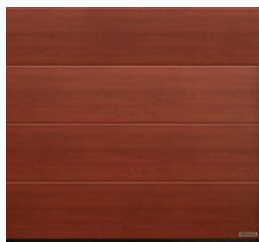

21 Cherry

30 Rdzawy dąb