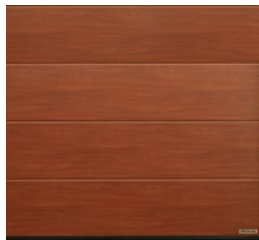

10 Beż

21 Cherry