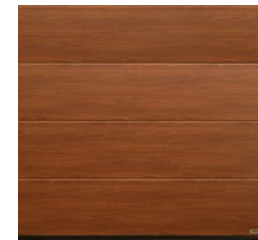

16 Zardzewiała stal

26 Noce sorrento balsamico