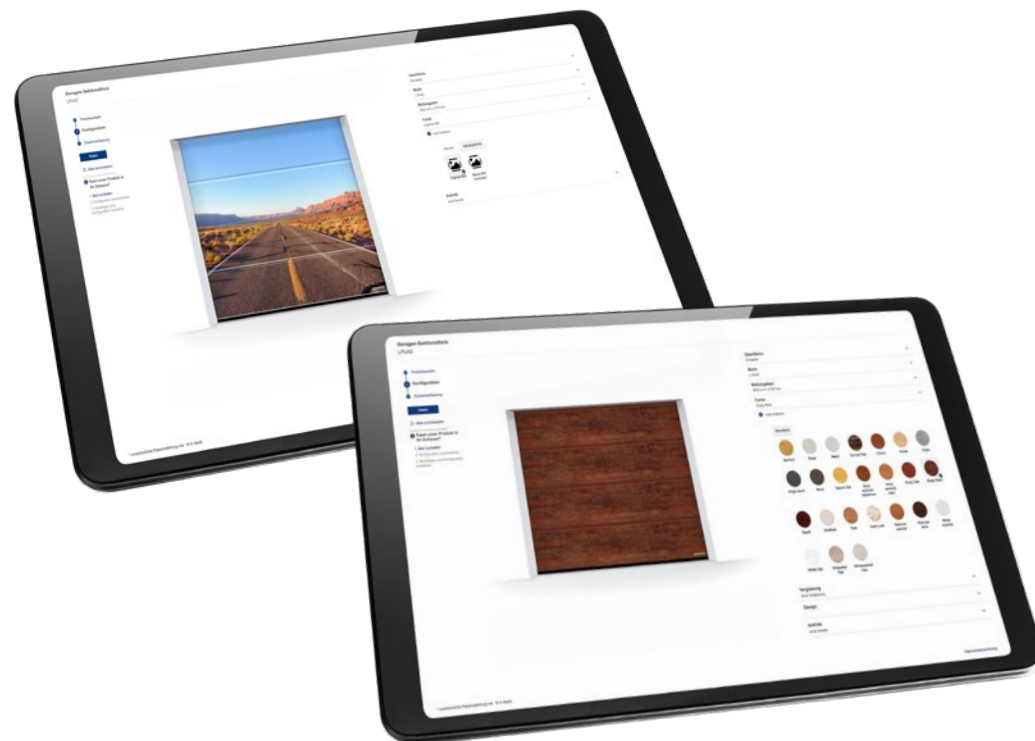

El proceso de impresión digital del acabado Duragrain le abre nuevas posibilidades para personalizar el diseño de la puerta. ¿Tiene una fotografía bonita? Por ejemplo, un paisaje atmosférico. Simplemente cargue el archivo en nuestro configurador. Allí podrá ver previamente cómo quedará y, a la vez, se comprobará si la calidad es suficiente para nuestra impresión personalizada. De esta forma, su puerta de garaje será verdaderamente única.

→ Para más información sobre el configurador, ver página 6.

Configurador

Encontrará la puerta de sus sueños con tan solo unos clics

Con nuestro configurador para puertas de garaje y puertas de entrada podrá probar con antelación muchas variantes de diseño y de producto en el ordenador o tableta desde la comodidad de su casa. Mediante la selección del tipo de puerta, la superficie, el color y el tamaño, compondrá su puerta de garaje o puerta de entrada ideal en unos pocos clics y, además, verá la propuesta de precio de su configuración realizada sin compromiso (imagen superior derecha). Si, además, sube una imagen de su casa y coloca la puerta en el hueco de su garaje, verá con antelación lo bien que encajará su nueva puerta de garaje con su casa.