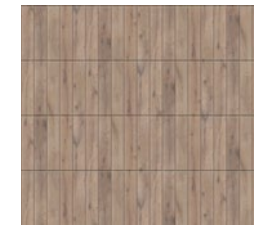

→ Encontrará todos los acabados a partir de la página 42.

43 Fichte (Pino)

44 Malt Oak

45 Burned Oak

46 Sheffield

48 Whiteoiled Oak

49 Whitewashed Oak

Acabados Duragrain de vista idéntica