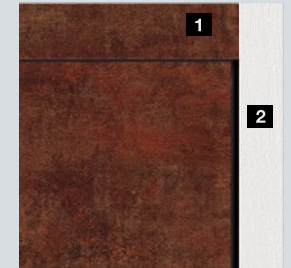

El lado interior de las puertas Duragrain se suministra generalmente en color blanco grisáceo, RAL 9002. Así, al abrir la puerta queda visible por el exterior una discreta banda de color blanco grisáceo entre los paneles. La tarja de compensación del dintel **1** se suministra siempre en aspecto de vista idéntico a los paneles de puerta. Los cercos laterales **2** se suministran de serie en acabado Woodgrain blanco. Con los revestimientos del cerco **3** en el mismo acabado y en la decoración del panel de puerta se consigue una vista perfecta de la puerta hasta en los detalles. Tenemos disponibles cercos para ventana opcionales, perfiles de marco y de acristalamiento para puertas peatonales laterales con un color NCS adaptado a la decoración.