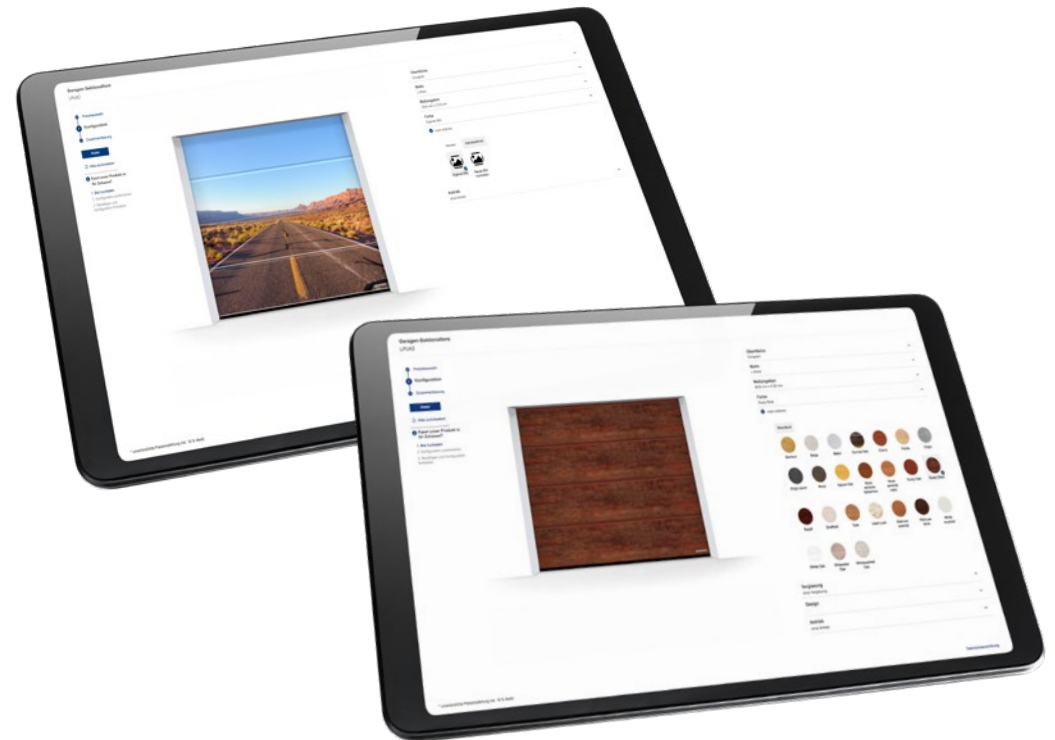

Konfigurator

Med få klik til ønskeporten

Med vores konfigurator til porte og døre kan du nemt afprøve de mange design- og produktvarianter på din pc eller tablet. Ved valg af porttype, overflade, farve og størrelse kan du designe din ønskeport med få klik (se billedet øverst til højre). Hvis du uploader et billede af dit hus og anbringer porten i portåbningen, kan du se, hvordan den nye garageport passer til dit hus.

Hörmann konfiguratoren kan findes på www.hoermann.dk/private-bygherrer-og-moderniseringsfirmaer/konfigurator