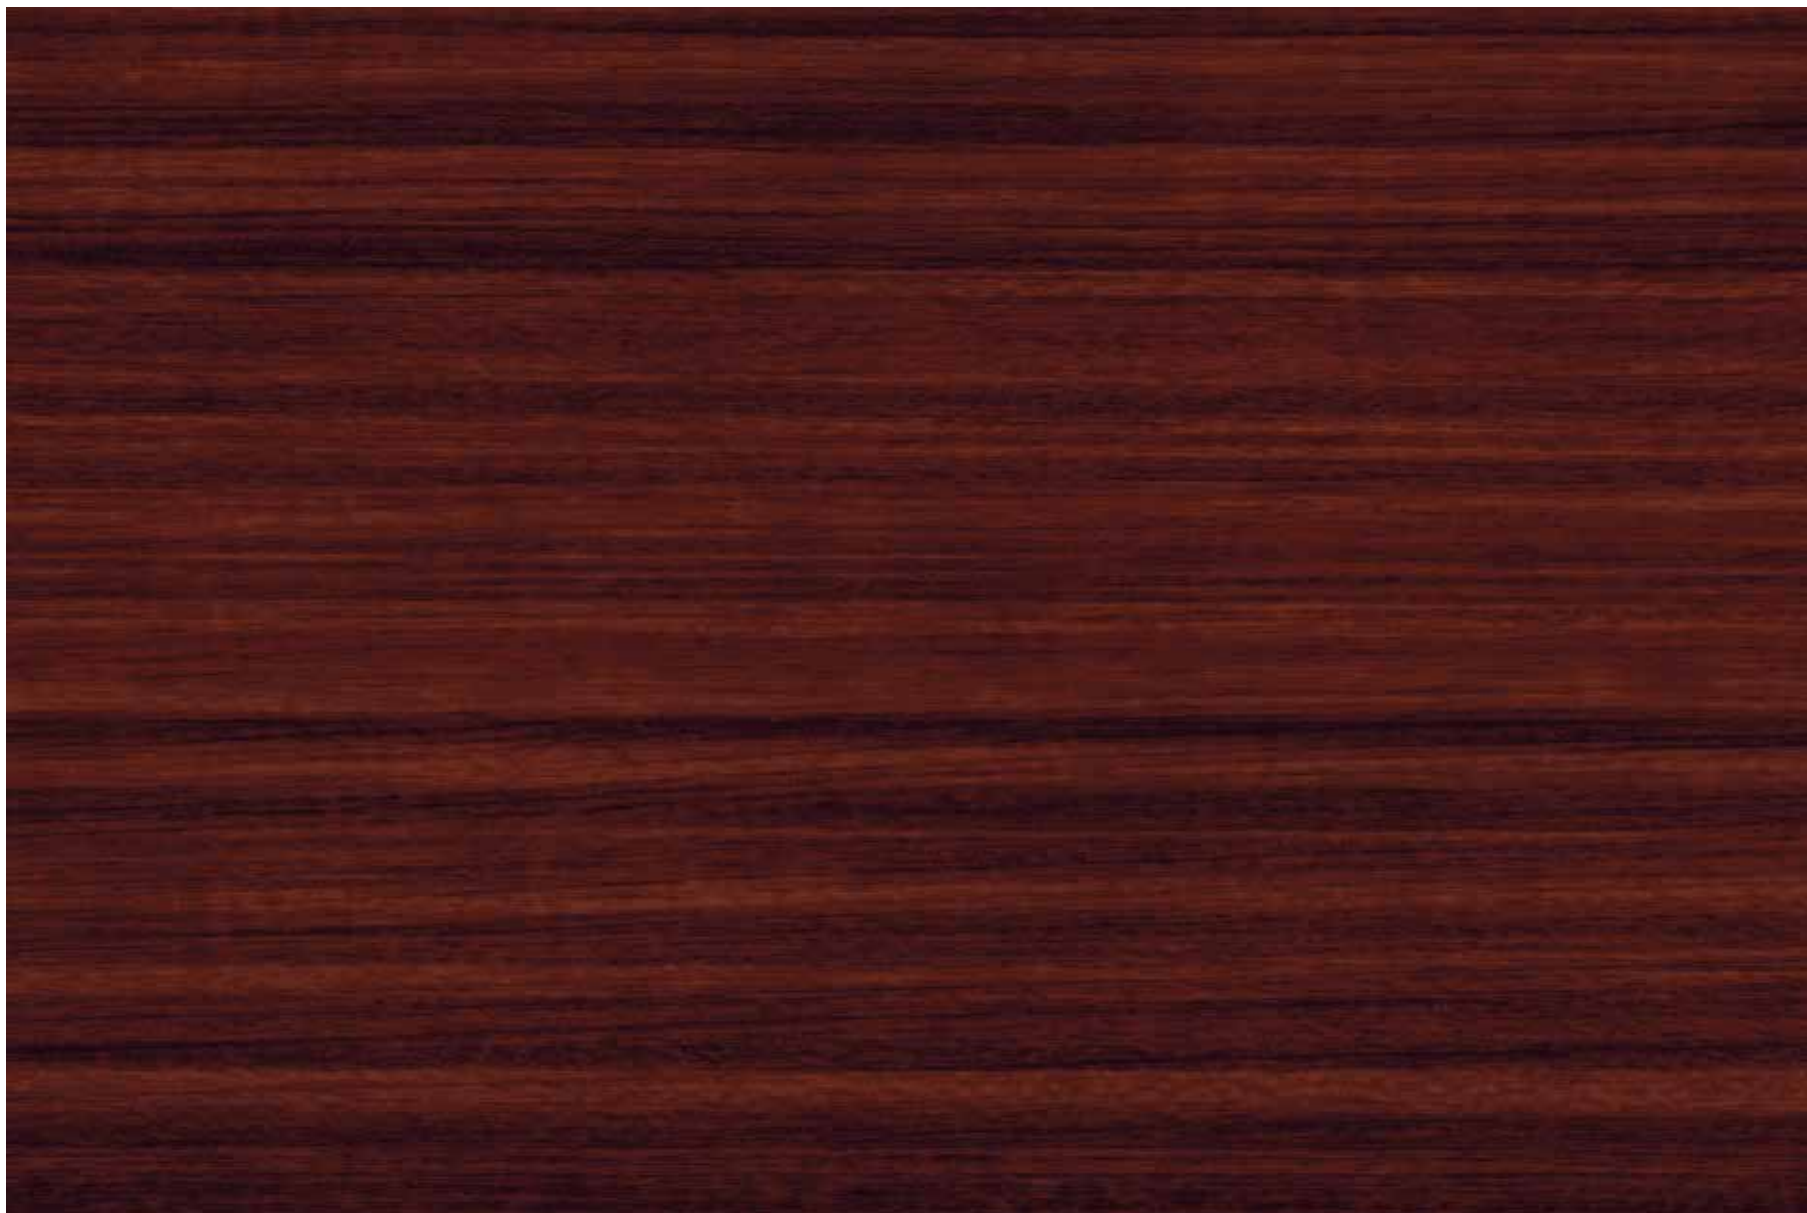

Sapeli

Duragrain

S 7020-Y80R