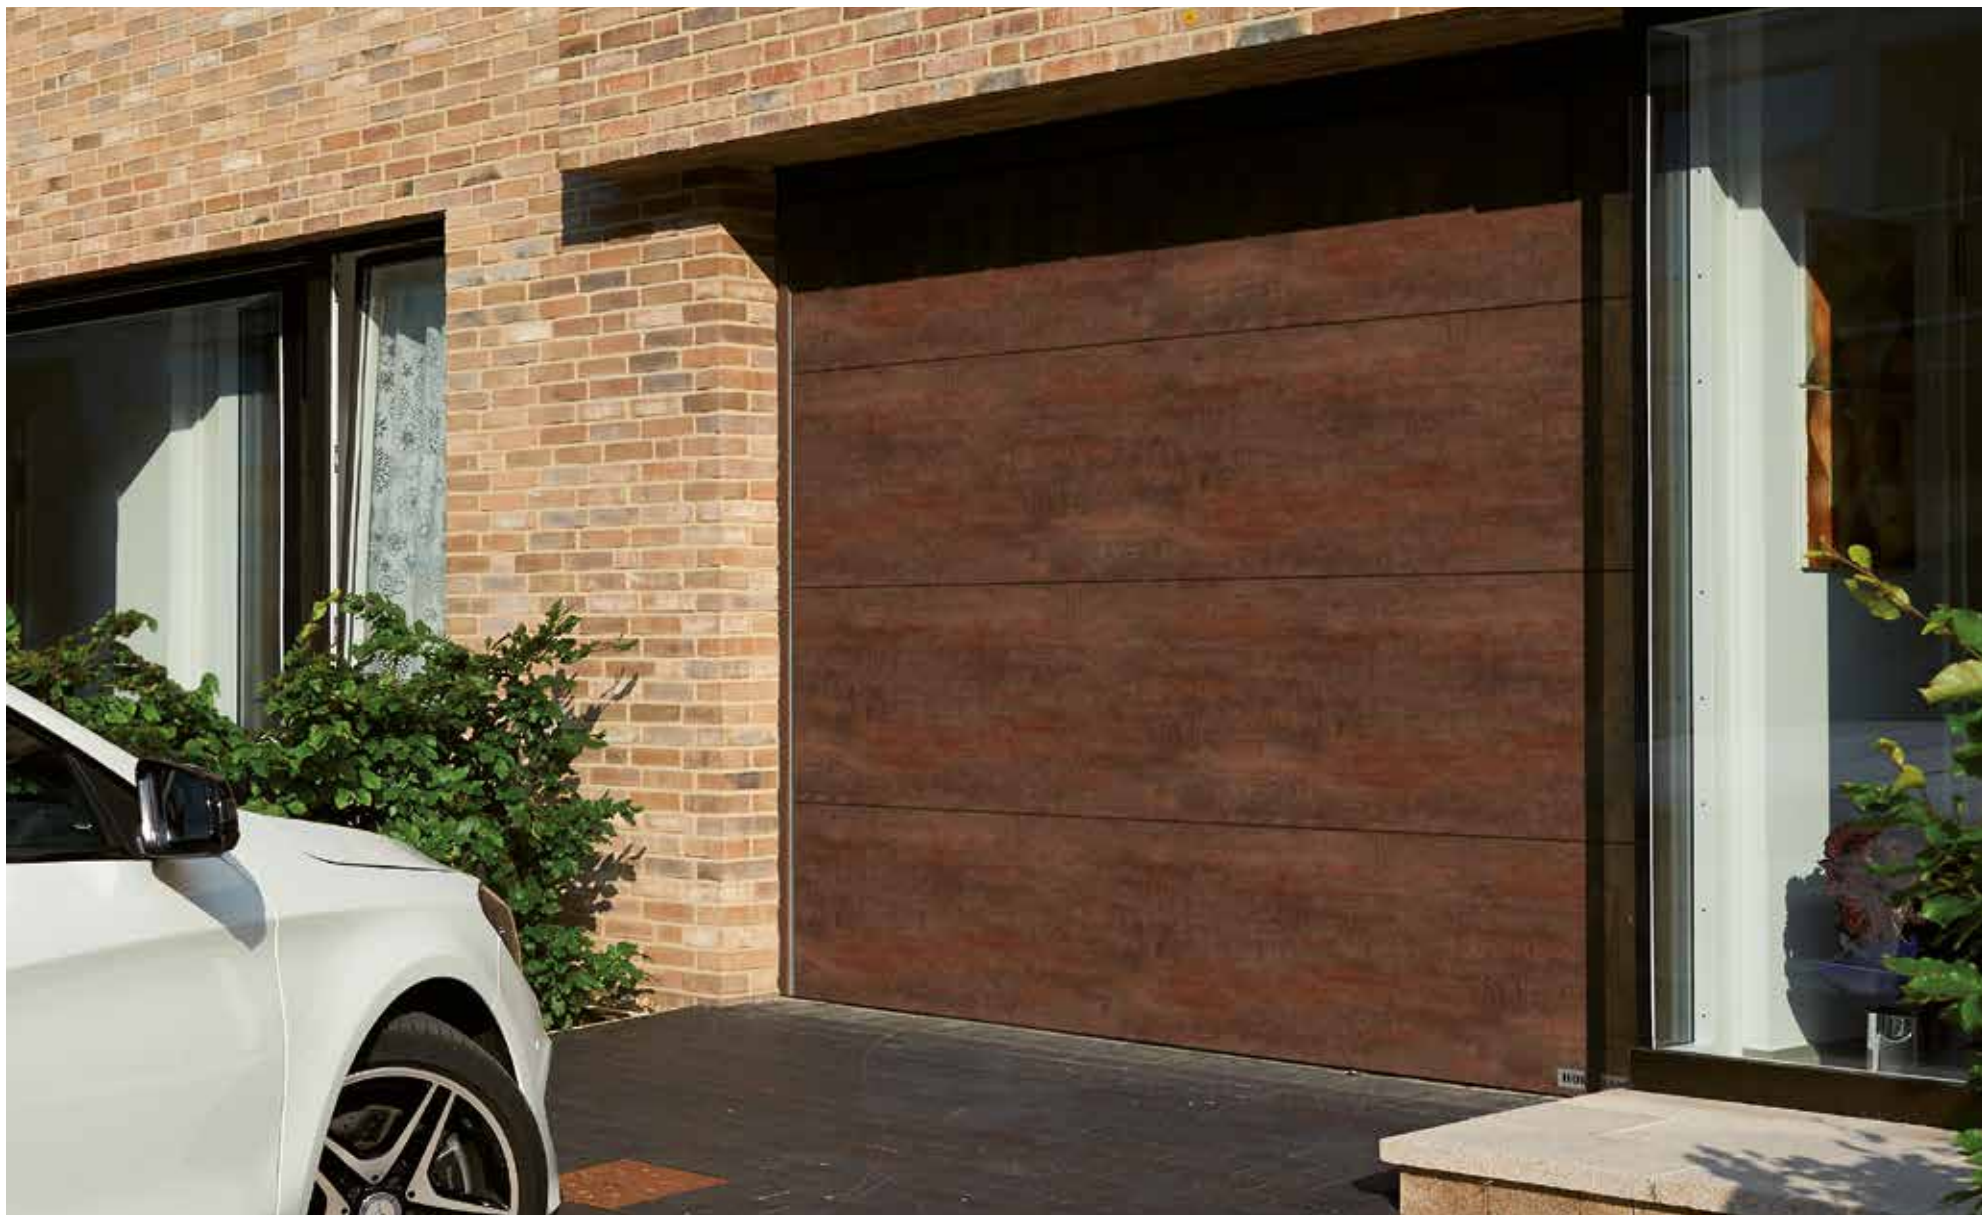

Rusty Steel

Duragrain