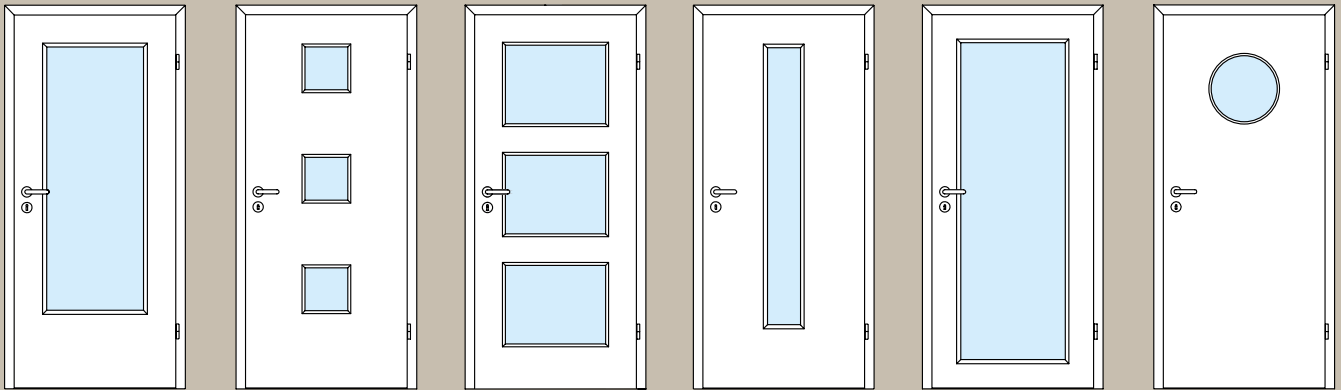

Glasuitsparingen

DIN

LA 10

LA 11

LA 24 midden

LA 27

Ronde glasopening

Alle deurmotieven van de DesignLine Georgia en Vermont worden geleverd met beglazingen in de bovenste cassettevelden.