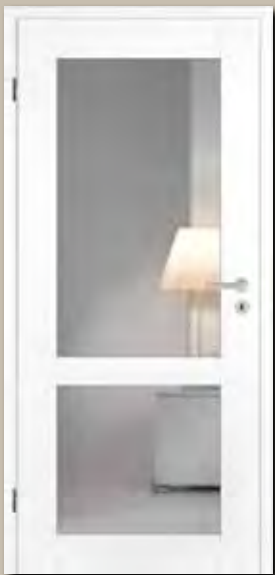

Wit gelakt decor

Met 1 beglazingsveld

Virginia 2

Wit gelakt decor

Virginia 2

Wit gelakt decor

Met 1 beglazingsveld

▲ Houten deur ClassicLine Virginia 3, witgelakt decor, opdekuitvoering