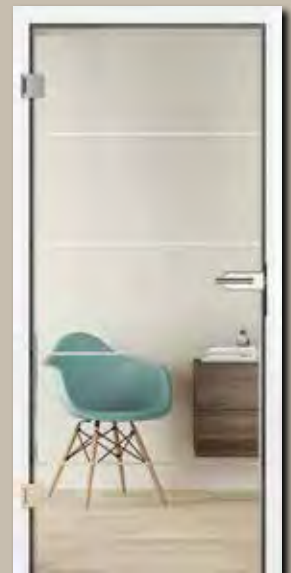

Lak

Verkeerswit RAL 9016

GrooveGlass 15/10

met gematteerde vlakken

GrooveGlass 15/5

met heldere lijnen

GrooveGlass 15/5

met gematteerde lijnen