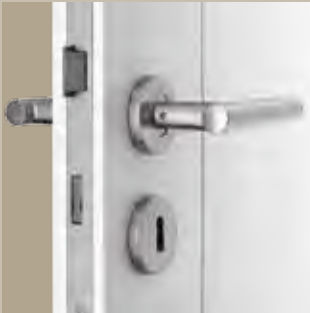

Beslag voor stomp sluitende deurbladen

Klavierslot klasse I, slotplaat in nikkelzilver (standaard)