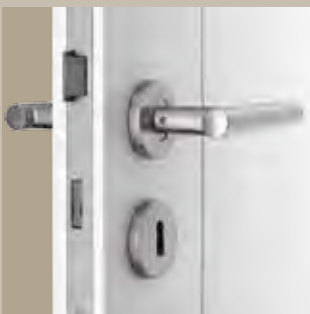

Beslag voor deurbladen met opdek

Klavierslot klasse I, slotplaat in nikkelzilver (standaard)