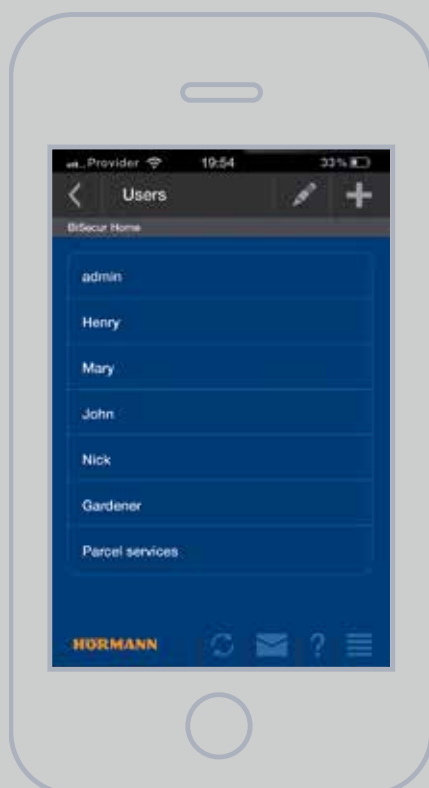

Με άνεση στο σπίτι: για τον άνετο χειρισμό
εντός του οικιακού δικτύου σας η σύνδεση
με το smartphone ή το tablet σας γίνεται
απλά μέσω WLAN.

**Από οπουδήποτε στον κόσμο μέσω
Internet:** όταν βρίσκεστε εκτός μπορείτε
να συνδέεστε στην πύλη BiSecur μέσω
Internet με το smartphone ή το tablet σας.
Μετά την εγγραφή της πύλης και του
smartphone ή tablet σας στο Internet
ενεργοποιείται η προσωπική σας πρόσβαση.

Πύλη BiSecur

κεντρική μονάδα ελέγχου
για μηχανισμούς κίνησης
και ασύρματους δέκτες,
για έως και 10 χρήστες,
με έως και 16 λειτουργίες
ανά χρήστη

* από έτος κατασκευής 2014, έκδοση σειράς CI

1

2

3

4

Κατανοητά, απλά, ατομικά

1 Άνετος χειρισμός

Όλες οι λειτουργίες που ελέγχετε με τη βοήθεια τηλεχειριστηρίων μπορούν να εκτελεστούν επίσης με την εφαρμογή BiSecur. Η διαισθητική πλοήγηση μενού διευκολύνει σημαντικά το χειρισμό.

2 Συνολική εικόνα

Με την εφαρμογή BiSecur έχετε ανά πάσα στιγμή την ακριβή εικόνα για την κατάσταση της γκαραζόπορτας και αυλόπορτας καθώς και της πόρτας εισόδου σας*. Αυτοεπεξηγούμενα εικονίδια σας υποδεικνύουν, αν οι πόρτες σας είναι ανοιχτές ή κλειστές ή αν η πόρτα εισόδου σας* είναι κλειδωμένη ή ξεκλειδωτή.