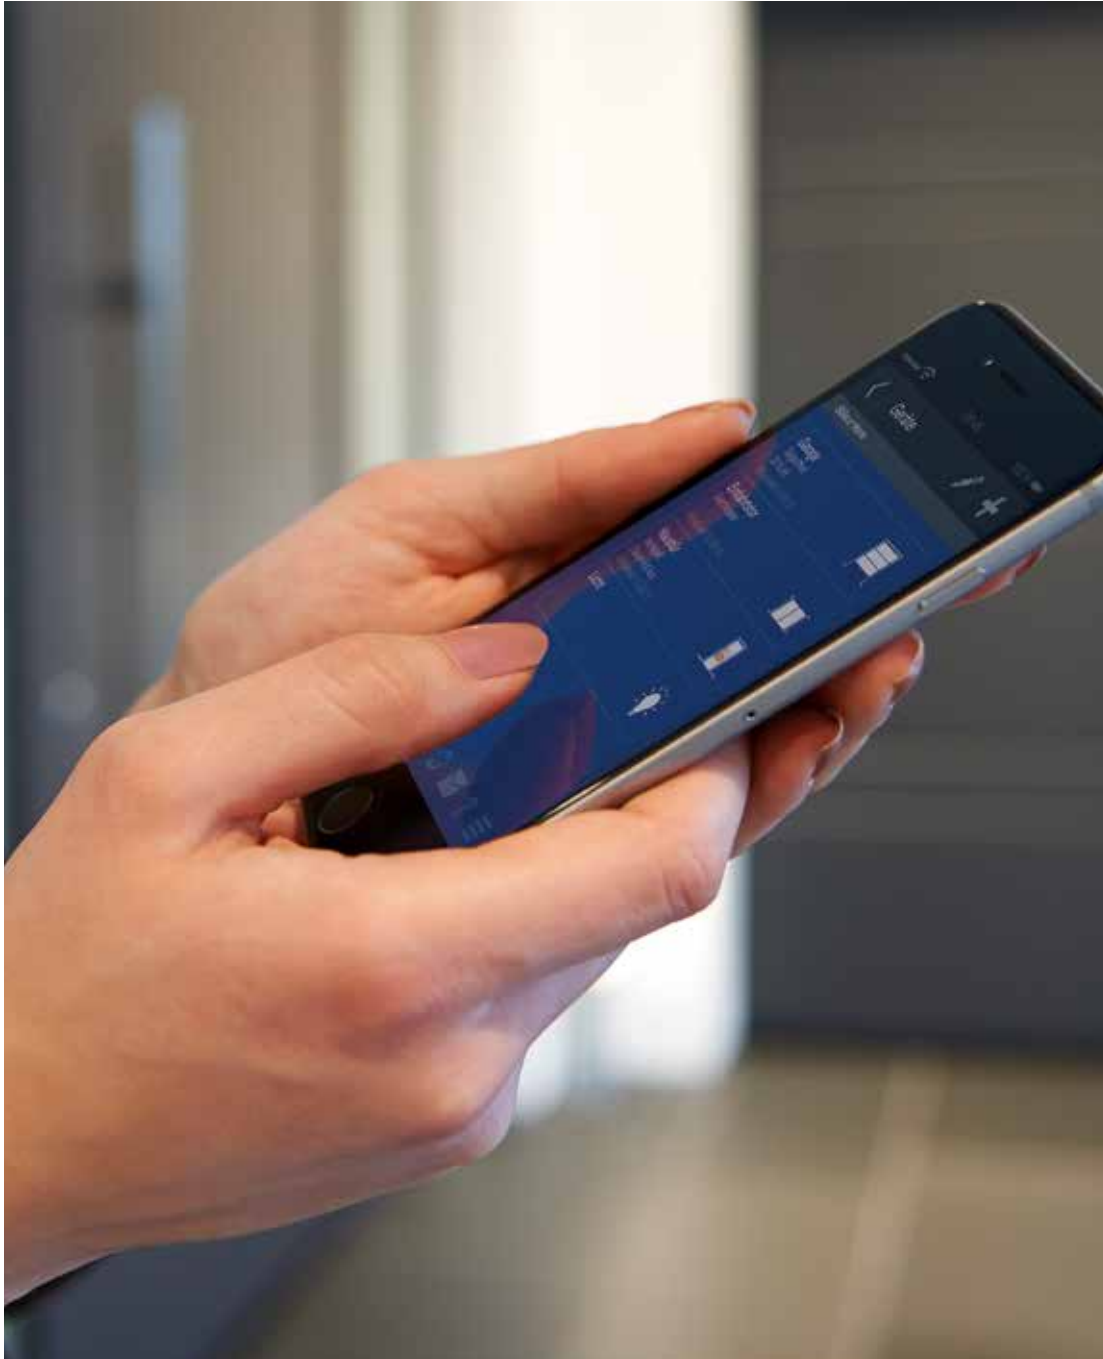

Το smartphone σας αντικαθιστά τα κλειδιά σας

Ανοίξτε απλά και εύκολα την πόρτα του σπιτιού σας, εσείς και η οικογένειά σας, με το BiSecur SmartHome μέσω smartphone. Έως και 10 άτομα μπορούν έτσι να έχουν πρόσβαση στο σπίτι ή το γκαράζ σας. Τα παιδιά σας ή ο/η σύζυγός σας δεν χρειάζεται πλέον να έχουν κλειδιά μαζί τους, εφόσον έχουν το smartphone τους.