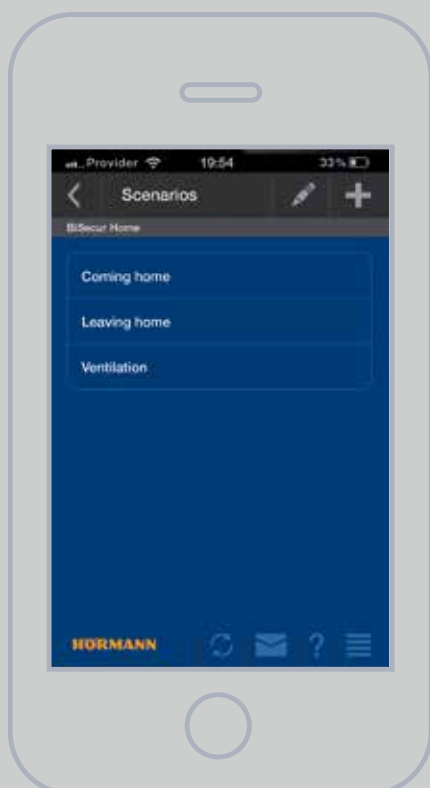

Με άνεση στο σπίτι: για τον άνετο χειρισμό
εντός του οικιακού δικτύου σας η σύνδεση
με το smartphone ή το tablet σας γίνεται
απλά μέσω WLAN.

**Από οπουδήποτε στον κόσμο μέσω
Internet:** όταν βρίσκεστε εκτός μπορείτε
να συνδέεστε στην πύλη BiSecur μέσω
Internet με το smartphone ή το tablet σας.
Μετά την εγγραφή της πύλης και του
smartphone ή tablet σας στο Internet
ενεργοποιείται η προσωπική σας πρόσβαση.

Πύλη BiSecur

κεντρική μονάδα ελέγχου
για μηχανισμούς κίνησης
και ασύρματους δέκτες,
για έως και 10 χρήστες,
με έως και 16 λειτουργίες
ανά χρήστη

* από έτος κατασκευής 2014, έκδοση σειράς CI

1

2

3

4

Κατανοητά, απλά, ατομικά

1 Άνετος χειρισμός

Όλες οι λειτουργίες που ελέγχετε με τη βοήθεια τηλεχειριστηρίων μπορούν να εκτελεστούν επίσης με την εφαρμογή BiSecur. Η διαισθητική πλοήγηση μενού διευκολύνει σημαντικά το χειρισμό.

2 Συνολική εικόνα

Με την εφαρμογή BiSecur έχετε ανά πάσα στιγμή την ακριβή εικόνα για την κατάσταση της γκαραζόπορτας και αυλόπορτας καθώς και της πόρτας εισόδου σας*. Αυτοεπεξηγούμενα εικονίδια σας υποδεικνύουν, αν οι πόρτες σας είναι ανοιχτές ή κλειστές ή αν η πόρτα εισόδου σας* είναι κλειδωμένη ή ξεκλειδωτή.