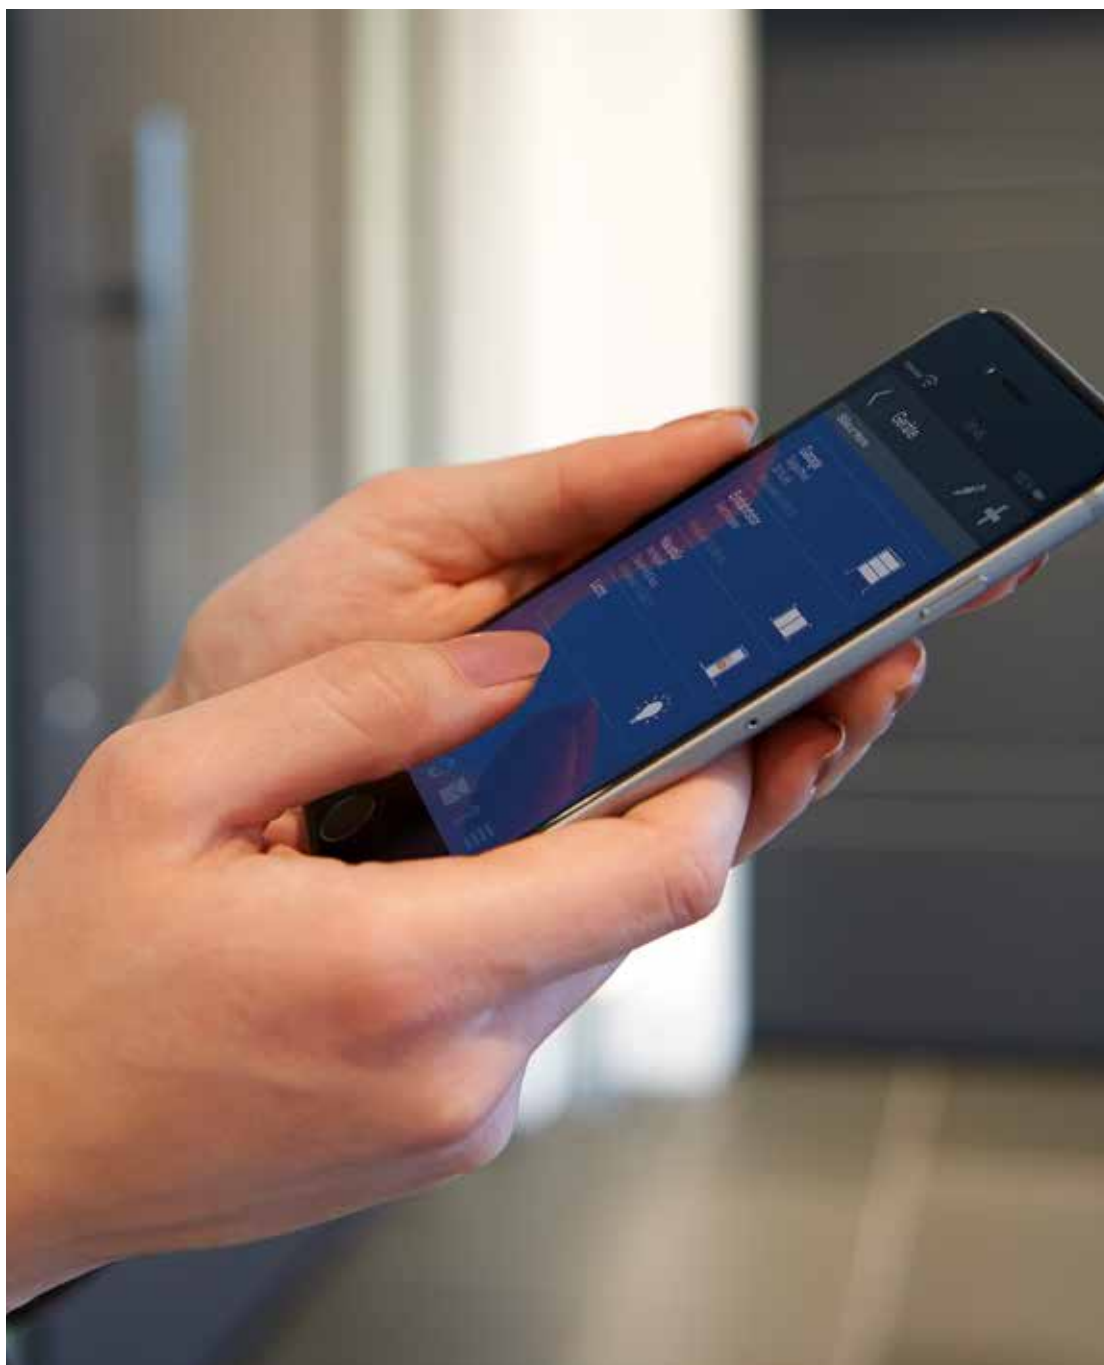

Sustituya sus llaves por el smartphone

Con BiSecur SmartHome usted y su familia podrán abrir la puerta de entrada sencillamente con el smartphone. De esta forma podrán acceder a su casa o al garaje hasta 10 personas. Los miembros de su familia podrán prescindir de llaves con tan solo llevar su móvil.