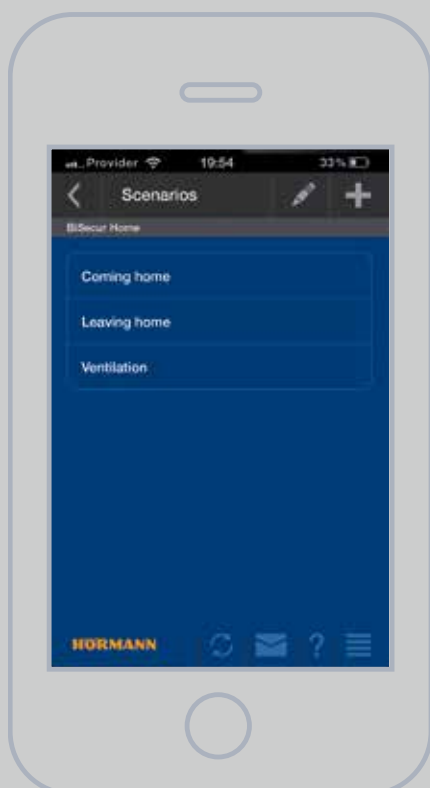

Cómodamente desde casa: Para el manejo cómodo se crea una conexión con su smartphone o su tableta de forma inalámbrica (WLAN) desde su red doméstica.

Desde cualquier lugar del mundo vía Internet: Cuando no esté en su casa podrá conectarse con el BiSecur Gateway a través de la conexión de Internet de su smartphone o tableta. Tan sólo deberá registrar su gateway y su smartphone o tableta en Internet para crear un acceso personal.

BiSecur Gateway

Unidad de control central para sus automatismos y receptores vía radiofrecuencia, para hasta 10 usuarios, cada usuario puede controlar hasta 16 funciones

* a partir del año de construcción 2014, versión de serie CI

1

2

3

4

Claro, sencillo, personalizado

1 Manejo cómodo

Todas las funciones controlables mediante sus emisores manuales pueden realizarse también mediante la App BiSecur. El intuitivo menú facilita el manejo.

2 A simple vista

Con la App BiSecur tendrá siempre a simple vista el estado actual de su puerta de garaje, su cancela y su puerta de entrada*. Símbolos autoexplicativos le muestran si sus puertas están abiertas o cerradas, y si su puerta de entrada* está bloqueada o sin bloquear.