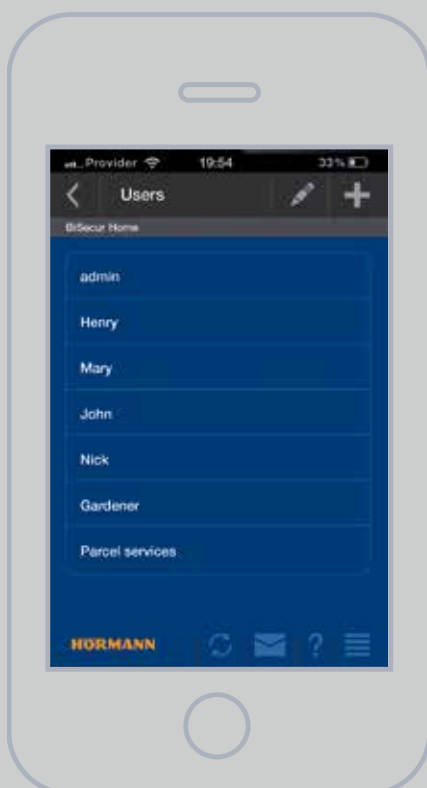

Cómodamente desde casa: Para el manejo cómodo se crea una conexión con su smartphone o su tableta de forma inalámbrica (WLAN) desde su red doméstica.

Desde cualquier lugar del mundo vía Internet: Cuando no esté en su casa podrá conectarse con el BiSecur Gateway a través de la conexión de Internet de su smartphone o tableta. Tan sólo deberá registrar su gateway y su smartphone o tableta en Internet para crear un acceso personal.

BiSecur Gateway

Unidad de control central para sus automatismos y receptores vía radiofrecuencia, para hasta 10 usuarios, cada usuario puede controlar hasta 16 funciones

* a partir del año de construcción 2014, versión de serie CI

1

2

3

4

Claro, sencillo, personalizado

1 Manejo cómodo

Todas las funciones controlables mediante sus emisores manuales pueden realizarse también mediante la App BiSecur. El intuitivo menú facilita el manejo.

2 A simple vista

Con la App BiSecur tendrá siempre a simple vista el estado actual de su puerta de garaje, su cancela y su puerta de entrada*. Símbolos autoexplicativos le muestran si sus puertas están abiertas o cerradas, y si su puerta de entrada* está bloqueada o sin bloquear.