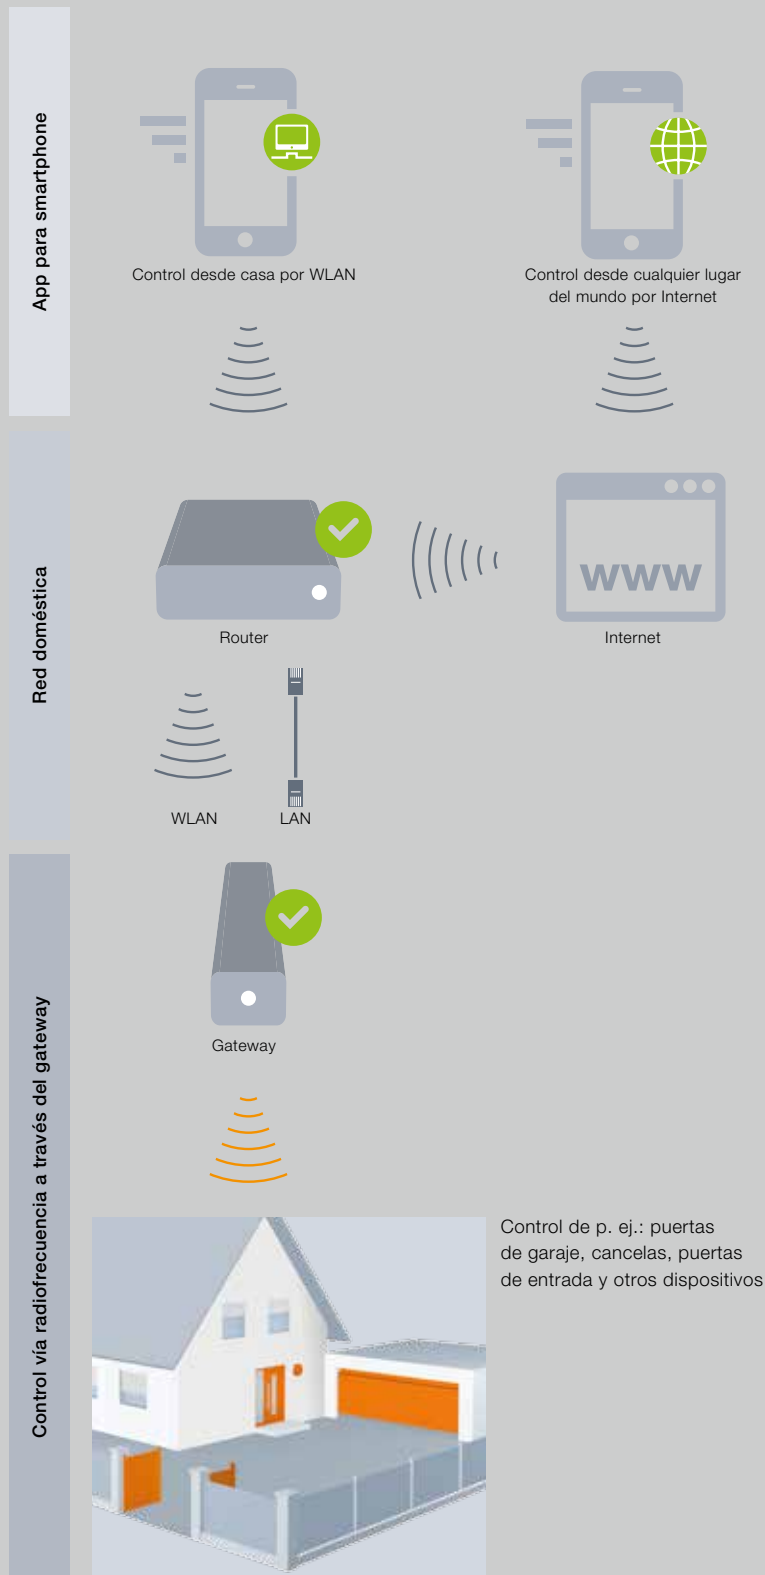

Interacción perfecta con la red doméstica