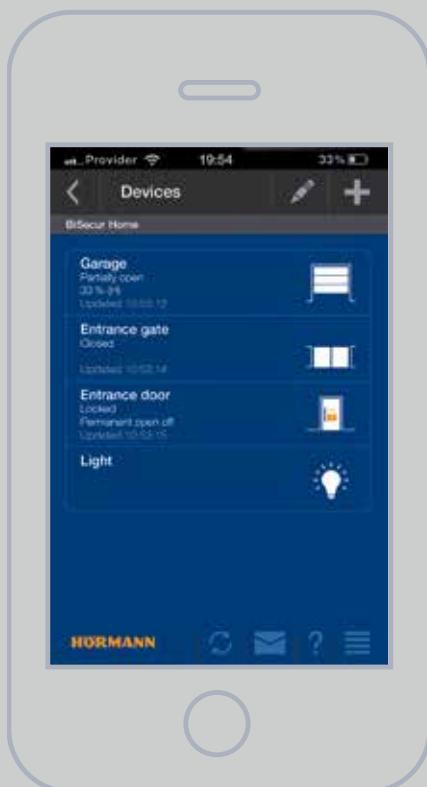

Cómodamente desde casa: Para el manejo cómodo se crea una conexión con su smartphone o su tableta de forma inalámbrica (WLAN) desde su red doméstica.

Desde cualquier lugar del mundo vía Internet: Cuando no esté en su casa podrá conectarse con el BiSecur Gateway a través de la conexión de Internet de su smartphone o tableta. Tan sólo deberá registrar su gateway y su smartphone o tableta en Internet para crear un acceso personal.

BiSecur Gateway

Unidad de control central para sus automatismos y receptores vía radiofrecuencia, para hasta 10 usuarios, cada usuario puede controlar hasta 16 funciones

* a partir del año de construcción 2014, versión de serie CI

1

2

3

4

Claro, sencillo, personalizado

1 Manejo cómodo

Todas las funciones controlables mediante sus emisores manuales pueden realizarse también mediante la App BiSecur. El intuitivo menú facilita el manejo.

2 A simple vista

Con la App BiSecur tendrá siempre a simple vista el estado actual de su puerta de garaje, su cancela y su puerta de entrada*. Símbolos autoexplicativos le muestran si sus puertas están abiertas o cerradas, y si su puerta de entrada* está bloqueada o sin bloquear.