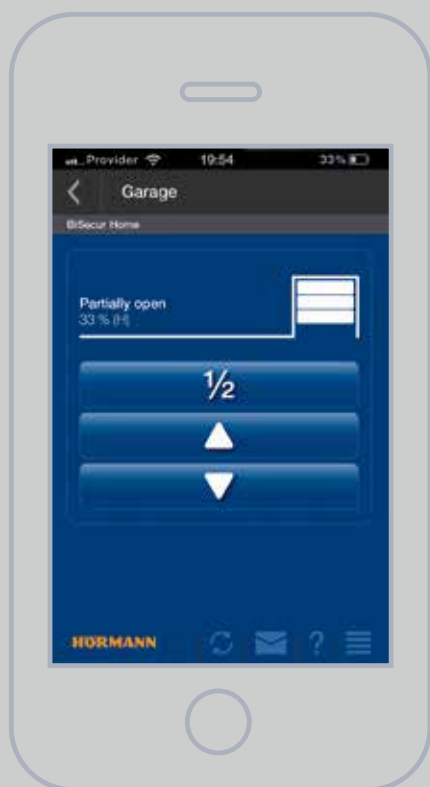

**Receptor vía radiofrecuencia
ESE BS**

Para la selección directa del sentido de marcha mediante diferentes pulsadores de un elemento de mando, para automatismo SupraMatic*

BiSecur Gateway: Control sencillo desde el smartphone o la tableta

Cómodamente desde casa: Para el manejo cómodo se crea una conexión con su smartphone o su tableta de forma inalámbrica (WLAN) desde su red doméstica.

Desde cualquier lugar del mundo vía Internet: Cuando no esté en su casa podrá conectarse con el BiSecur Gateway a través de la conexión de Internet de su smartphone o tableta. Tan sólo deberá registrar su gateway y su smartphone o tableta en Internet para crear un acceso personal.

BiSecur Gateway

Unidad de control central para sus automatismos y receptores vía radiofrecuencia, para hasta 10 usuarios, cada usuario puede controlar hasta 16 funciones

* a partir del año de construcción 2014, versión de serie CI

2 A simple vista

Con la App BiSecur tendrá siempre a simple vista el estado actual de su puerta de garaje, su cancela y su puerta de entrada*. Símbolos autoexplicativos le muestran si sus puertas están abiertas o cerradas, y si su puerta de entrada* está bloqueada o sin bloquear.