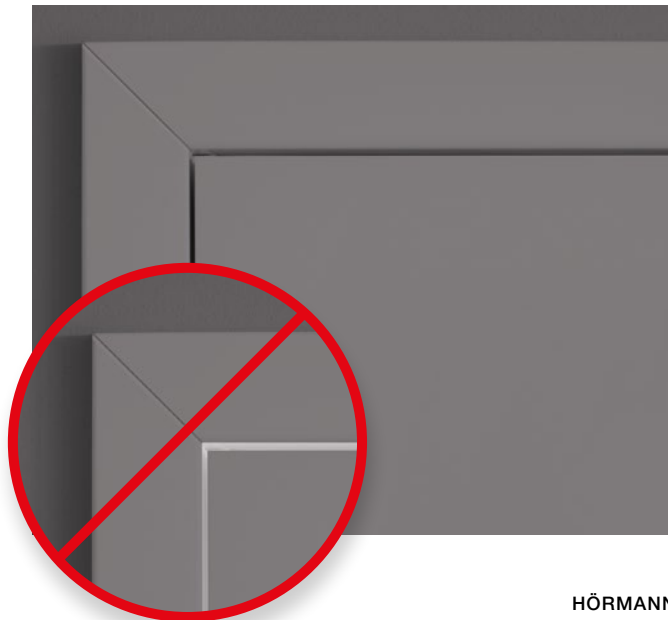

Защита на
кантовете
4Protect

УСТОЙЧИВ КАНТ. Защитата на кантовете 4Protect при вратите без фалц и вратите с фалц и прави кантове впечатлява с голяма устойчивост на удар, износване и надраскване. Така много врати с повърхност Duradecor са максимално защитени срещу ежедневно натоварване.

БЕЗШЕВНО БЯЛО. При всички врати с бяла повърхност Duradecor кантът на фалца е специално лакиран за постигане на безшевна визия. Допълнително при вратите с прав кант защитата на кантовете 4Protect осигурява безшевен преход към платното. Така можете да се радвате на непрекъснат бяла визия на вратата, без смущаващи „очертани с молив“ кантове като при стандартните врати.

Само при Hörmann

Подадено заявление
за патент

НЕПРОПУСКАЩО СВЕТЛИНА БЯЛО

УПЛЪТНЕНИЕ. НОВО. Качеството на марката Hörmann впечатлява с висококачествени детайли. Например с новото непропускащо светлина бяло уплътнение. При врати без фалц не се вижда пролука и светлината от съседната стая вече не пречи. Можете да получите това уплътнение като допълнително оборудване за монтаж на място само от Hörmann.

Защита на кантовете 4Protect с безшевна визия при врати без фалц и врати с фалц и прави кантове

Непропускащото светлина допълнително уплътнение предотвратява проникването на светлина от съседната стая.