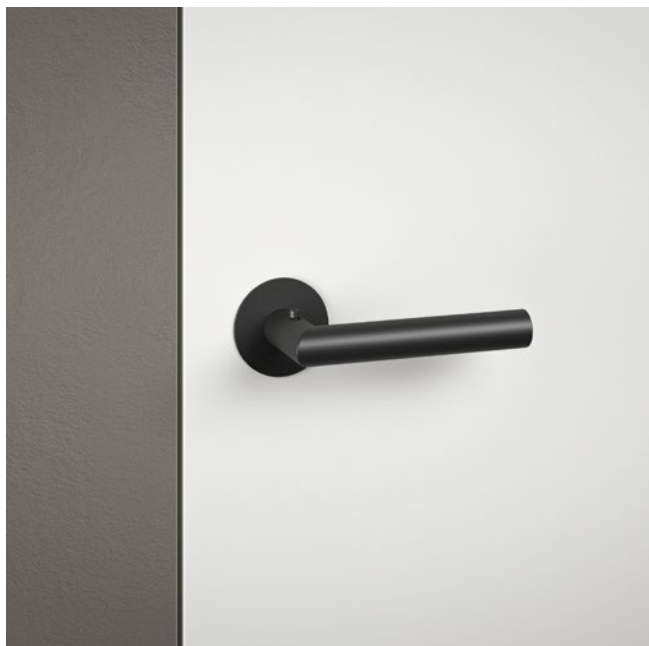

Каса Zeroline .НОВО

Ясен език на формите за модерни концепции за жилищно пространство

Красотата на невидимото

Ако цените ясения език на формите и оценявате модерния, изчистен дизайн, тогава касата Zeroline е правилният избор за Вас. Минималистичната визия впечатлява: стената и крилото са в една равнина, конструкцията на касата със само 2 mm лицева повърхнина остава почти невидима, а и пантите са скрити. Тази комбинация от платно и каса отговаря перфектно и на най-взискателните дизайнерски желания.