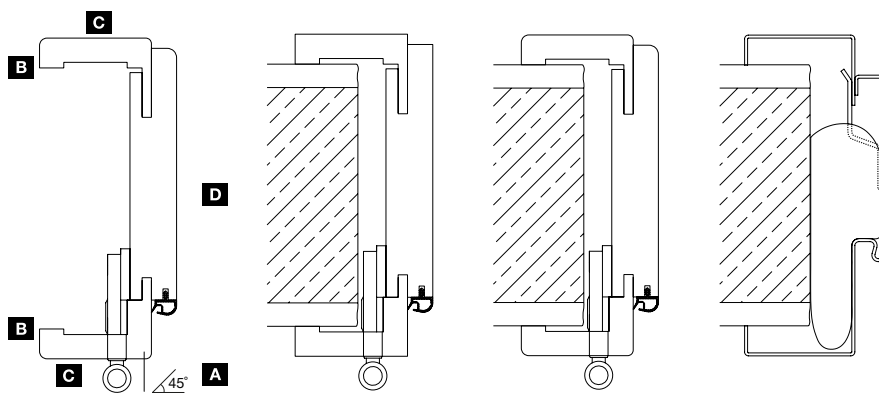

Модели каси

Дървена каса, права

Дървена каса, заоблена

Каса със стоманена сърцевина VarioFix

Размерите са в mm

¹⁾ При мотивите Carolina с лайстна за покриване на централната fuga

Хоризонтален разрез – 1 крило