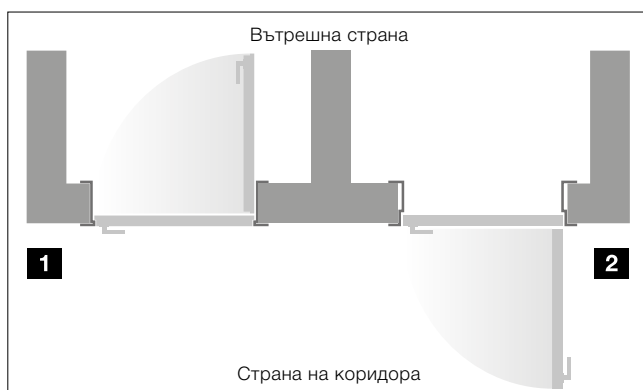

Дървена врата с обратно отваряне .НОВО

За визия на вратата в една равнина от страната на коридора

Отваря се през касата в съседното помещение

Ако цените еднакъв изглед на вратите от страната на коридора и искате вратите да се отварят през рамката в съседното помещение – а не в коридора, както обикновено – тогава препоръчваме нашите врати с обратно отваряне (вж. фигурата долу вдясно).

Еlegantна визия

Скрито разположени панти подчертават минималистичната модерна визия на вратата.

С възможност за добро комбиниране

Благодарение на еднакъв изглед на платно и каса с равен преход, вратите с обратно отваряне могат много добре да се комбинират с врати без фалц в същото помещение, съотв. коридор. Така се получава хармонична и уютна цялостна обстановка.

Характеристики на оборудването

- Платно с фалшив фалц
- 40 mm дебелина на платното
- Скрито разположени панти
- Брава с магнитен език
- Ограничител на отварянето

Модулни размери

Макс. височина: 2489 mm

Макс. ширина: 1174 mm

Вратата с обратно отваряне (DIN отваряне наляво) се отваря в помещението **1**, а нормално отварящата се врата без фалц (DIN отваряне надясно) се отваря в коридора **2**