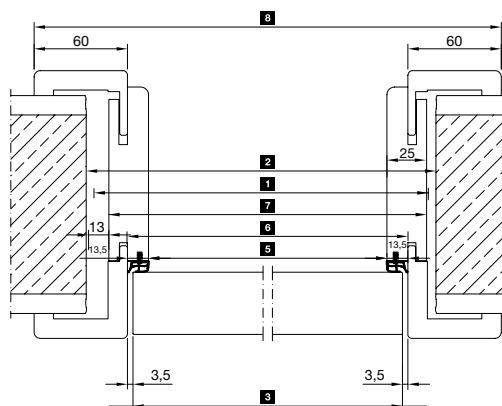

Без фалц

1 Ширина по модулел размер		625	750	875	1000	1125	1250
2 Отвор в стената		635	760	885	1010	1135	1260
3 Външни размери на платното	С фалц	610	735	860	985	1110	1235
	Без фалц	584	709	834	959	1084	1209
4 Размери на фалца на платното		584	709	834	959	1084	1209
5 Размери на светлия отвор за преминаване		564	689	814	939	1064	1189
6 Размери на фалца на касата		591	716	841	966	1091	1216
7 Външни размери на пълнежната дъска		614	739	864	989	1114	1239
8 Външни размери на обшивката		711	836	961	1086	1211	1336