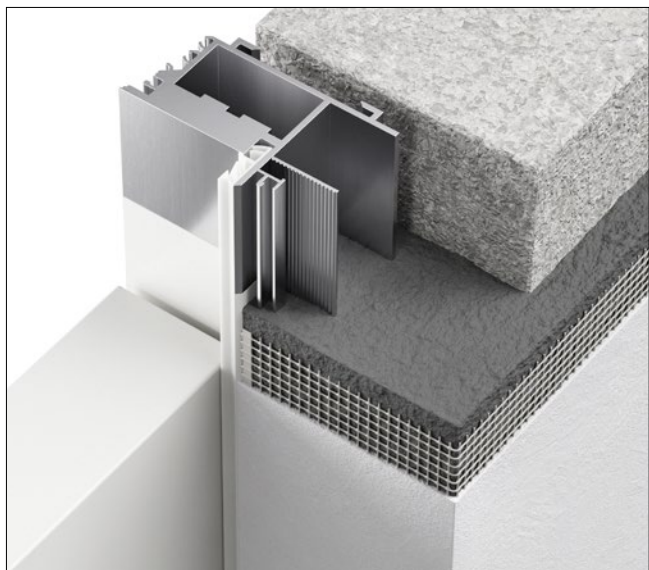

Первази в една равнина

Можете да получите отговарящи на касата первази, върху които директно може да се нанесе мазилката. По този начин первазите могат да се интегрират също и в една равнина със стената.

Характеристики на оборудването

- Платно без фалц
- 45 mm дебелина на платното
- Скрито разположени панти
- Брава с магнитен език

Модулни размери

Макс. височина: 2250 mm

Макс. ширина: 1250 mm

Чрез допълнителното използване на гъвкава оплетка се предотвратява образуването на пукнатини в мазилката.