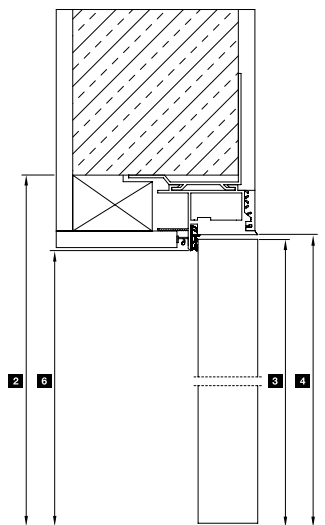

Размерите са в mm

³⁾ Само при мотивите за врати Carolina

Размери и монтажни данни

Каса Zeroline

Вертикален разрез с платно без фалц

Хоризонтален разрез с платно без фалц

Вертикален разрез с платно с обратно отваряне