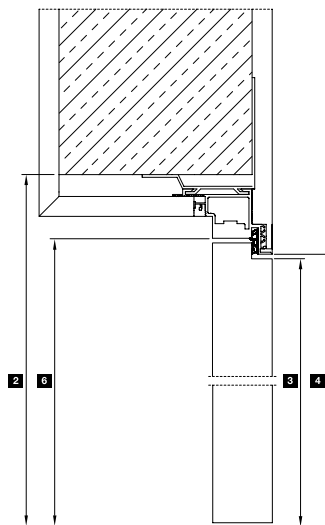

Размерите са в mm

³⁾ Само при мотивите за врати Carolina

Размери и монтажни данни

Каса Zeroline

Вертикален разрез с платно без фалц

Хоризонтален разрез с платно без фалц

Вертикален разрез с платно с обратно отваряне