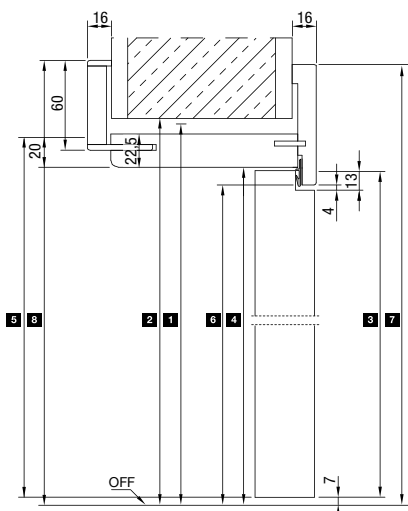

Размери и монтажни данни

Врати с обратно отваряне

Вертикален разрез