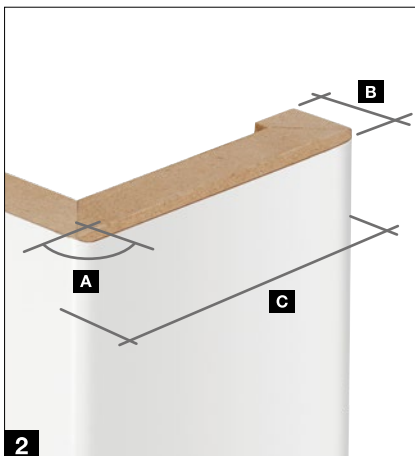

Трайно тихо затваряне благодарение на висококачествено уплътнение ³

- Двухкамерна система
- Чисто прилягане към платното
- Добри изолационни свойства

По-голяма сигурност благодарение на устойчива стандартна крепежна планка ⁴

- Подвижна подложка
- Завинтване в 6 точки
- Двукратно заключване
- Доставят се комплекти за преоборудване

Без увисване на вратата благодарение на хибридно гнездо за пантата ⁵

- Товароносимост 80 kg
- Усилен метално-пластмасов държач
- Завинтване в пълнежната дъска в 4 точки
- Направляващи втулки до предния кант на облицовката
- За дървени и стъклени врати

Голяма стабилност благодарение на платно с рамкова конструкция ⁶

- Вътрешни врати с рамкова конструкция 70 mm
- От страната на пантите и от страната на бравата