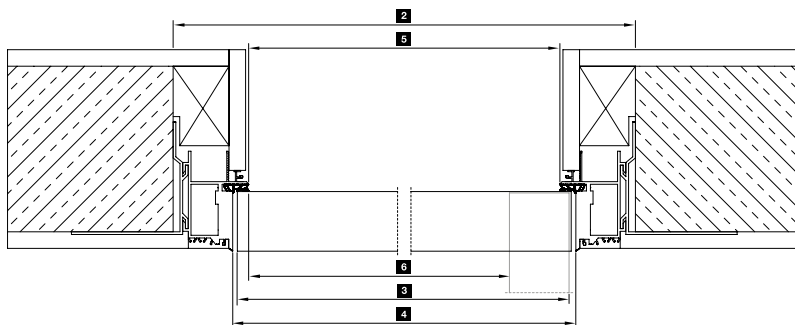

Размерите са в mm

³⁾ Само при мотивите за врати Carolina

Размери и монтажни данни

Каса Zeroline

Вертикален разрез с платно без фалц

Хоризонтален разрез с платно без фалц

Вертикален разрез с платно с обратно отваряне