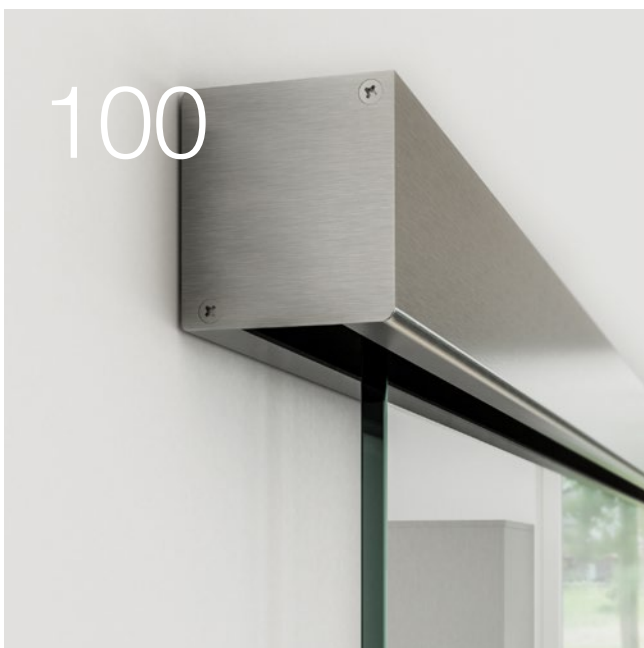

86

90

100

Дизайн. Оборудване. Принадлеж- ности.

- 86 Конструкция на вратата и касата
- 88 Обков за врати
- 90 Обков за врати black.edition
- 91 Гарнитура от дръжки за дървени врати
- 96 Обков и гарнитура от дръжки за стъклени врати
- 98 Изрязани отвори, странични части, оберлихти
- 100 Обков и гарнитура от дръжки за плъзгащи се врати
- 102 Модели врати и каси
- 105 Стоманена каса VarioFix
- 106 Каса Zeroline
- 107 Дървена врата с обратно отваряне
- 108 Сравнителна таблица
- 110 Врати с определени функции и врати за обекти
- 112 Размери и монтажни данни