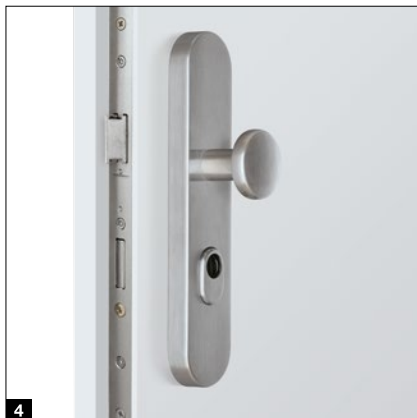

4

Оборудване на бравата 3

Опция като самозаклучваща се автоматична брава или автоматичен насрещник

Защитен обков 4

Опция като дълга планка / розетка ES 1 или дълга планка / дълга планка ES 2