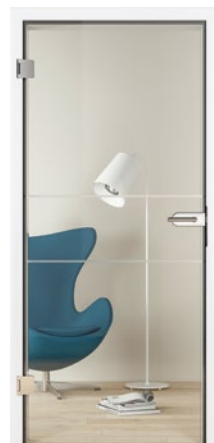

GrooveGlass 15/5

Прозрачно стъкло (еднослойно защитно стъкло) с матиран мотив (ситопечат), ширина на ивицата 5 mm

Groove 16

Groove 22

Groove 23

Groove 27

Groove 29

GrooveGlass 29