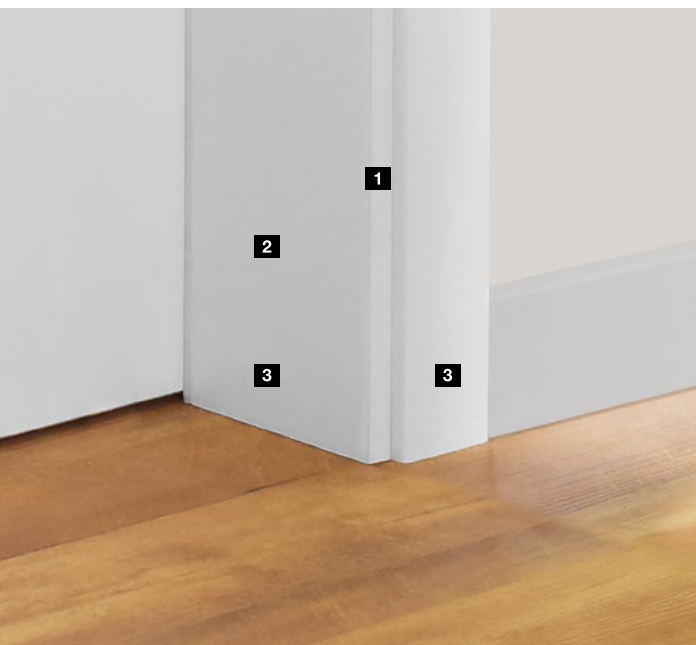

ВИСОКОКАЧЕСТВЕНА ДЪРВЕНА КАСА.

Красиво оформеният радиус на канта от 3 mm

1 впечатлява с модерна правоъгълна визия и безшевен завършек. Пълнежната дъска с дебелина 25 mm **2** осигурява стабилност, а с висококачествената повърхност Duradecor **3** касата също така е и особено устойчива на удар и надраскване.

→ Повече информация ще намерите от страница 86 нататък.