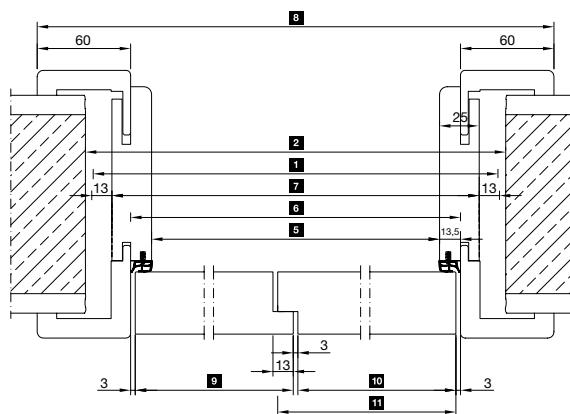

Без фалц

1 Ширина по модулел размер		1250	1375	1500	1750	1875	2000	2250	2500
2 Отвор в стената		1260	1385	1510	1760	1885	2010	2260	2510
5 Размери на светлия отвор за преминаване		1176	1301	1426	1676	1801	1926	2176	2426
6 Размери на фалца на касата		1203	1328	1453	1703	1828	1953	2203	2453
7 Външни размери на пълнежната дъска		1226	1351	1476	1726	1851	1976	2226	2476
8 Външни размери на обшивката		1323	1448	1573	1823	1948	2073	2323	2573
3 Външни размери на платното Подвижно крило	С фалц	610	735	735	860	985	985	1110	1235
	Без фалц	597	722	722	847	972	972	1097	1222
3 Външни размери на платното Неподвижно крило с лайсна за покриване на централната fuga³⁾	С фалц	610	610	735	860	860	985	1110	1235
	Без фалц	597	597	722	847	847	972	1097	1222
3 Външни размери на платното Неподвижно крило с насрещен фалц	С фалц	623	623	748	873	873	998	1123	1248
	Без фалц	610	610	735	860	860	985	1110	1235

Размерите са в mm

³⁾ Само при мотивите за врати Carolina