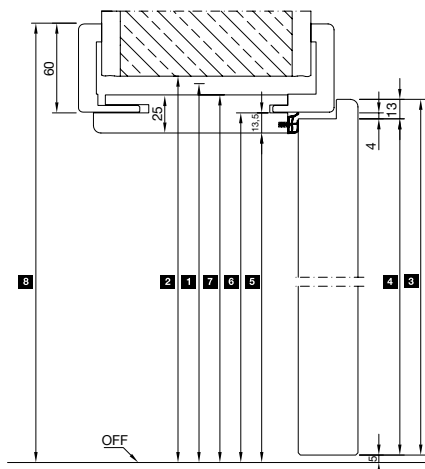

Размери и монтажни данни

За дървени врати

Платно

- С дебелина припл. 40 mm или 45 mm (при врати с естествен фурнир)
- Рамкова конструкция от плътна дървесина / дървен материал с допълнително усилване на рамката, възможно скъсяване отдолу до 25 mm
- При врати с 2 крила: с изпълнен насрещен фалц¹⁾
- Климатичен клас I група натоварване N до S (в зависимост от модела)
- Готово за окачване съгласно DIN 18101
- Подходящо за дървени обващащи каси или стандартни каси от стомана

Каса

- С възможност за регулиране по дебелината на стената -5 mm / +15 mm или -5 / +10 mm (при врати с естествен фурнир)
- Уплътнение поставено в завода, срязано под герунг

Размери на касата

- **A** Радиус на канта 3 mm
- **B** Обкантиране откъм стената
  - 16 mm
  - 23 mm
- **C** Ширини на облицовката
  - 60 mm
  - 70 mm²⁾
  - 80 mm
  - 100 mm
- **D** Пълнежна дъска
  - Дебелина 25 mm

²⁾ Предлага се само с 23 mm обкантиране откъм стената

Вертикален разрез

С фалц