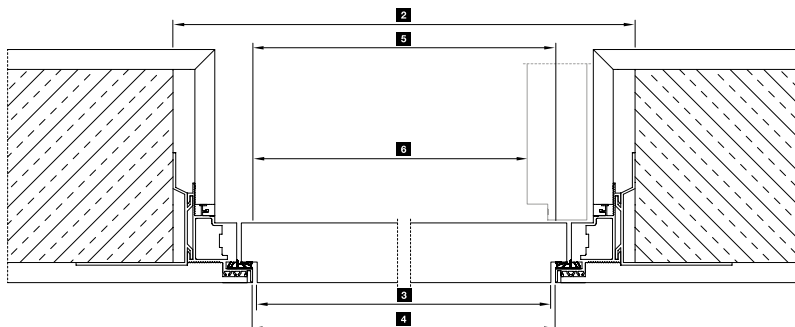

Хоризонтален разрез с платно с обратно отваряне