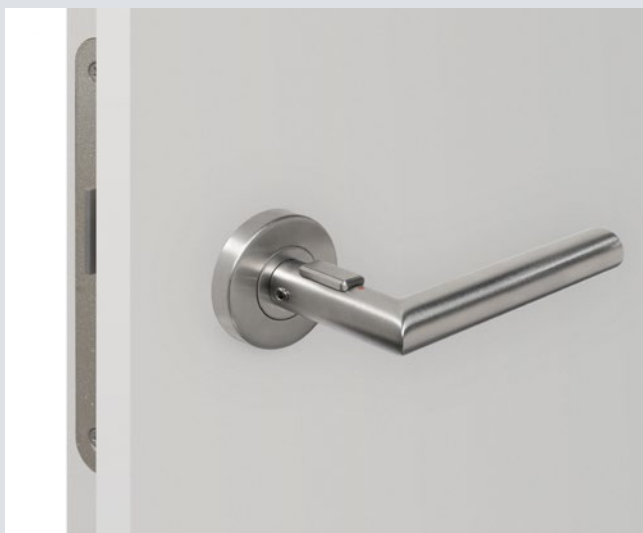

Обков за стъклени врати

→ Повече информация ще намерите от страница 100 нататък.

Гарнитури от дръжки

За дървени врати

Евродръжка, кръгла .НОВО
Благородна стомана, мат

Евродръжка, кръгла .НОВО
Благородна стомана, мат с
Fastlock

Евродръжка, кръгла .НОВО
Наситено черно, мат

Евродръжка, кръгла .НОВО
Наситено черно, мат с Fastlock

Евродръжка, квадратна .НОВО
Благородна стомана, мат

Евродръжка, квадратна .НОВО
Благородна стомана, мат с
Fastlock

Евродръжка, квадратна .НОВО
Наситено черно, мат

Евродръжка, квадратна .НОВО
Наситено черно, мат с Fastlock

Заклучване Fastlock

За минималистична визия на вратата стандартно доставяме тази серия дръжки без отвор за ключ и без възможност за заключване. Срещу доплащане можете да получите всички модели също и със заключване Fastlock. Тук механиката за заключване е елегантно вградена в дръжката и позволява лесно заключване и отключване с една ръка.