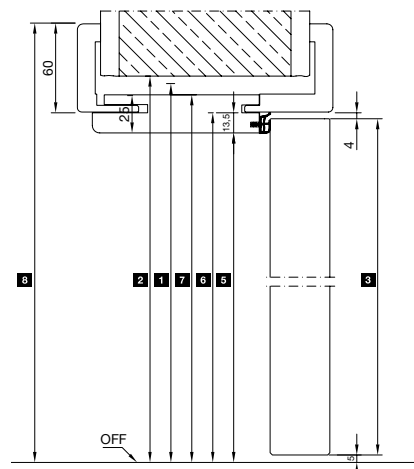

Без фалц

		1875	2000	2125	2250	
1	Височина по модул размер					
2	Отвор в стената	1880	2005	2130	2255	
3	Външни размери на платното	С фалц	1860	1985	2110	2235
		Без фалц	1847	1972	2097	2222
4	Размери на фалца на платното	1847	1972	2097	2222	
5	Размери на светлия отвор за преминаване	1843	1968	2093	2218	
6	Размери на фалца на касата	1856	1981	2106	2231	
7	Външни размери на пълнежната дъска	1868	1993	2118	2243	
8	Външни размери на облицовката При 60 mm облицовка (при 80 mm облицовка + 20 mm)	1916	2041	2166	2291