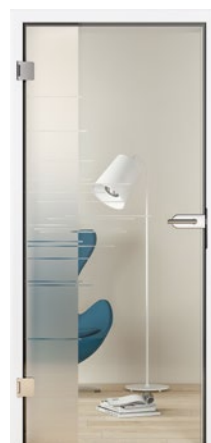

Jada
Прозрачно стъкло (еднослойно защитно стъкло) с матиран мотив (пясъкоструйна обработка)