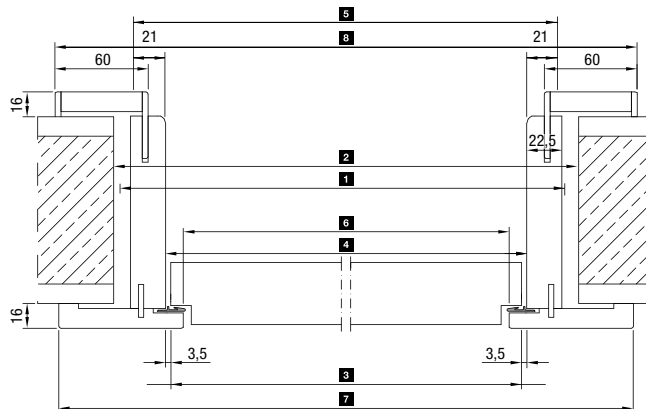

Хоризонтални разрези

Затворено