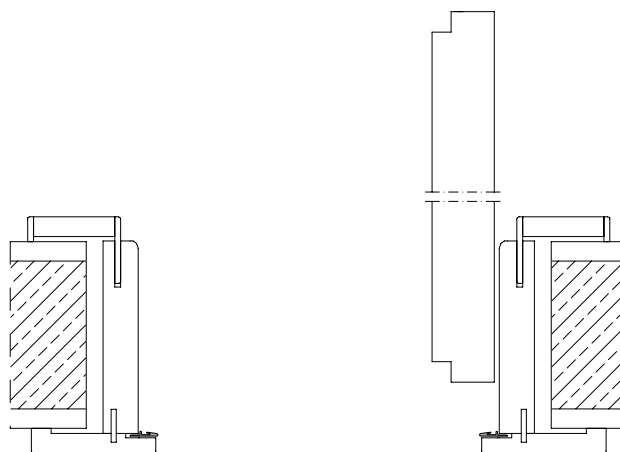

Отворено
(DIN отваряне наляво)

	МИН.	750	875	1000	1125	МАКС.
1 Ширина по модулен размер	674	750	875	1000	1125	1174
2 Отвор в стената	684	760	885	1010	1135	1184
3 Външни размери на платното	610	686	811	936	1061	1110
4 Размери на фалца на касата	617	693	818	943	1068	1117
5 Номинален размер на касата	659	735	860	985	1110	1159
6 Размери на светлия отвор за преминаване	594	670	795	920	1045	1094
7 Външни размери на обшивката видима страна	754	830	955	1080	1205	1254
8 Външни размери на обшивката страна на отваряне	760	836	961	1086	1211	1260
1 Височина по модулен размер	1875	2000	2125	2250	2489	
2 Отвор в стената до OFF	1880	2005	2130	2255	2494	
3 Външни размери на платното	1835	1960	2085	2210	2449	
4 Размери на фалца на касата до OFF	1847	1972	2097	2222	2461	
5 Номинален размер на касата	1860	1985	2110	2235	2474	
6 Размери на светлия отвор за преминаване до OFF	1836	1961	2086	2211	2450	
7 Външни размери на обшивката видима страна	1916	2041	2166	2291	2530	
8 Външни размери на обшивката страна на отваряне	1919	2044	2169	2294	2533	
					МАКС.