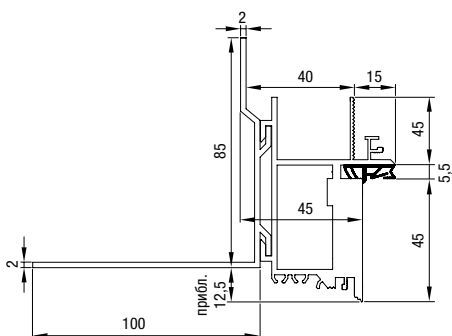

Оразмеряване на каса Zeroline

1	Ширина по модул размер	750	875	1000	1125	921	1045
2	Отвор в стената	760	885	1010	1135	931	1055
3	Външни размери на платното¹⁾	663	788	913	1038	834	958
4	Размери на фалца на касата¹⁾	670	795	920	1045	841	965
5	Размери на светлия отвор на касата¹⁾	646	771	896	1021	817	941
6	Размери на светлия отвор за преминаване¹⁾	610	735	860	985	781	905
1	Височина по модул размер	2000	2125	2250	2026	2151	
2	Отвор в стената до OFF	2005	2130	2255	2031	2156	
3	Външни размери на платното²⁾	1949	2074	2199	1975	2100	
4	Размери на фалца на касата до OFF²⁾	1960	2085	2210	1986	2111	
5	Размери на светлия отвор за преминаване до OFF²⁾	1948	2073	2198	1974	2099	

Всички размери за каса Zeroline с платно без фалц

¹⁾ При каса Zeroline с платно с обратно отваряне – 6 mm

²⁾ При каса Zeroline с платно с обратно отваряне – 3 mm

Всички размери са в mm