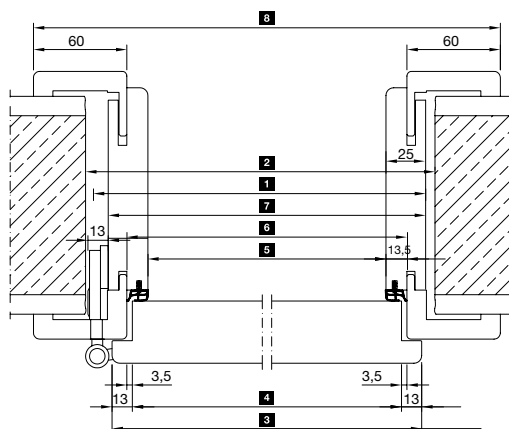

Хоризонтален разрез – 1 крило

С фалц