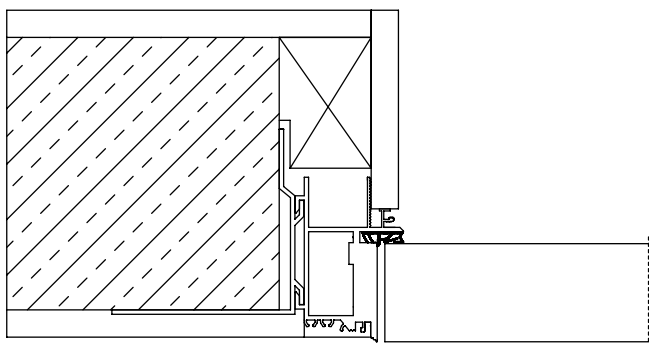

Характеристики на оборудването

- Платно без фалц
- 45 mm дебелина на платното
- Скрито разположени панти
- Брава с магнитен език

Модулни размери

Макс. височина: 2250 mm

Макс. ширина: 1250 mm

Чрез допълнителното използване на гъвкава оплетка се предотвратява образуването на пукнатини в мазилката.