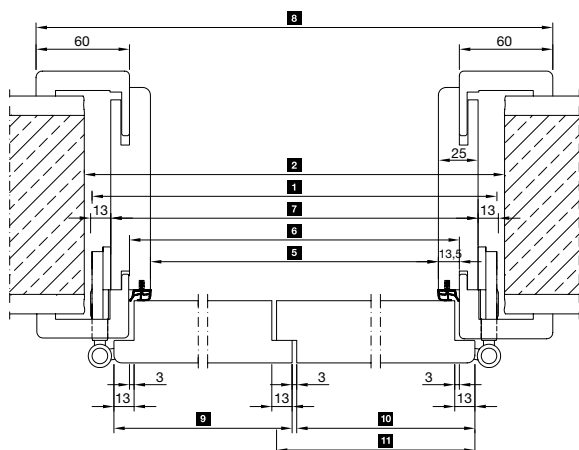

Хоризонтален разрез – 2 крила

С фалц