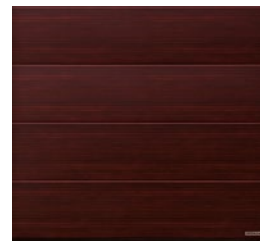

23 Dąb palony⁵⁾

24 Cherry⁵⁾

25 Świerk⁵⁾

26 Malt Oak⁷⁾

31 Noce sorrento natur⁵⁾

32 **NOWOŚĆ.** Rosewood⁸⁾

33 Rdzawy dąb³⁾

34 Sapeli³⁾

36 Sheffield⁵⁾

37 Attic Wood szary¹⁾

38 Drewno tekowe⁵⁾

42 Orzech włoski terra⁵⁾

44 Orzech kolonialny⁵⁾

45 Biały szczotkowany²⁾

46 Biały dąb³⁾

47 Biały olejowany dąb⁵⁾

Bramy z powierzchnią Duragrain są malowane od wewnątrz w kolorze białoszarym RAL 9002, stąd podczas otwierania bramy między segmentami z zewnątrz widoczny jest białoszary wąski pasek. Wykończenie przystoły wyrównującej nadproże **1** jest zawsze dopasowane wizualnie do segmentów bramy. Ościeżnice boczne **2** są standardowo oferowane z białą powierzchnią Woodgrain. Brama wygląda doskonale w każdym szczególe dzięki maskownicy ościeżnicy **3**, której powierzchnia dekoracyjna jest dokładnie taka sama, jak segmentów bramy. Opcjonalnie oferujemy ościeżnice okienne, profile przeszklenia i profile ramy w drzwiach bocznych w kolorze z palety NCS pasującym do wzoru powierzchni bramy.