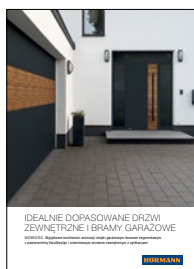

Więcej informacji znajdą Państwo w prospekcie „Idealnie dopasowane drzwi zewnętrzne i bramy garażowe”.

Powtarzalność dekoru (raport) i jego przesunięcie między poszczególnymi segmentami wpływa na harmonię i naturalny wygląd powierzchni.

Raporty:

- ¹⁾ 943 mm
- ²⁾ 1126 mm
- ³⁾ 1198 mm
- ⁴⁾ 1300 mm