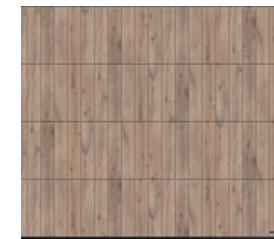

36 Sheffield⁵⁾

37 Attic Wood szary¹⁾

38 Drewno tekowe⁵⁾

42 Orzech włoski terra⁵⁾

44 Orzech kolonialny⁵⁾

45 Biały szczotkowany²⁾

46 Biały dąb³⁾

47 Biały olejowany dąb⁵⁾

48 Dąb bielony⁵⁾

49 **NOWOŚĆ.**
Winchester Oak⁶⁾

Duragrain Vertical-Design

Wyjątkowy akcent dzięki imitacji pionowych przetłoczeń

17 **NOWOŚĆ.** Limestone⁹⁾

18 Mocca⁵⁾

19 Zardzewiała stal⁵⁾

50 Świerk

52 Malt Oak

53 Dąb palony

28 Dąb naturalny⁵⁾

29 **NOWOŚĆ.** Night Oak³⁾

30 Noce sorrento balsamico⁵⁾

54 Sheffield

56 Biały olejowany dąb

57 Dąb bielony