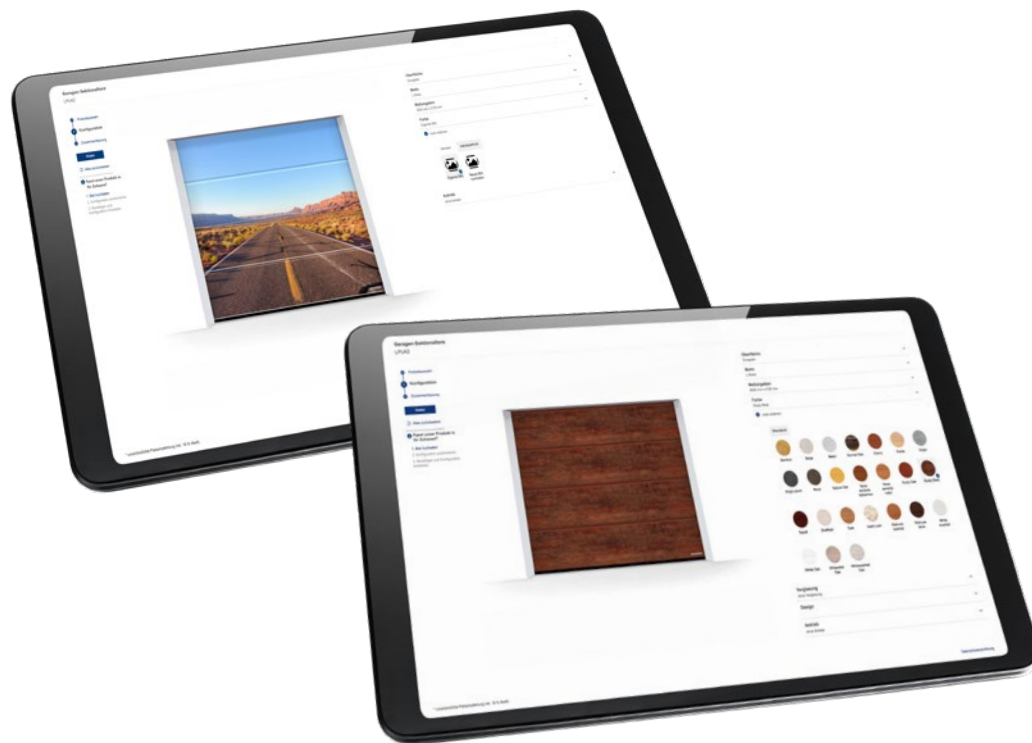

Konfigurator

Wystarczy kilka kliknięć, aby skonfigurować wymarzoną bramę

Z pomocą naszego konfiguratora bram i drzwi mogą Państwo wypróbować różne warianty wzorów i produktów w swoim komputerze lub tablecie, wygodnie, bez wychodzenia z domu. Wystarczy kilka kliknięć, aby skonfigurować wymarzoną bramę – wybrać jej typ, kolor, powierzchnię i wielkość oraz poznać sugerowaną cenę producenta dla utworzonej konfiguracji. Następnie, po wczytaniu zdjęcia domu i umieszczeniu bramy w otworze garażowym, sprawdzić, jak nowa brama będzie prezentować się z budynkiem.

→ Konfigurator jest dostępny na stronie internetowej www.hormann.pl/prywatni-inwestorzy/konfigurator