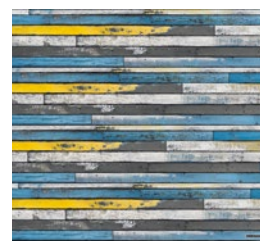

41 Vintage Boards⁹⁾

Powtarzalność dekoru (raport) i jego przesunięcie między poszczególnymi segmentami wpływa na harmonię i naturalny wygląd powierzchni.

Raporty:

1) 943 mm	6) 1325 mm
2) 1072 mm	7) 1440 mm
3) 1105 mm	8) 1800 mm
4) 1260 mm	9) 3000 mm
5) 1300 mm	

Sześć powierzchni dekoracyjnych zachwyca stylowym wyglądem. Dzięki nim brama idealnie wtapia się w architekturę domu. Nadrukowane pionowe przetłoczenia w połączeniu z podłużnym usłojeniem powierzchni dekoracyjnej tworzą harmonijny wygląd bramy.

→ Szczegółowe ilustracje można znaleźć od strony 8.

→ Szczegółowe ilustracje znajdą Państwo od strony 50.