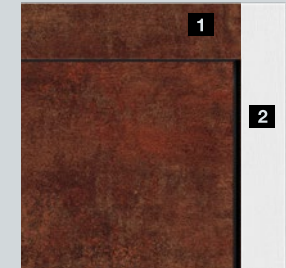

Bramy z powierzchnią Duragrain są malowane od wewnątrz w kolorze białoszarym RAL 9002, stąd podczas otwierania bramy między segmentami z zewnątrz widoczny jest białoszary wąski pasek. Wykończenie przystoły wyrównującej nadproże **1** jest zawsze dopasowane wizualnie do segmentów bramy. Ościeżnice boczne **2** są standardowo oferowane z białą powierzchnią Woodgrain. Brama wygląda doskonale w każdym szczególe dzięki maskownicy ościeżnicy **3**, której powierzchnia dekoracyjna jest dokładnie taka sama, jak segmentów bramy. Opcjonalnie oferujemy ościeżnice okienne, profile przeszklenia i profile ramy w drzwiach bocznych w kolorze z palety NCS pasującym do wzoru powierzchni bramy.