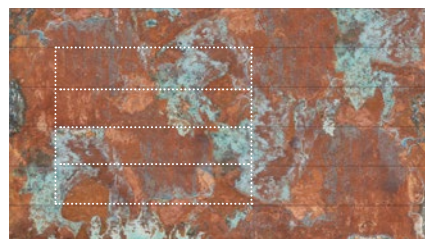

Wzór X-Large imitujący wygląd powierzchni