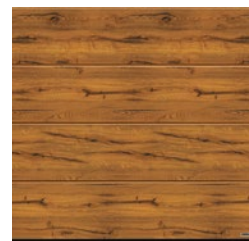

Duragrain MatchDecor

Do garażowych bram segmentowych i aluminiowych drzwi zewnętrznych ThermoSafe o dopasowanym wyglądzie

Jeśli cenią Państwo wyjątkowo harmonijny wygląd domu, to w naszej ofercie znajdą Państwo doskonały komplet złożony z bramy garażowej i zewnętrznych drzwi wejściowych o tym samym designie. Garażowa brama segmentowa LPU 42 z wyjątkowymi przetłoczeniami L oraz aluminiowe drzwi zewnętrzne Hörmann ThermoSafe MatchDecor oferowane w 18 wzorach i 4 powierzchniach dekoracyjnych przekonują idealnie dopasowanym wyglądem. W ten sposób bramy i drzwi spełniają najwyższe wymagania aranżacyjne, zarówno zestawione razem, jak i każde z nich osobno.

→ Szczegółowe ilustracje znajdą Państwo od strony 58.

58 Attic Wood ¹⁾