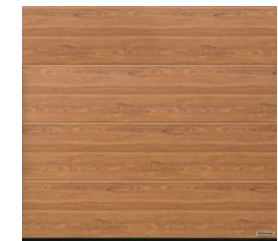

23 Dąb palony⁵⁾

24 Cherry⁵⁾

25 Świerk⁵⁾

26 Malt Oak⁷⁾

31 Noce sorrento natur⁵⁾

32 **NOWOŚĆ.** Rosewood⁸⁾

33 Rdzawy dąb³⁾

34 Sapeli³⁾

36 Sheffield⁵⁾

37 Attic Wood szary¹⁾

38 Drewno tekowe⁵⁾

42 Orzech włoski terra⁵⁾

44 Orzech kolonialny⁵⁾

45 Biały szczotkowany²⁾

46 Biały dąb³⁾

47 Biały olejowany dąb⁵⁾

Bramy z powierzchnią Duragrain są malowane od wewnątrz w kolorze białoszarym RAL 9002, stąd podczas otwierania bramy między segmentami z zewnątrz widoczny jest białoszary wąski pasek. Wykończenie przystoły wyrównującej nadproże **1** jest zawsze dopasowane wizualnie do segmentów bramy. Ościeżnice boczne **2** są standardowo oferowane z białą powierzchnią Woodgrain. Brama wygląda doskonale w każdym szczególe dzięki maskownicy ościeżnicy **3**, której powierzchnia dekoracyjna jest dokładnie taka sama, jak segmentów bramy. Opcjonalnie oferujemy ościeżnice okienne, profile przeszklenia i profile ramy w drzwiach bocznych w kolorze z palety NCS pasującym do wzoru powierzchni bramy.