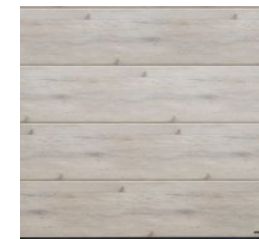

36 Sheffield⁵⁾

37 Attic Wood szary¹⁾

38 Drewno tekowe⁵⁾

42 Orzech włoski terra⁵⁾

44 Orzech kolonialny⁵⁾

45 Biały szczotkowany²⁾

46 Biały dąb³⁾

47 Biały olejowany dąb⁵⁾

48 Dąb bielony⁵⁾

49 **NOWOŚĆ.**
Winchester Oak⁶⁾

Duragrain Vertical-Design

Wyjątkowy akcent dzięki imitacji pionowych przetłoczeń

17 **NOWOŚĆ.** Limestone⁹⁾

18 Mocca⁵⁾

19 Zardzewiała stal⁵⁾

50 Świerk

Bramy z powierzchnią Duragrain są malowane od wewnątrz w kolorze białoszarym RAL 9002, stąd podczas otwierania bramy między segmentami z zewnątrz widoczny jest białoszary wąski pasek. Wykończenie przystoły wyrównującej nadproże **1** jest zawsze dopasowane wizualnie do segmentów bramy. Ościeżnice boczne **2** są standardowo oferowane z białą powierzchnią Woodgrain. Brama wygląda doskonale w każdym szczególe dzięki maskownicy ościeżnicy **3**, której powierzchnia dekoracyjna jest dokładnie taka sama, jak segmentów bramy. Opcjonalnie oferujemy ościeżnice okienne, profile przeszklenia i profile ramy w drzwiach bocznych w kolorze z palety NCS pasującym do wzoru powierzchni bramy.