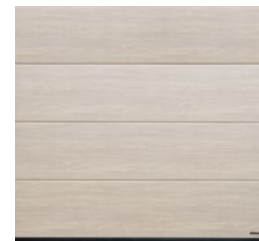

36 Sheffield⁵⁾