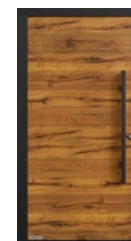

60 Dąb dziki ³⁾