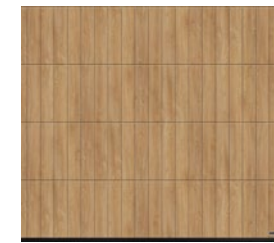

36 Sheffield⁵⁾

37 Attic Wood szary¹⁾

38 Drewno tekowe⁵⁾

42 Orzech włoski terra⁵⁾

44 Orzech kolonialny⁵⁾

45 Biały szczotkowany²⁾

46 Biały dąb³⁾

47 Biały olejowany dąb⁵⁾

48 Dąb bielony⁵⁾

49 **NOWOŚĆ.**
Winchester Oak⁶⁾

Duragrain Vertical-Design

Wyjątkowy akcent dzięki imitacji pionowych przetłoczeń

17 **NOWOŚĆ.** Limestone⁹⁾

18 Mocca⁵⁾

19 Zardzewiała stal⁵⁾

50 Świerk

52 Malt Oak

53 Dąb palony

28 Dąb naturalny⁵⁾

29 **NOWOŚĆ.** Night Oak³⁾

30 Noce sorrento balsamico⁵⁾

54 Sheffield

56 Biały olejowany dąb

57 Dąb bielony