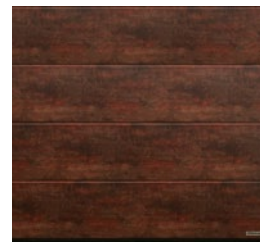

36 Sheffield⁵⁾

37 Attic Wood szary¹⁾

38 Drewno tekowe⁵⁾

42 Orzech włoski terra⁵⁾

44 Orzech kolonialny⁵⁾

45 Biały szczotkowany²⁾

46 Biały dąb³⁾

47 Biały olejowany dąb⁵⁾

48 Dąb bielony⁵⁾

49 **NOWOŚĆ.**
Winchester Oak⁶⁾

Duragrain Vertical-Design

Wyjątkowy akcent dzięki imitacji pionowych przetłoczeń

17 **NOWOŚĆ.** Limestone⁹⁾

18 Mocca⁵⁾

19 Zardzewiała stal⁵⁾

50 Świerk

52 Malt Oak

53 Dąb palony

28 Dąb naturalny⁵⁾

29 **NOWOŚĆ.** Night Oak³⁾

30 Noce sorrento balsamico⁵⁾

54 Sheffield

56 Biały olejowany dąb

57 Dąb bielony

Bramy z powierzchnią Duragrain są malowane od wewnątrz w kolorze białoszarym RAL 9002, stąd podczas otwierania bramy między segmentami z zewnątrz widoczny jest białoszary wąski pasek. Wykończenie przystoły wyrównującej nadproże **1** jest zawsze dopasowane wizualnie do segmentów bramy. Ościeżnice boczne **2** są standardowo oferowane z białą powierzchnią Woodgrain. Brama wygląda doskonale w każdym szczególe dzięki maskownicy ościeżnicy **3**, której powierzchnia dekoracyjna jest dokładnie taka sama, jak segmentów bramy. Opcjonalnie oferujemy ościeżnice okienne, profile przeszklenia i profile ramy w drzwiach bocznych w kolorze z palety NCS pasującym do wzoru powierzchni bramy.