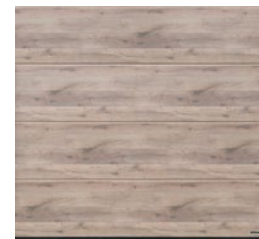

36 Sheffield⁵⁾

37 Attic Wood szary¹⁾

38 Drewno tekowe⁵⁾

42 Orzech włoski terra⁵⁾

44 Orzech kolonialny⁵⁾

45 Biały szczotkowany²⁾

46 Biały dąb³⁾

47 Biały olejowany dąb⁵⁾

48 Dąb bielony⁵⁾

49 **NOWOŚĆ.**
Winchester Oak⁶⁾

Duragrain Vertical-Design

Wyjątkowy akcent dzięki imitacji pionowych przetłoczeń

17 **NOWOŚĆ.** Limestone⁹⁾

18 Mocca⁵⁾

19 Zardzewiała stal⁵⁾

50 Świerk

Bramy z powierzchnią Duragrain są malowane od wewnątrz w kolorze białoszarym RAL 9002, stąd podczas otwierania bramy między segmentami z zewnątrz widoczny jest białoszary wąski pasek. Wykończenie przystoły wyrównującej nadproże **1** jest zawsze dopasowane wizualnie do segmentów bramy. Ościeżnice boczne **2** są standardowo oferowane z białą powierzchnią Woodgrain. Brama wygląda doskonale w każdym szczególe dzięki maskownicy ościeżnicy **3**, której powierzchnia dekoracyjna jest dokładnie taka sama, jak segmentów bramy. Opcjonalnie oferujemy ościeżnice okienne, profile przeszklenia i profile ramy w drzwiach bocznych w kolorze z palety NCS pasującym do wzoru powierzchni bramy.