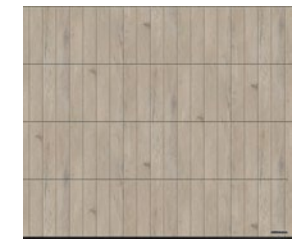

36 Sheffield⁵⁾

37 Attic Wood szary¹⁾

38 Drewno tekowe⁵⁾

42 Orzech włoski terra⁵⁾

44 Orzech kolonialny⁵⁾

45 Biały szczotkowany²⁾

46 Biały dąb³⁾

47 Biały olejowany dąb⁵⁾

48 Dąb bielony⁵⁾

49 **NOWOŚĆ.**
Winchester Oak⁶⁾

Duragrain Vertical-Design

Wyjątkowy akcent dzięki imitacji pionowych przetłoczeń

17 **NOWOŚĆ.** Limestone⁹⁾

18 Mocca⁵⁾

19 Zardzewiała stal⁵⁾

50 Świerk

52 Malt Oak

53 Dąb palony

28 Dąb naturalny⁵⁾

29 **NOWOŚĆ.** Night Oak³⁾

30 Noce sorrento balsamico⁵⁾

54 Sheffield

56 Biały olejowany dąb

57 Dąb bielony