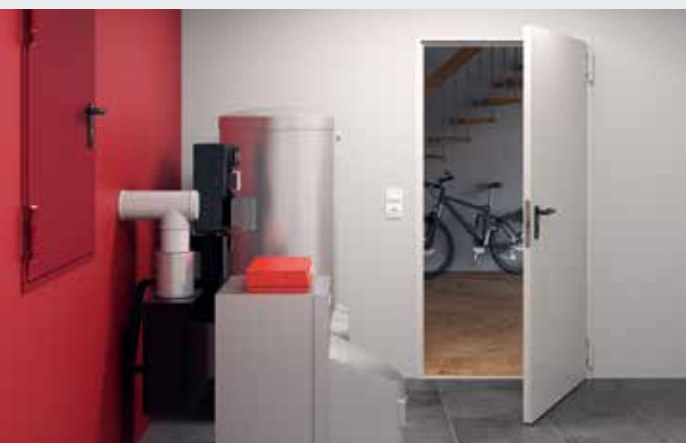

Puertas cortafuego

Benefíciense de los conocimientos de Hörmann en cuanto a protección cortafuego: para puertas en el cuarto de la caldera o el depósito de fuel, o también en el acceso entre el garaje y la vivienda.

- La puerta para el cuarto de la calefacción H8-5 más vendida en Europa
- Puerta cortafuego H3 OD para el paso entre el garaje y la vivienda
- Tapa cortafuego para cuartos del depósito de combustible