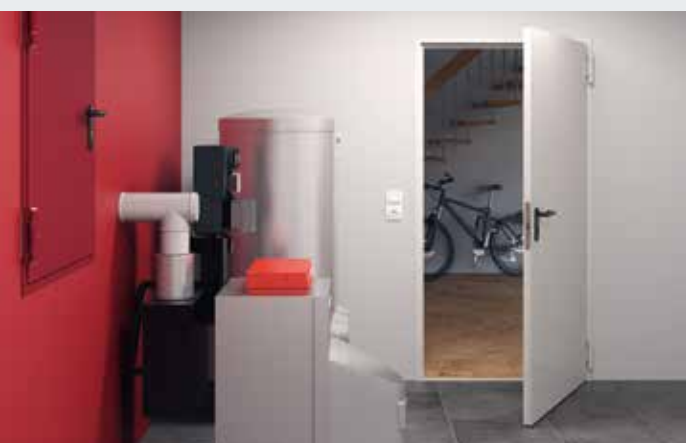

Drzwi przeciwpożarowe

Najlepszy przykład wysokich kompetencji firmy Hörmann w zakresie ochrony przeciwpożarowej, której korzyści warto docenić: drzwi stosowane zarówno do kotłowni lub pomieszczeń ze zbiornikiem na olej opałowy, jak i do połączenia garażu z częścią mieszkalną.

- Drzwi EI₂30 HPL 30 A-1 – najlepsze do kotłowni
- Drzwi przeciwpożarowe EI₂30 HPL30 Q-1 i EI₂60 HPL60 Q-1 do przejść między garażem a domem