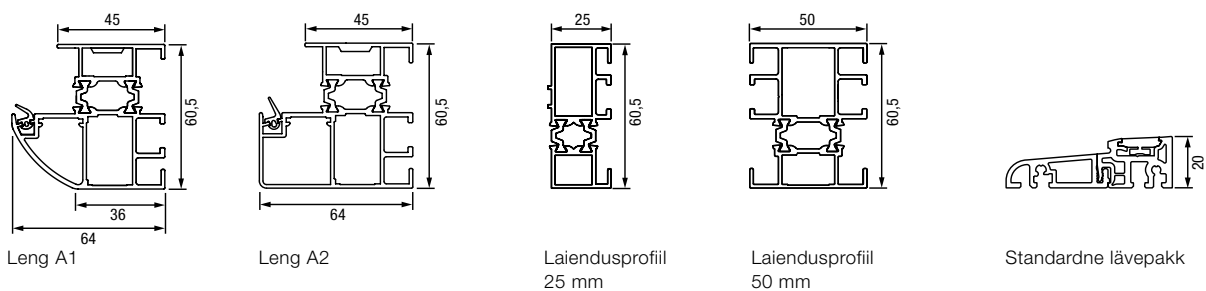

Framuugide erimõõdud

Mudel	Raami välismõõt (tellimusmõõt)
Thermo65 / Thermo46	700 – 2250 × 300 – 500

Ukse Thermo46 horisontaallõige

Ukse Thermo46 vertikaallõige

Thermo46 küljeosa horisontaallõige

Thermo46 lengivariandid