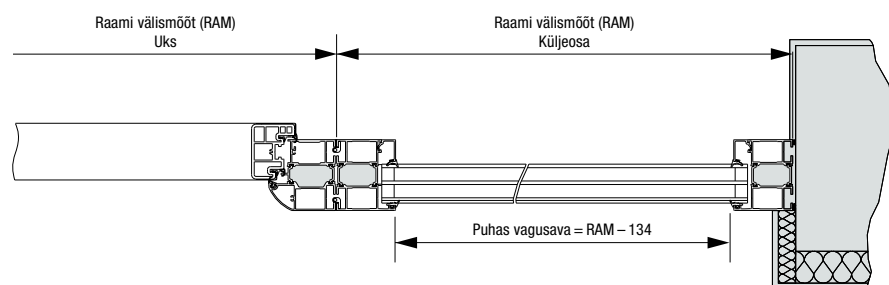

Thermo65 küljeosa horisontaallõige