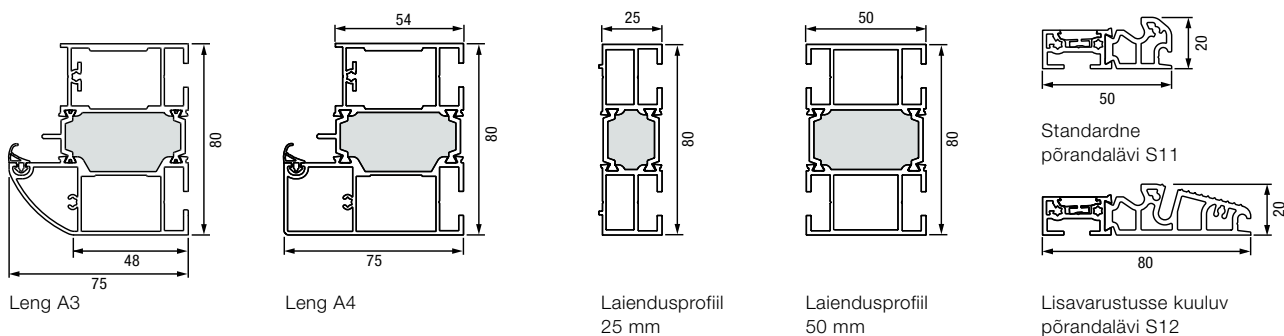

Ukse Thermo65 horisontaallõige

Ukse Thermo65 vertikaallõige

Thermo65 küljeosa horisontaallõige

Thermo65 lengivariandid

Küljeosade standardmõõdud

Mudel	Raami välismõõt (tellimusmõõt)
Thermo65 / Thermo46	400 × 2100 400 × 2200