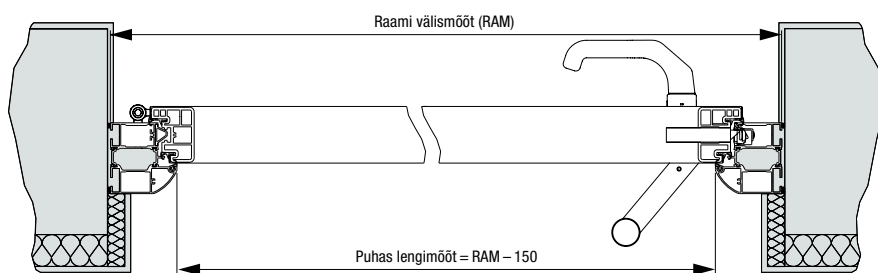

Suurused ja tehnilised andmed

Thermo65 / Thermo46

Thermo65 standardmõõdud

Raami välismõõt (tellimusmõõt)	Ehituslik avamõõt	Puhas lengimõõt
1000 × 2100	1020 × 2110	850 × 2005
1100 × 2100	1120 × 2110	950 × 2005
1150 × 2200	1170 × 2210	1000 × 2105

Thermo46 standardmõõdud

Raami välismõõt (tellimusmõõt)	Ehituslik avamõõt	Puhas lengimõõt
1000 × 2100	1020 × 2110	872 × 2016
1100 × 2100	1120 × 2110	972 × 2016
1150 × 2200	1170 × 2210	1022 × 2116

Thermo65 / Thermo46 erimõõdud

Motiivid	Raami välismõõt (tellimusmõõt)
200	875 – 1100 × 1990 – 2186
010, 020, 030, 040, 600, 700, 730, 750, 800, 810, 840	700 – 1250 × 1875 – 2250
015, 025, 515, 780	875 – 1250 × 1875 – 2250
100, 400, 410, 430	875 – 1100 × 1875 – 2186
820, 830, 850, 900	800 – 1250 × 1875 – 2250
610	875 – 1250 × 2000 – 2250

Ukse Thermo65 horisontaallõige