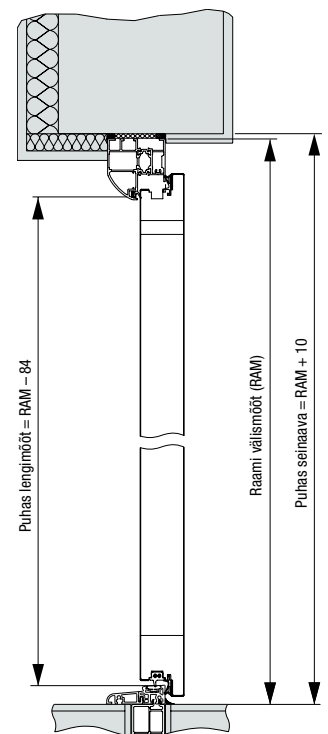

Ukse Thermo46 vertikaallõige