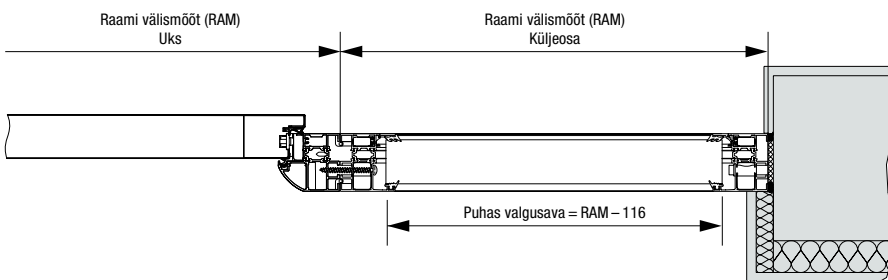

Framuugide erimõõdud

Mudel	Raami välismõõt (tellimusmõõt)
Thermo65 / Thermo46	700 – 2250 × 300 – 500

Ukse Thermo46 horisontaallõige

Ukse Thermo46 vertikaallõige

Thermo46 küljeosa horisontaallõige

Thermo46 lengivariandid