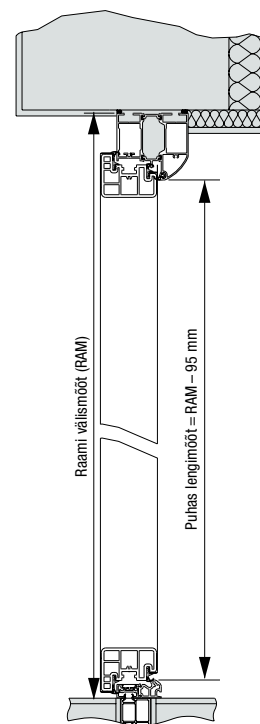

Ukse Thermo65 vertikaallõige