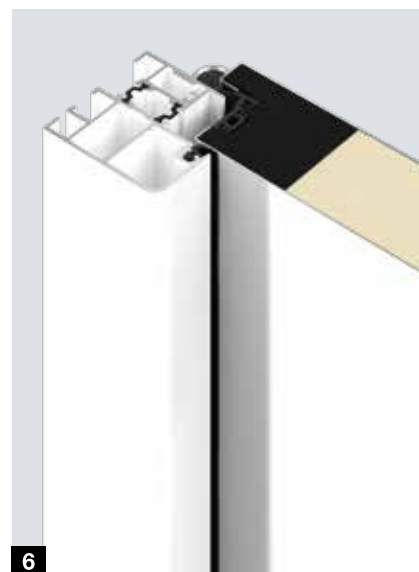

Lengivariandid

Välisüksed Thermo65 ja välisüksed Thermo46 on soovi korral saadaval ka nurga all oleva lengiga, ilma hinnalisata.

5 Thermo65, leng A4

6 Thermo46, leng A2

RC 2 turvalisus
Kontrollitud ja sertifitseeritud

Turvauksed

Murdvaras üritab lihtsate tööriistade abil lukustatud uksest kolme minutiga sisse murda.

heliisolatsioon
kuni 42 dB

Mürasummutusüksed

Thermo65 teatud motiive saate kasutada mürasummutusüksena. Standardvarustusse kuuluva põrandalävega saavutavad ukseid heliisolatsiooniklassi 3 (42 dB) ja lisavarustusse kuuluva allalaskuva põrandatihendiga isegi heliisolatsiooniklassi 2 (37 dB). Seega kaitsevad nad nii tänavamüra kui ka tuule ja sademete eest – ideaalne välisüks lodžaga korterelamutele.

tuld tõkestav
EI₂30

Tuletõkkeüksed

Tuletõkkeüks Thermo65, motiiv FSTHP 010 peab tulele vastu vähemalt 30 minutit. Seega on see õige lahendus teie kodus garaazist eluruumidesse pääsemiseks (nt esikukoridor). Lisaks tagab see selles tundlikus piirkonnas hea soojusisolatsiooni.

Ainult Hörmannil
katkestatud külmasillaga
mürasummutusüksed

Ainult Hörmannil
katkestatud külmasillaga
tuletõkkeüksed