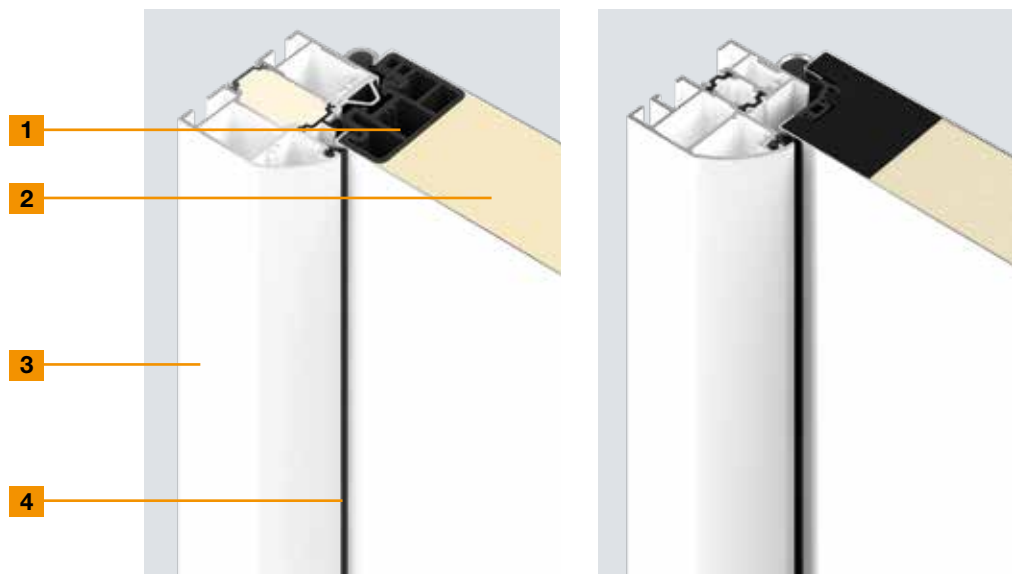

Uksemudelid

Igaks vajaduseks sobiv profiil

	Thermo65	Thermo46
1 Ukseprofiil	Sisemine	Sisemine
Materjal	Komposiitmaterjal	Komposiitmaterjal
2 Ukselehe paksus	65 mm	46 mm
Sise- ja välisplaat	Teras, katkestatud külmasillaga	Teras, katkestatud külmasillaga
3 Ukse leng	Ümardatud leng A3, 80 mm	Ümardatud leng A1, 60 mm
Materjal	Alumiinium, katkestatud külmasillaga	Alumiinium, katkestatud külmasillaga
4 Tihendisüsteem	Kolmekordne	Kahekordne
Põrandalävi	Alumiinium / plast (standardvarustuses, S11), plast (lisavarustusena, S12)	Alumiinium / plast
Tooteomadused		
Käitusjõud EN 12217	kuni klass 3	kuni klass 2
Mehaanilise koormusega pidevfunktsioon EN 12400	kuni klass 6	kuni klass 5
Omadused kliimaerinevuste korral EN 12219	kuni 2d / 2e	kuni 3c / 2d / 2e
Õhuläbilaskvus EN 12207	kuni klass 4	kuni klass 2
Vihmakindlus EN 12208	kuni klass 3A	kuni klass 1A
Vastupanuvõime tuulekoormusele EN 12210	kuni klass C3 / B3	kuni klass C3
Löögikindlus EN 13049	kuni klass 1	kuni klass 1
Mehhaaniline tugevus EN 1192	kuni klass 3	kuni klass 1
Soojusisolatsioon	kuni 0,87 W/(m²·K)	kuni 1,1 W/(m²·K)
Mürakaitse	kuni 42 dB	kuni 32 dB
Sissemurdmiskaitse EN 1627 (lisavarustus)	RC 2 (lisavarustus)	RC 2 (lisavarustus)