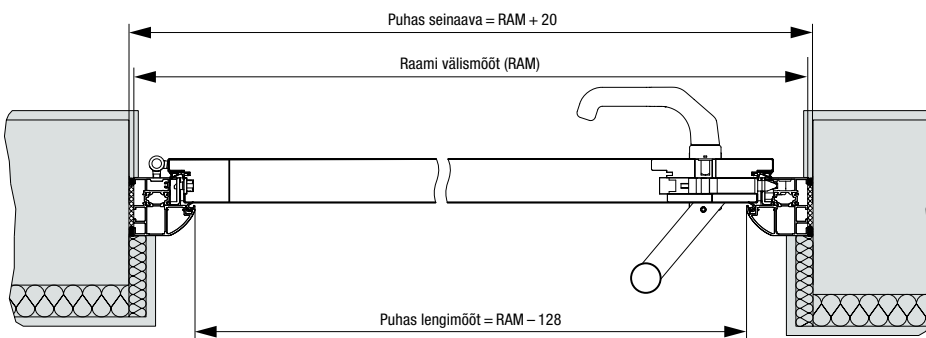

Küljeosade standardmõõdud

Mudel	Raami välismõõt (tellimusmõõt)
Thermo65 / Thermo46	400 × 2100 400 × 2200

Küljeosade erimõõdud

Mudelid	Raami välismõõt (tellimusmõõt)
Thermo46 Thermo65	300 – 1000* × 700 – 2250 300 – 1000* × 700 – 2250

* alates laisusest 500 mm ei ole framuug võimalik. Küljeosadega uksekomplekte ei saa staatiliselt koormata, ehitusstaatika peab tulenema ehitise struktuurist.

Framuugide erimõõdud

Mudel	Raami välismõõt (tellimusmõõt)
Thermo65 / Thermo46	700 – 2250 × 300 – 500

Ukse Thermo46 horisontaallõige