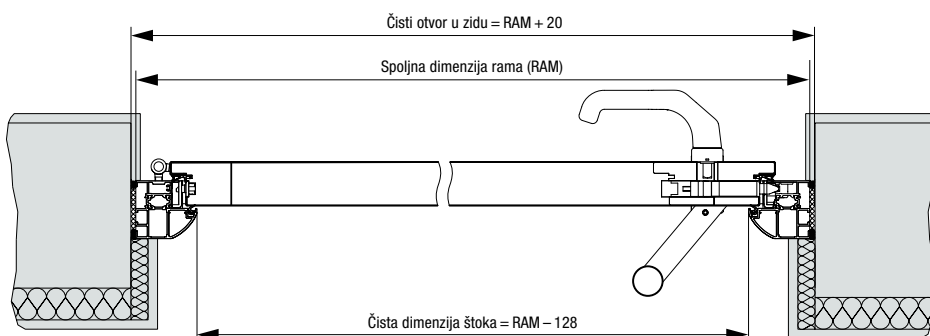

Bočni elementi, standardne dimenzije

Varijanta	Spoljna dimenzija rama (narudžbena dimenzija)
Thermo65 / Thermo46	400 × 2100 400 × 2200

Bočni elementi, specijalne dimenzije

Modeli	Spoljna dimenzija rama (narudžbena dimenzija)
Thermo46	300 – 1000* × 700 – 2250
Thermo65	300 – 1000* × 700 – 2250

*) od širine 500 mm ne postoji mogućnost za svetlarnik. Elementi vrata sa bočnim elementima nemaju funkciju statike, statika mora biti obezbeđena građevinskim objektom.

Specijalne dimenzije svetlarnika

Varijanta	Spoljna dimenzija rama (narudžbena dimenzija)
Thermo65 / Thermo46	700 – 2250 × 300 – 500

Horizontalni presek vrata Thermo46