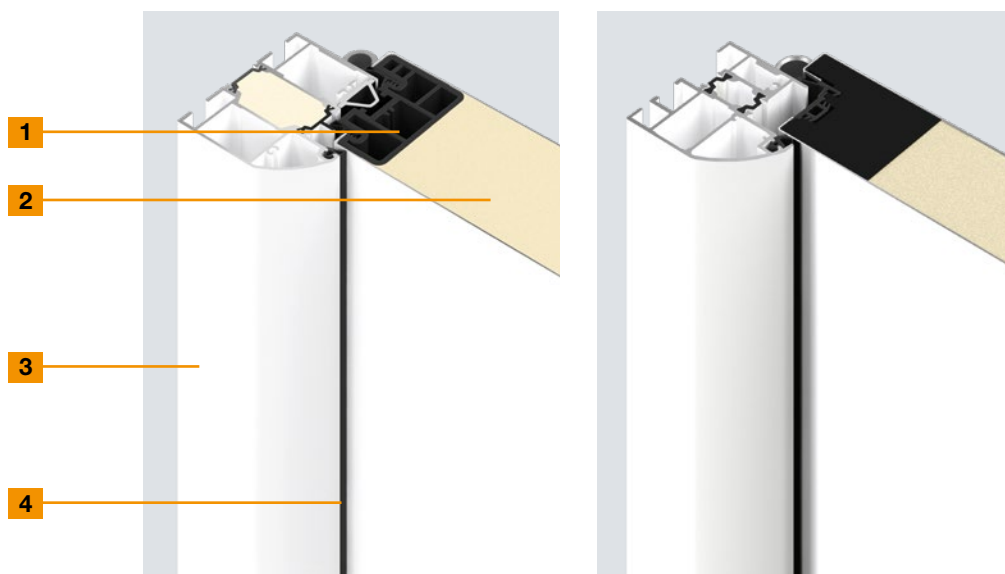

Modeli vrata

Za svaki zahtev odgovarajući profil

Thermo65

Thermo46

1	Profil vrata	Unutrašnji	Unutrašnji
	Materijal	Kompozitni materijal	Kompozitni materijal
2	Debljina krila vrata	65 mm	46 mm
	Unutrašnji i spoljni lim	Čelik, sa termo prekidom	Čelik, sa termo prekidom
3	Štok vrata	zaobljeni štok A3, 80 mm	zaobljeni štok A1, 60 mm
	Materijal	Aluminijum, sa termo prekidom	Aluminijum, sa termo prekidom
4	Sistem dihtovanja	3-struki	2-struki
	Prag	Aluminijum-plastika (standardno, S11), plastika (opciono, S12)	Aluminijum-plastika
	Tehničke karakteristike		
	Sile rukovanja EN 12217	do klase 3	do klase 2
	Trajna funkcija kod mehaničkog opterećenja prema EN 12400	do klase 6	do klase 5
	Ponašanje prilikom različitih klimatskih uslova EN 12219	do 2d / 2e	do 3c / 2d / 2e
	Propustljivost vazduha EN 12207	do klase 4	do klase 2
	Otpornost na jaku kišu EN 12208	do klase 3A	do klase 1A
	Otpornost na opterećenje pri vetru EN 12210	do klase C3 / B3	do klase C3
	Otpornost na udarce EN 13049	do klase 1	do klase 1
	Mehanička čvrstina EN 1192	do klase 3	do klase 1
	Toplotna izolacija	do 0,87 W/(m²·K)	do 1,1 W/(m²·K)
	Zvučna izolacija	do 42 dB	do 32 dB
	Zaštita od provale EN 1627 (opciono)	Sigurnosna oprema RC2 (opciono)	Sigurnosna oprema RC2 (opciono)