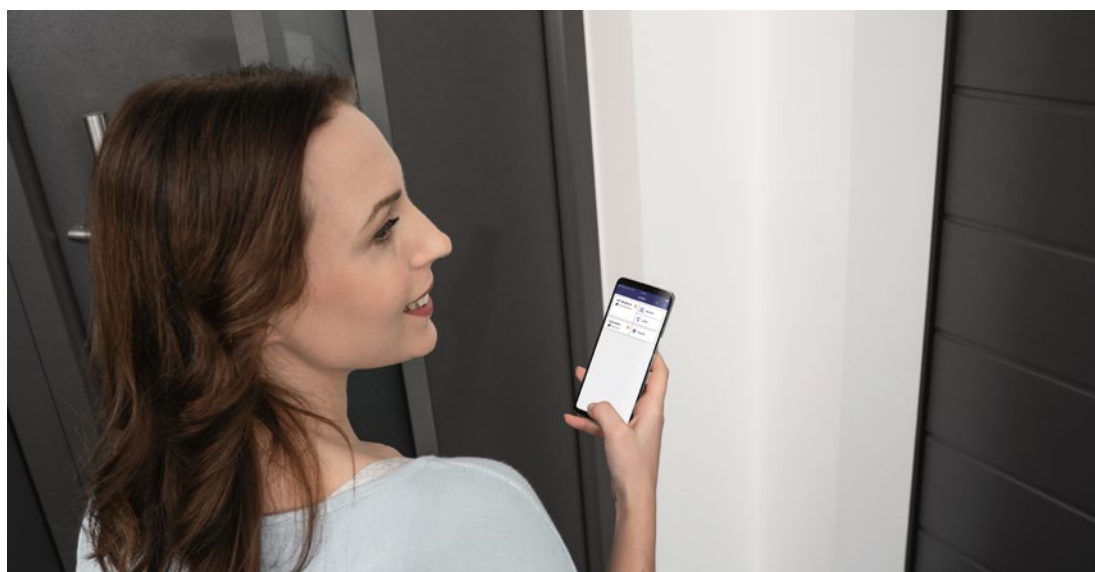

**BEŽIČNI POGON ZA BRAVU ZA VRATA SMARTKEY.** Otvarajte bravu svojih vrata jednostavno pritiskom tastera na daljinskom upravljaču, bežičnim unutrašnjim tasterom ili direktno preko senzorskog polja na SmartKey-u. Tako više nećete morati da spuštate stvari kada se vraćate iz kupovine kako biste otvorili svoja kućna ili ulazna vrata. Na taj način ste u mogućnosti da sa invalidskim ili dečijim kolicima mnogo jednostavnije uđete u stambenu zgradu, jer ćete moći već izdaleka da otvorite vrata. Zaključavanje se vrši ili pritiskom na taster ili automatski posle određenog vremena. Vaša vrata su na taj način sigurno zaključana i pružaju zaštitu od provale.

→ Više informacija možete naći od stranice 40.

DESNO GORE. Smart Home centrala Hörmann homee za sva područja u vašem domu

DESNO DOLE. Komforno otvaranje vrata pomoću pametnog telefona

DOLE. Bežični pogon za bravu za vrata SmartKey, za jednostavno zaključavanje i otključavanje vrata