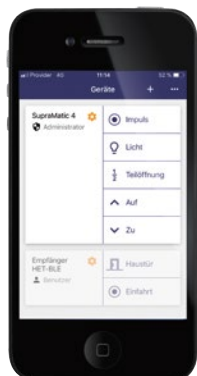

Bluetooth prijemnik

za rukovanje pametnim telefonom putem aplikacije Hörmann BlueSecur