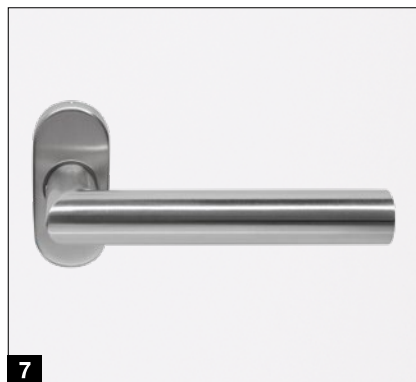

10 Okapnica

(bez slike)

Štiti i istovremeno izgleda privlačno: okapnica u belom aluminijumu RAL 9006 ili od nerđajućeg čelika služi za odbijanje jake kiše i može se jednostavno naknadno montirati.

11 Spuštajući podni dihtung

(bez slike)

Ova opciona oprema je najbolje rešenje za zaptivanje kućnih vrata bez praga, koja se koriste za kućne ulaze bez prepreka.

Bezbedno ostakljenje.

Po pitanju zaštite od nesreće i provale, kućna i ulazna vrata Hörmann ispunjavaju najviše zahteve. Sigurnosno staklo na unutrašnjoj i spoljašnjoj strani izolacionog ostakljenja osigurava maksimalnu bezbednost. U slučaju eventualnog loma stakla, komadići polomljenog stakla ostaju povezani na unutrašnjoj strani, tako da je mogućnost povrede krhotinama u kući gotovo isključena. Pored toga, višeslojno sigurnosno staklo nudi veću zaštitu od provale, jer je otežano posezanje kroz staklo.