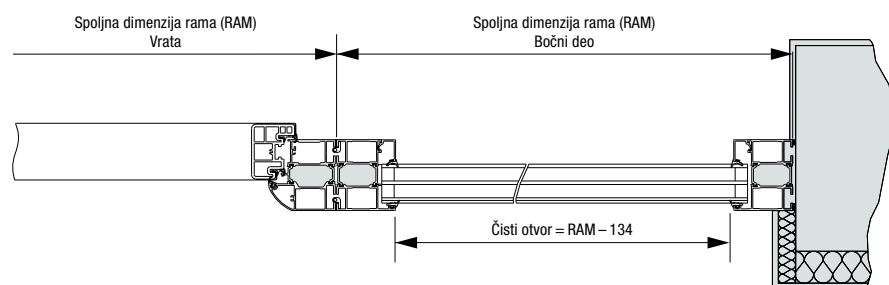

Horizontalni presek bočnog dela Thermo65