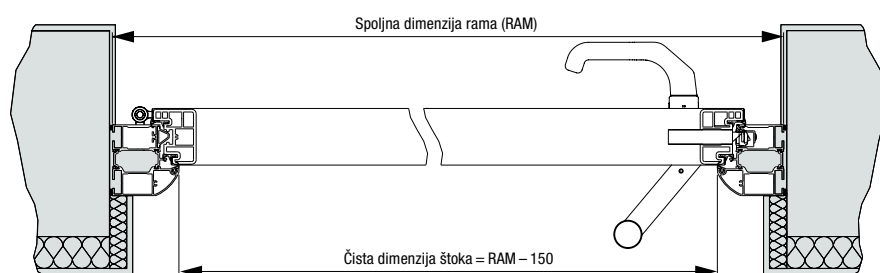

Dimenzije i tehnička uputstva

Thermo65 / Thermo46

Standardne veličine Thermo65*

Spoljna dimenzija rama (naružbena dimenzija)	Čista dimenzija zida	Čista dimenzija štoka
1000 × 2100	1020 × 2110	850 × 2005
1100 × 2100	1120 × 2110	950 × 2005
1150 × 2200	1170 × 2210	1000 × 2105

Standardne veličine Thermo46

Spoljna dimenzija rama (naružbena dimenzija)	Čista dimenzija zida	Čista dimenzija štoka
1000 × 2100	1020 × 2110	872 × 2016
1100 × 2100	1120 × 2110	972 × 2016
1150 × 2200	1170 × 2210	1022 × 2116

Specijalne veličine Thermo65 / Thermo46

Motivi	Spoljna dimenzija rama (naružbena dimenzija)
200	875 – 1100 × 1990 – 2186
010, 020, 030, 040, 600, 700, 730, 750, 800, 810, 840	700 – 1250 × 1875 – 2250
015, 025, 515, 780	875 – 1250 × 1875 – 2250
100, 400, 410, 430	875 – 1100 × 1875 – 2186
820, 830, 850, 900	800 – 1250 × 1875 – 2250
610	875 – 1250 × 2000 – 2250

*) Kod 2-krilnih kućnih vrata, pokretno krilo se poručuje u standardnoj veličini, dok je fiksno krilo uvek u specijalnoj veličini.

Horizontalni presek vrata Thermo65