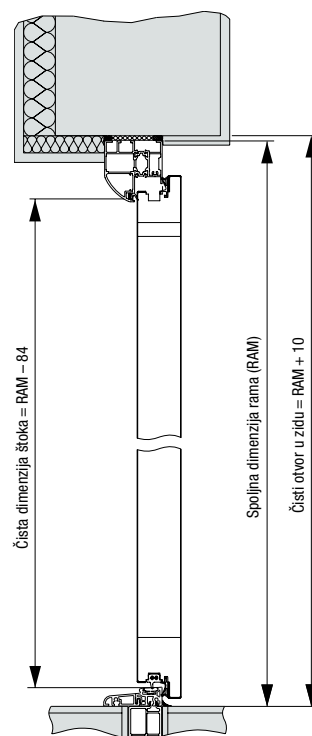

Vertikalni presek vrata Thermo46