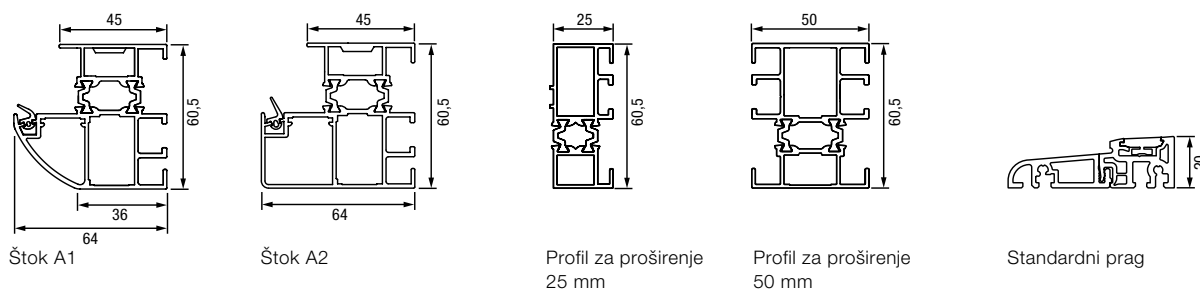

Varijante štoka Thermo46