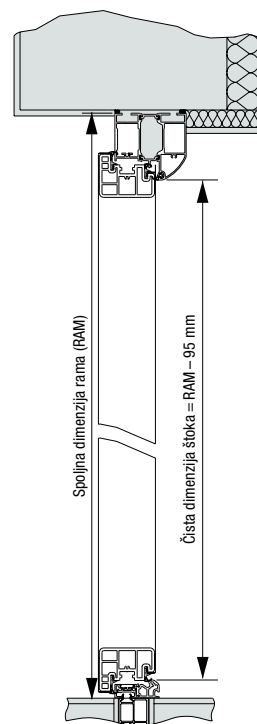

Vertikalni presek vrata Thermo65