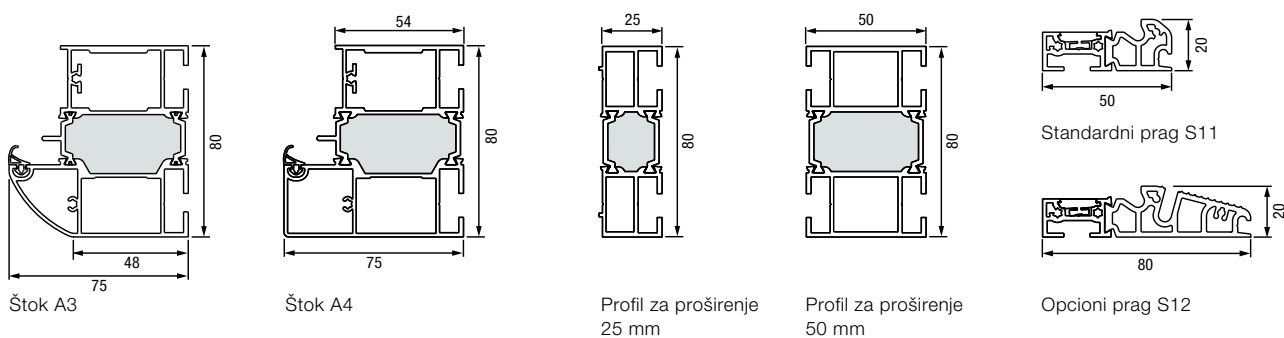

Varijante štoka Thermo65