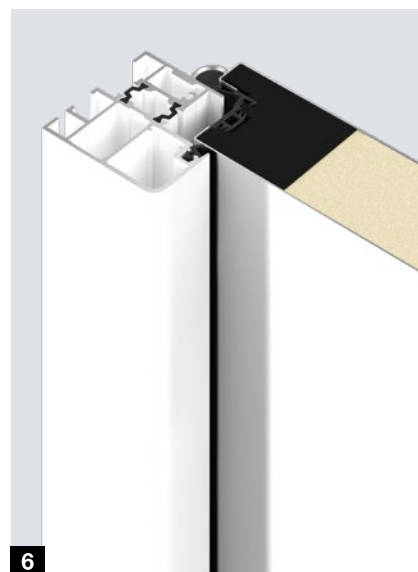

Varijante štoka

Kućna vrata Thermo65 i ulazna vrata Thermo46 možete opciono dobiti sa četvrtastim štokom bez doplate.

5 Thermo65, štok A4

6 Thermo46, štok A2

Bezbednost RC2
testirana i sertifikovana

Sigurnosna vrata

Povremeni počinitelj pokušava jednostavnim alatom da obje zaključana vrata u roku od 3 minuta.

Sa zvučnom izolacijom
do 42 dB

Zvučno izolovana vrata

Motivi 010, 610S i 610N modela Thermo65 se mogu koristiti kao zvučno izolovana vrata. Sa serijskim pragom vrata postižu klasu zvučne izolacije 3 (42 dB), a sa opcionim spuštajućim podnim dihtungom čak i klasu zvučne izolacije 2 (37 dB). Time pružaju zaštitu od ulične buke, kao i od vetra i vremenskih uslova: idealno rešenje, ne samo za ulazna vrata u stambenim zgradama sa arkadama.

Sprečavaju širenje vatre
El₂30

Protivpožarna vrata

Protivpožarna vrata Thermo65, motivi FSTHP 010 i FSTHP 610, odolevaju požaru najmanje 30 minuta. Time su pravo rešenje za prolaz iz garaže u vaš stambeni prostor (npr. predsoblje). Pored toga, za ovo osetljivo područje nude dobru toplotnu izolaciju.

Samo kod Hörmann-a

Zvučno izolovana vrata sa termo prekidom

Samo kod Hörmann-a

Protivpožarna vrata sa termo prekidom