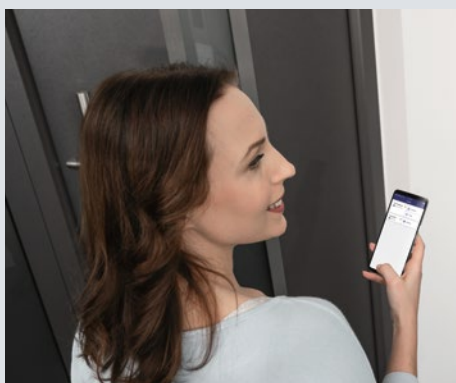

Hörmann BlueSecur

Samo kod Hörmann-a

Evropski patent

Otvarajte i zatvarajte vaša vrata posebno komforno Bluetooth-om pomoću vašeg pametnog telefona. Preko jednostavne aplikacije za rukovanje Hörmann BlueSecur možete otključavati i zaključavati vaša kućna vrata. Pored toga, dodatna prava korisnika se mogu trajno ili privremeno prebaciti na druge pametne telefone, tako da svaki član porodice sa sobom uvek ima svoj „otvarač kućnih vrata“.