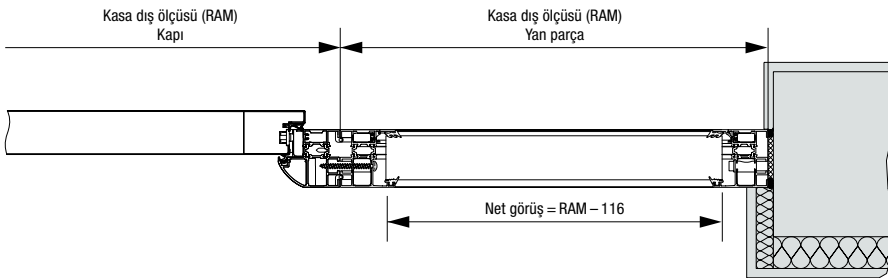

Thermo46 yan parça yatay kesiti