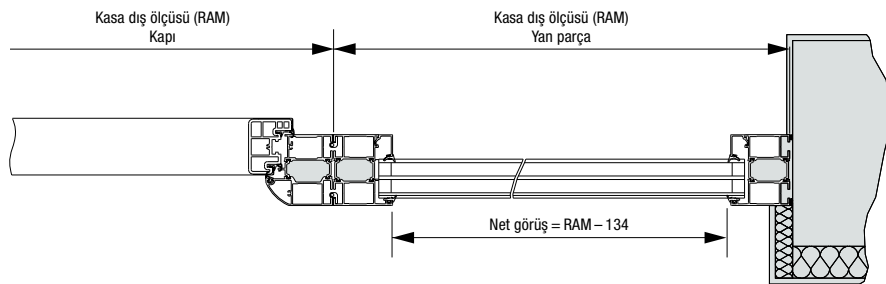

Thermo65 yan parça yatay kesiti