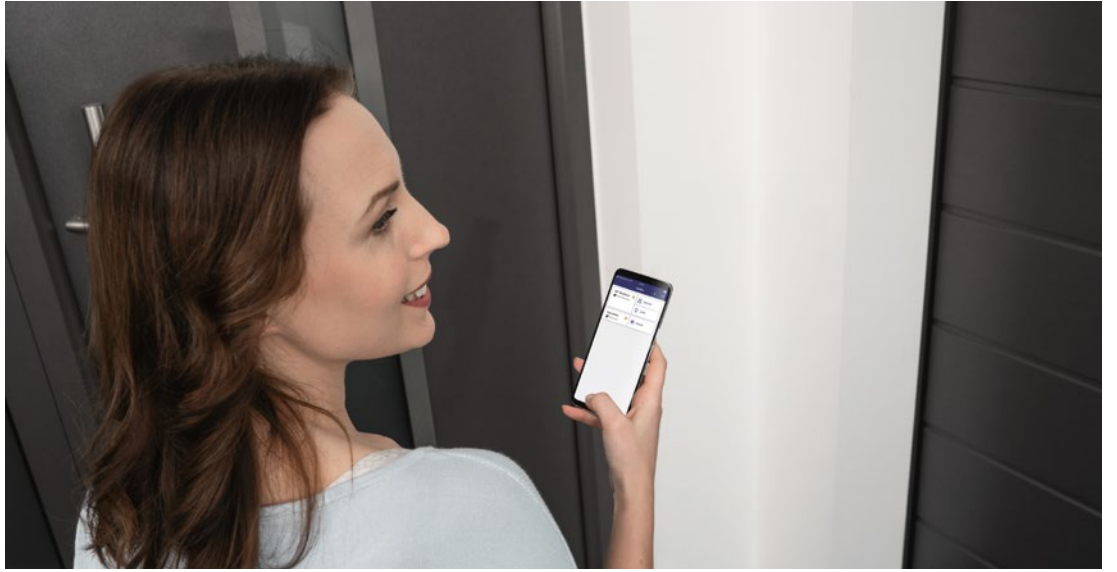

**SMARTKEY KAPI KİLİT OPERATÖRÜ.** Uzaktan kumanda, kablosuz iç buton veya doğrudan SmartKey üzerindeki sensörü kullanarak kapınızı kolayca açabilirsiniz. Elinizdeki alışveriş torbalarını bırakmadan ana giriş kapınızı rahatça açabilirsiniz. Yürüteç ya da tekerlekli sandalye kullanan kişiler de bu kolaylığı çok sevecekler. Kilitleme bir düğmeye basılarak sağlandığı gibi belirlenen bir süre sonunda otomatik olarak da yapılabilir. Kapınızı kilitlemeyi unutsanız da bu özellik evinizin emniyetini sağlayacaktır.

→ Daha fazla bilgiyi 40. sayfadan itibaren bulabilirsiniz.

SAĞ ÜST. Hörmann homee akıllı ev santralini evinizin tüm alanları için kullanabilirsiniz

SAĞ ALT. Akıllı telefon ile kapıyı kolayca açın

ALT. SmartKey kapı kilit operatörü ile kapıyı kolayca kilitleyip açın

### HEM GENÇLER HEM YAŞLILAR İÇİN KOLAY KONTROL.

Kapınızı şifre, parmak izi, uzaktan kumanda veya akıllı telefon gibi akıllı donanımlarla kolayca açabilirsiniz. Kilit seçeneklerimizden size en uygun akıllı çözümü bulabilirsiniz. Hörmann homee akıllı ev santrali ile, giriş kapınızın yanı sıra garaj ve bahçe giriş kapısını, klima sensörlerini veya kamerayı uygulama üzerinden açıp kapatabilirsiniz. Üstelik tüm bunları dünyanın her yerinden ve günün her saatinde yapabilirsiniz.