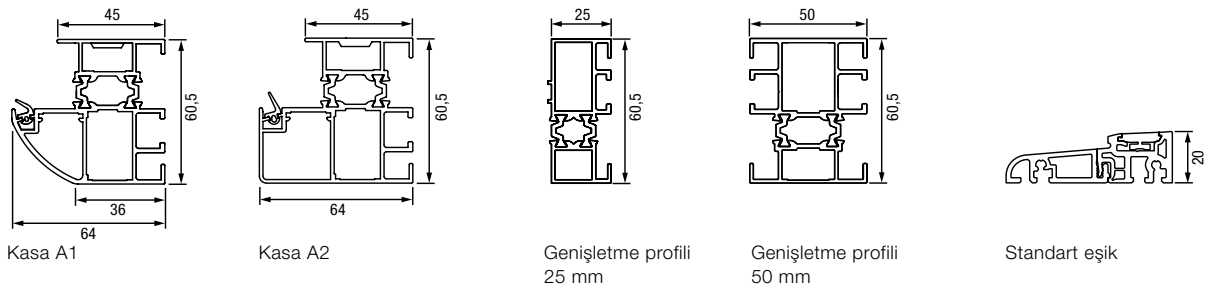

Thermo46 kasa varyasyonları