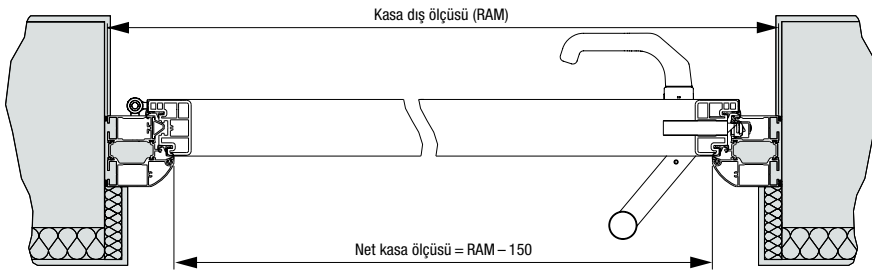

Ölçü ve montaj bilgileri

Thermo65 / Thermo46

Standart ölçüler Thermo65*

Kasa dış ölçüsü (RAM) (Sipariş ölçüsü)	Net duvar açıklığı	Net kasa ölçüsü
1000 x 2100	1020 x 2110	850 x 2005
1100 x 2100	1120 x 2110	950 x 2005
1150 x 2200	1170 x 2210	1000 x 2105

Standart ölçüler Thermo46

Kasa dış ölçüsü (RAM) (Sipariş ölçüsü)	Net duvar açıklığı	Net kasa ölçüsü
1000 x 2100	1020 x 2110	872 x 2016
1100 x 2100	1120 x 2110	972 x 2016
1150 x 2200	1170 x 2210	1022 x 2116

Özel ölçüler Thermo65 / Thermo46*

Motifler	Kasa dış ölçüsü (RAM) (Sipariş ölçüsü)
200	875 - 1100 x 1990 - 2186
010, 020, 030, 040, 600, 700, 730, 750, 800, 810, 840	700 - 1250 x 1875 - 2250
015, 025, 515, 780	875 - 1250 x 1875 - 2250
100, 400, 410, 430	875 - 1100 x 1875 - 2186
820, 830, 850, 900	800 - 1250 x 1875 - 2250
610	875 - 1250 x 2000 - 2250

*) Çift kanatlı ana giriş kapıları için trafik kanadı standart ölçülerle sipariş edilir, sabit kanadın ölçüleri her zaman değişkendir.

Thermo65 kapı yatay kesiti