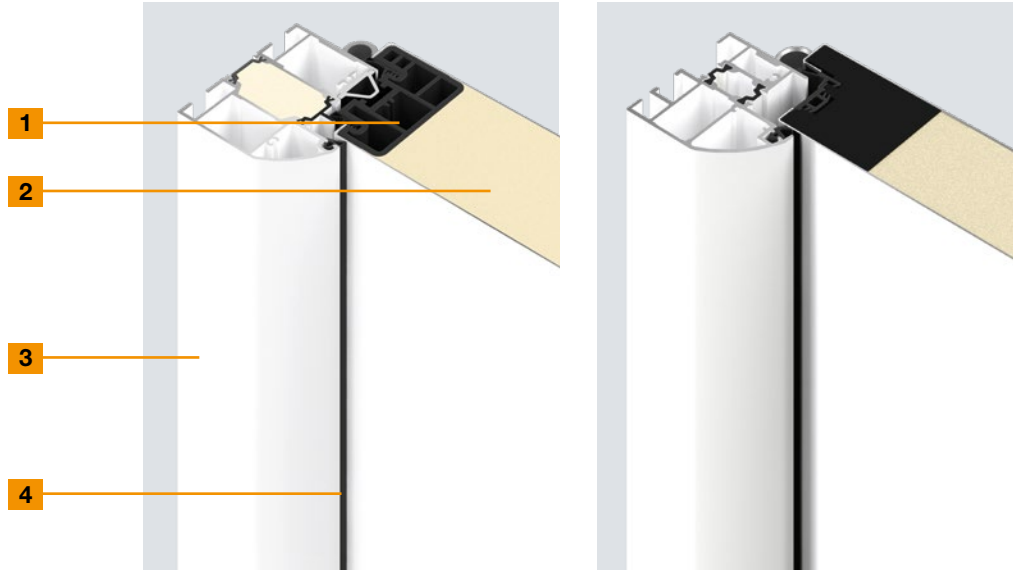

Kapı modelleri

Her talebe uygun profil

Thermo65

Thermo46

	Thermo65	Thermo46
1 Kapı profili	İçte	İçte
Malzeme	Kompozit malzeme	Kompozit malzeme
2 Kapı kanadı kalınlığı	65 mm	46 mm
İç ve dış sac	Çelik, ısı izolasyonlu	Çelik, ısı izolasyonlu
3 Kapı kasası	Yuvarlatılmış kasa A3, 80 mm	Yuvarlatılmış kasa A1, 60 mm
Malzeme	Alüminyum, ısı yalıtımlı	Alüminyum, ısı yalıtımlı
4 Cortalama sistemi	3 kademeli	2 kademeli
Zemin eşiği	Alüminyum-plastik (standart, S11), plastik (opsiyonel, S12)	Alüminyum-plastik
Performans karakteristikleri		
Çalışma kuvvetleri EN 12217	Maks. sınıf 3	Sınıf 2'e kadar
Uzun süreli fonksiyon mekanik zorlanma EN 12400	Maks. sınıf 6	Sınıf 5'e kadar
Sıcaklık farkı tepkisi EN 12219	2d / 2e'ye kadar	3c / 2d / 2e'ye kadar
Hava geçirgenliği EN 12207	Sınıf 4'e kadar	Sınıf 2'e kadar
Şiddetli yağmur dayanıklılığı EN 12208	Sınıf 3A'ya kadar	Sınıf 1A'ya kadar
Rüzgar yüküne karşı direnç dayanıklılığı EN 12210	Sınıf C3 / B3'ye kadar	Sınıf C3'ye kadar
Darbe dayanıklılığı EN 13049	Sınıf 1'e kadar	Sınıf 1'e kadar
Mekanik mukavemet EN 1192	Sınıf 3'e kadar	Sınıf 1'e kadar
Isı yalıtımı	0,87 W/(m²-K)'ye kadar	1,1 W/(m²-K)'ye kadar
Ses yalıtımı	42 dB'ye kadar	32 dB'ye kadar
Hırsızlık koruması EN 1627 (Opsiyonel)	RC2 emniyet donanımı (opsiyonel)	RC2 emniyet donanımı (opsiyonel)