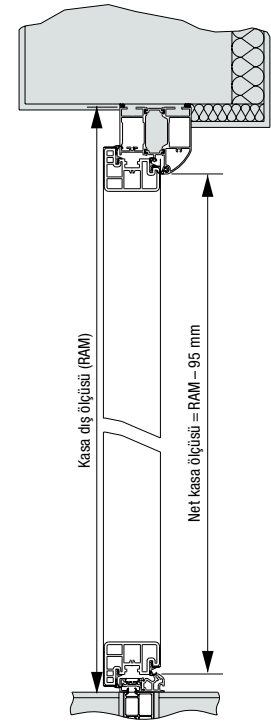

Thermo65 kapı dikey kesiti