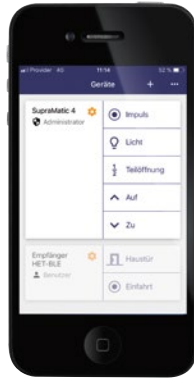

Bluetooth alıcı

Hörmann BlueSecur uygulaması ile akıllı telefon üzerinden kullanılır