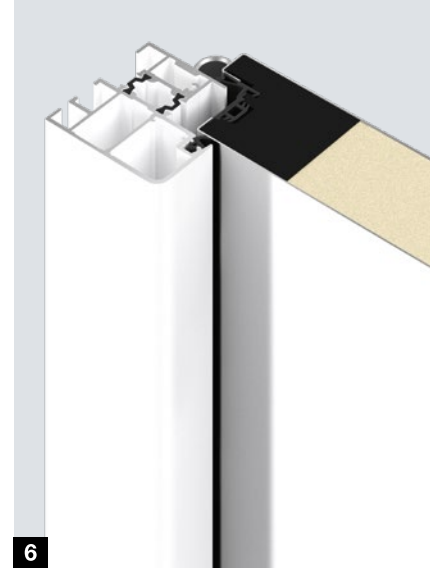

### Kasa varyasyonları

Thermo65 ve Thermo46 ana giriş kapılarında, fiyat farkı olmaksızın köşeli kasa da tercih edebilirsiniz.

5 Thermo65 kasa A4

6 Thermo46 kasa A2

**RC2 emniyet donanımı**  
Test edilip sertifikalandırılmıştır