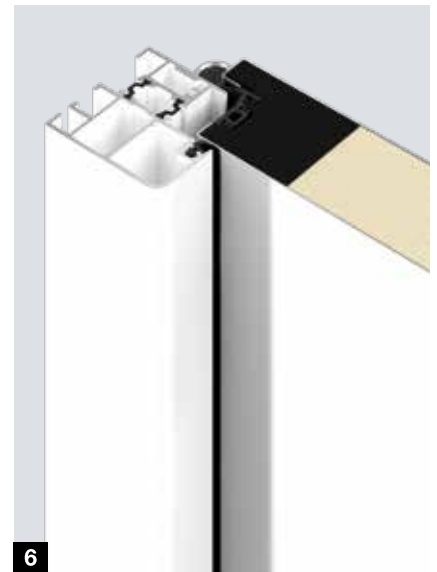

Εκδοχές πλαισίου

Οι οικιακές πόρτες Thermo65 και οι πόρτες εισόδου Thermo46 διατίθενται προαιρετικά με ορθογώνιο πλαίσιο χωρίς επιπλέον χρέωση.

5 Thermo65 πλαίσιο A4

6 Thermo46 πλαίσιο A2

RC 2 Ασφάλεια
έλεγχος και πιστοποίηση

Πόρτες ασφαλείας

Ένας περιστασιακός δράστης προσπαθεί να ανοίξει την κλειδωμένη πόρτα με απλά εργαλεία μέσα σε 3 λεπτά.

ηχομόνωση
ως και 43 dB

Ηχομονωτικές πόρτες

■ NEO

Οι Thermo65 σχεδίου 010 και 700B μπορούν να χρησιμοποιηθούν ως ηχομονωτικές πόρτες. Με τον αυτόματο ανεμοφράκτη βασικού εξοπλισμού, οι πόρτες επιτυγχάνουν ηχομόνωση κλάσης 2 (38 dB) και με τον προαιρετικό αυτόματο ανεμοφράκτη ηχομόνωση κλάσης 3 (43 dB). Προσφέρουν έτσι προστασία από το θόρυβο του δρόμου, καθώς και από τον άνεμο και τον καιρό: η ιδανική πόρτα για πόρτες εισόδου σε πολυκατοικίες με στοές.

πυρανοχή
EI₂30

Πόρτες πυροπροστασίας

■ NEO

Η πόρτα πυρασφαλείας Thermo65 σχεδίου FS THP 010 αντέχει στη φωτιά για τουλάχιστον 30 λεπτά. Αυτό την καθιστά τη σωστή λύση για τη μετάβαση από το γκαράζ στο καθιστικό σας (π.χ. χολ εισόδου). Επιπλέον, προσφέρει καλή θερμομόνωση για αυτήν την ευαίσθητη περιοχή.

Αποκλειστικά στην Hörmann

Πόρτες ηχομόνωσης με θερμικό διαχωρισμό

Αποκλειστικά στην Hörmann

Πόρτες πυρασφαλείας με θερμικό διαχωρισμό