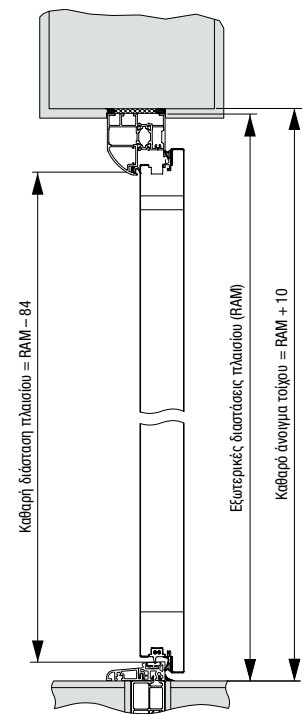

Κάθετη τομή πόρτας Thermo46