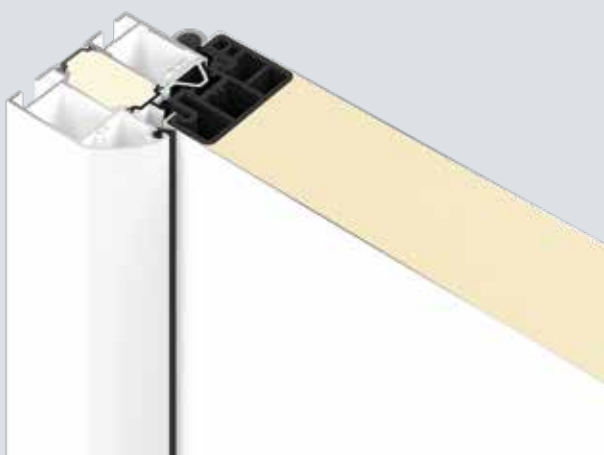

30

38

40

Σχεδίαση. Εξοπλισμός. Εξαρτήματα.

- 30 Εκδόσεις πόρτας
- 32 Εξοπλισμοί πόρτας
- 34 Χρώματα
- 36 Εξατομίκευση
- 38 Πλαίσια και τζάμια
- 39 Εξωτερικές λαβές και χερούλια
- 40 Αυτόματες κλειδαριές
- 42 Διαστάσεις και τεχνικές περιγραφές