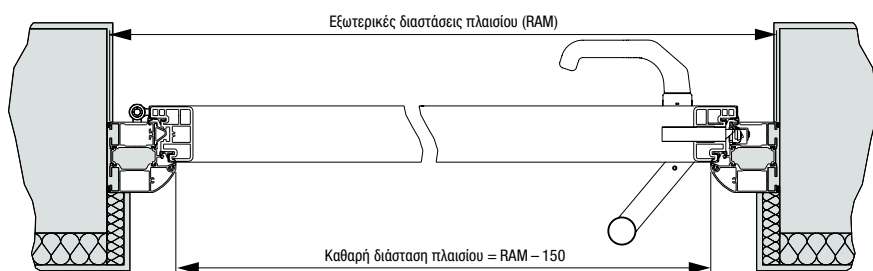

Διαστάσεις και τεχνικές περιγραφές

Thermo65 / Thermo46

Τυποποιημένα μεγέθη Thermo65

Εξωτερικές διαστάσεις πλαισίου (διαστάσεις παραγγελίας)	Καθαρές διαστάσεις δομικού ανοίγματος	Καθαρή διάσταση πλαισίου
1000 x 2100	1020 x 2110	850 x 2005
1100 x 2100	1120 x 2110	950 x 2005
1150 x 2200	1170 x 2210	1000 x 2105

Τυποποιημένα μεγέθη Thermo46

Εξωτερικές διαστάσεις πλαισίου (διαστάσεις παραγγελίας)	Καθαρές διαστάσεις δομικού ανοίγματος	Καθαρή διάσταση πλαισίου
1000 x 2100	1020 x 2110	872 x 2016
1100 x 2100	1120 x 2110	972 x 2016
1150 x 2200	1170 x 2210	1022 x 2116

Ειδικά μεγέθη Thermo65 / Thermo46

Σχέδια	Εξωτερικές διαστάσεις πλαισίου (διαστάσεις παραγγελίας)
200	875 – 1100 x 1990 – 2186
010, 020, 030, 040, 600, 700, 730, 750, 800, 810, 840	700 – 1250 x 1875 – 2250
015, 025, 515, 780	875 – 1250 x 1875 – 2250
100, 400, 410, 430	875 – 1100 x 1875 – 2186
820, 830, 850, 900	800 – 1250 x 1875 – 2250
610	875 – 1250 x 2000 – 2250

Οριζόντια τομή πόρτας Thermo65