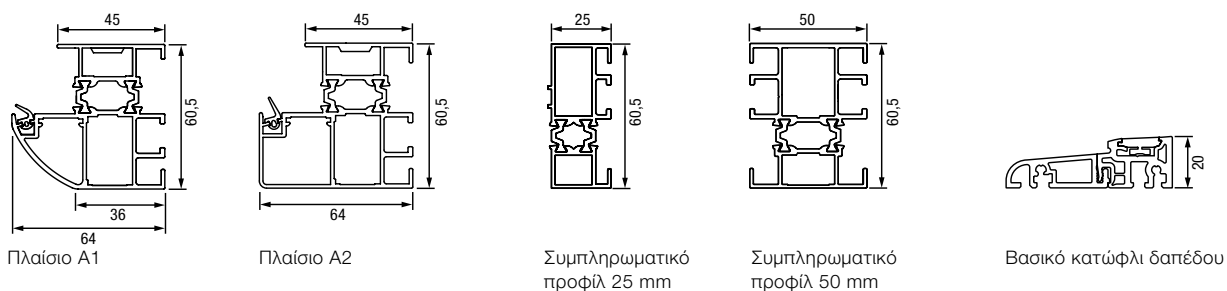

Εκδόσεις πλαισίου Thermo46