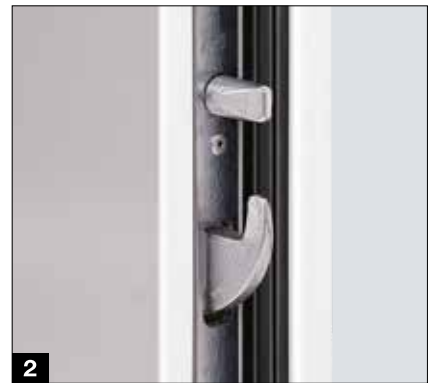

Αποκλειστικά στην Hörmann

Πόρτες ηχομόνωσης με θερμικό διαχωρισμό

Αποκλειστικά στην Hörmann

Πόρτες πυρασφαλείας με θερμικό διαχωρισμό

Εξοπλισμοί πόρτας

Για κομψό και λειτουργικό σχεδιασμό πόρτας

	Thermo65	Thermo46
1 πλήρους επιφάνειας εσωτερική όψη	●	●
2 5πλή κλειδαριά ασφαλείας	●	●
3 Μάνταλο Softlock	●	●
Αυτόματη κλειδαριά με μηχανικό αυτόματο κλειδωμα	○	
4 διαμήκης ράβδος ασφαλείας από αλουμίνιο	●	
5 3 μπουλόνια ασφαλείας		●
6 Τρισδιάστατοι μεντεσέδες	●	●
7 Εσωτερικό χερούλι ανοξειδωτου χάλυβα	●	●
8 Συρόμενη ροζέτα ασφάλειας	●	○
9 Προφίλ κυλίνδρου με λειτουργία έκτακτης ανάγκης και κινδύνου και 5 πλήκτρα στο βασικό εξοπλισμό	●	●
10 Προστατευτικό βροχής	○	○
11 αυτόματος ανεμοφράκτης	○	○