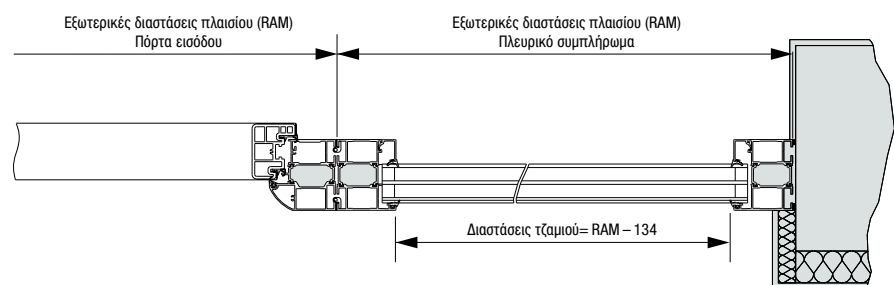

Οριζόντια τομή πλευρικού τμήματος Thermo65