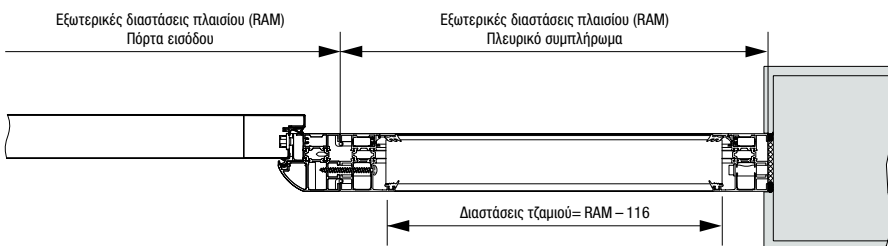

Ειδικά μεγέθη φεγγιτών

Έκδοση	Εξωτερικές διαστάσεις πλαισίου (διαστάσεις παραγγελίας)
Thermo65 / Thermo46	700 – 2250 × 300 – 500

Οριζόντια τομή πόρτας Thermo46

Κάθετη τομή πόρτας Thermo46

Οριζόντια τομή πλευρικού τμήματος Thermo46