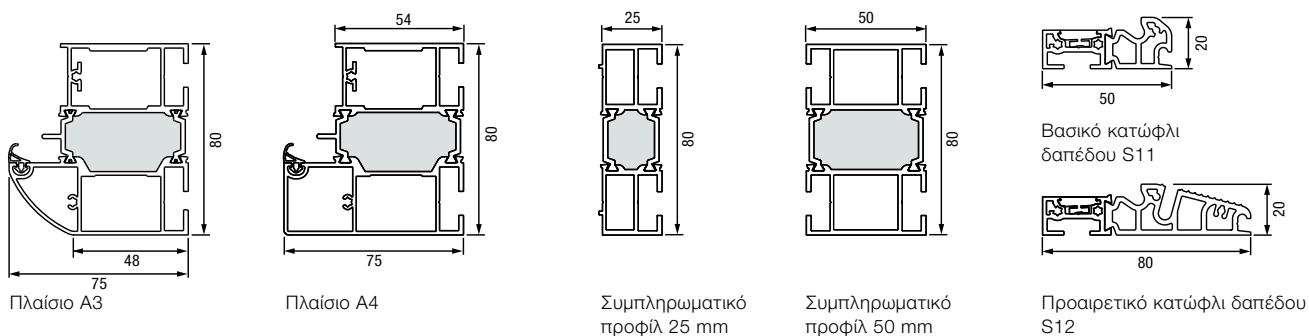

Οριζόντια τομή πόρτας Thermo65

Κάθετη τομή πόρτας Thermo65

Οριζόντια τομή πλευρικού τμήματος Thermo65

Εκδόσεις πλαισίου Thermo65

Τυποποιημένα μεγέθη πλευρικών συμπληρωμάτων

Έκδοση	Εξωτερικές διαστάσεις πλαισίου (διαστάσεις παραγγελίας)
Thermo65 / Thermo46	400 × 2100