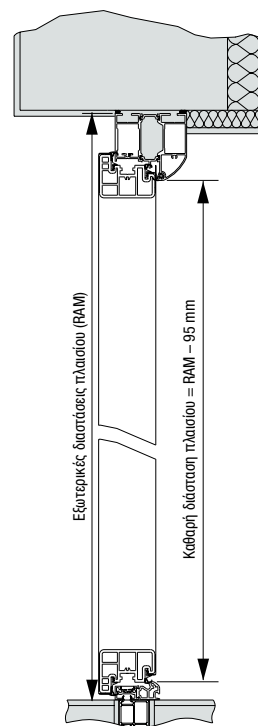

Κάθετη τομή πόρτας Thermo65