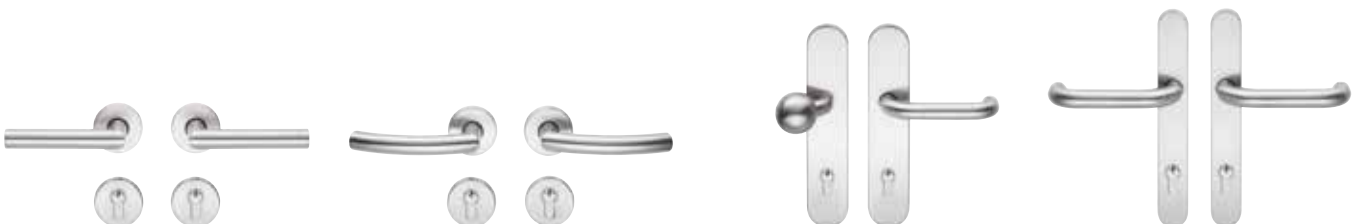

Χερούλι black.edition σε deep black RAL 9005 Τύπος D-110 (για Thermo65)
■ NEO

Μηχανισμός χειρολαβής ανοξείδωτου χάλυβα με πόμολο τύπου K-160, χερούλι D-110

Χερούλια ανοξείδωτου χάλυβα Τύπος D-310

Χερούλια ανοξείδωτου χάλυβα Τύπος D-510

Μηχανισμός χειρολαβής ES 0/ES 1 με πόμολο (εικ. ES 1 σε ανοξείδωτο χάλυβα)

Χερούλια ES 0/ES 1 (εικόνα ES 0 σε ανοξείδωτο χάλυβα)