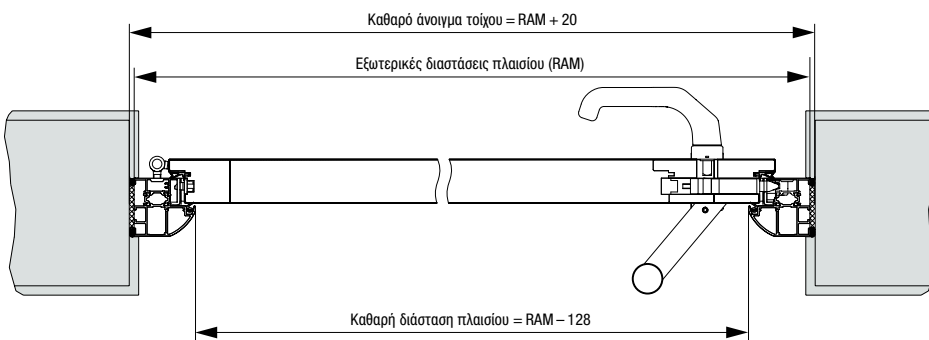

Ειδικά μεγέθη φεγγιτών

Έκδοση	Εξωτερικές διαστάσεις πλαισίου (διαστάσεις παραγγελίας)
Thermo65 / Thermo46	700 – 2250 × 300 – 500

Οριζόντια τομή πόρτας Thermo46

Κάθετη τομή πόρτας Thermo46

Οριζόντια τομή πλευρικού τμήματος Thermo46