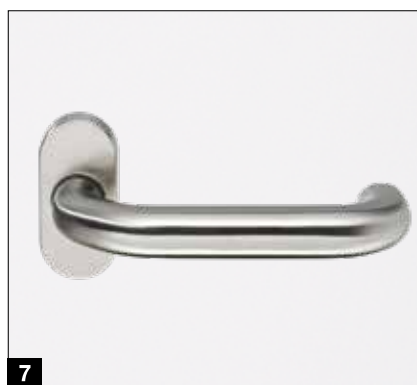

10 Προστατευτικό βροχής

(δεν απεικονίζεται)

Προστασία και αισθητική: το προστατευτικό βροχής σε Traffic white RAL 9016 ή σε ανοξείδωτο χάλυβα για την εκτροπή της βροχής μπορεί να συναρμολογηθεί εύκολα και εκ των υστέρων.

11 Αυτόματος ανεμοφράκτης

(δεν απεικονίζεται)

Αυτός ο προαιρετικός εξοπλισμός είναι η καλύτερη λύση για τη μόνωση οικιακών πορτών χωρίς κατώφλι, οι οποίες χρησιμοποιούνται για την είσοδο στο σπίτι χωρίς εμπόδια.

Τζάμια ασφαλείας.

Όσον αφορά στην προστασία από ατυχήματα και διάρρηξη, οι οικιακές πόρτες και οι πόρτες εισόδου της Hörmann ικανοποιούν τις υψηλότερες απαιτήσεις. Το γυαλί ασφαλείας στην εσωτερική και εξωτερική πλευρά του μονωτικού τζαμιού προσφέρει μέγιστη ασφάλεια. Σε περίπτωση θραύσης του τζαμιού τα κομμάτια του γυαλιού συγκρατούνται στην εσωτερική πλευρά, ώστε να αποκλείεται σχεδόν ο κίνδυνος τραυματισμού από θραύσματα. Εκτός αυτού το τζάμι ασφαλείας σύνδεσης ενισχύει την αντιδιαρρηκτική προστασία, καθώς δεν είναι εύκολο να παραβιαστεί.