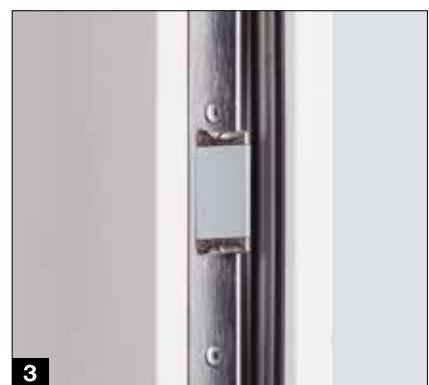

Αποκλειστικά στην Hörmann

Πόρτες ηχομόνωσης με θερμικό διαχωρισμό

Αποκλειστικά στην Hörmann

Πόρτες πυρασφαλείας με θερμικό διαχωρισμό

Εξοπλισμοί πόρτας

Για κομψό και λειτουργικό σχεδιασμό πόρτας

	Thermo65	Thermo46
1 πλήρους επιφάνειας εσωτερική όψη	●	●
2 5πλή κλειδαριά ασφαλείας	●	●
3 Μάνταλο Softlock	●	●
Αυτόματη κλειδαριά με μηχανικό αυτόματο κλειδωμα	○	
4 διαμήκης ράβδος ασφαλείας από αλουμίνιο	●	
5 3 μπουλόνια ασφαλείας		●
6 Τρισδιάστατοι μεντεσέδες	●	●
7 Εσωτερικό χερούλι ανοξειδωτου χάλυβα	●	●
8 Συρόμενη ροζέτα ασφάλειας	●	○
9 Προφίλ κυλίνδρου με λειτουργία έκτακτης ανάγκης και κινδύνου και 5 πλήκτρα στο βασικό εξοπλισμό	●	●
10 Προστατευτικό βροχής	○	○
11 αυτόματος ανεμοφράκτης	○	○