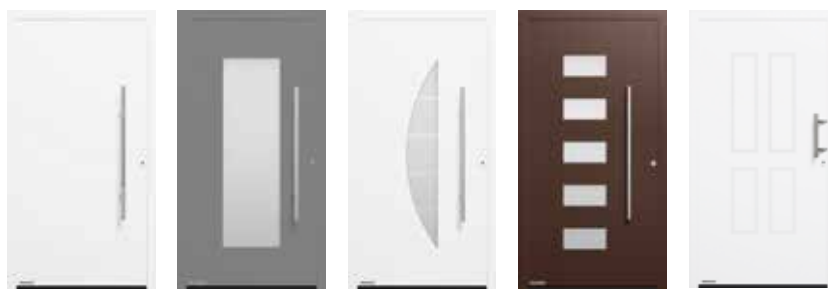

Wzór 860

Wzór 138

Wzór 505

Wzór 502

Wzór 459