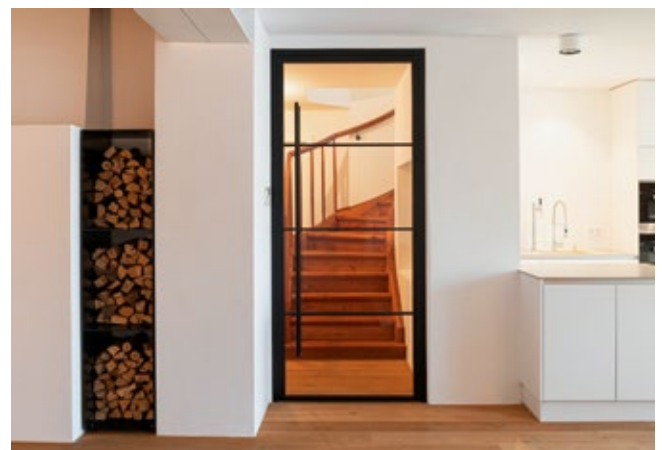

Les portes de loft stylées constituent un véritable point fort : des espaces séparés avec une transparence totale et une incidence maximale de la lumière.