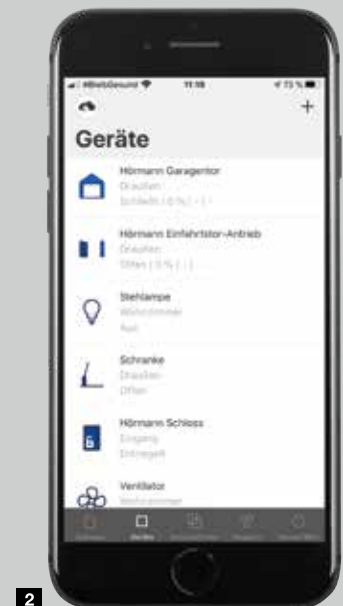

2 Une vue d'ensemble pratique

L'appli vous donne accès à tout moment à une vue d'ensemble précise du statut de votre porte de garage et de votre portail, de votre serrure de porte d'entrée et des autres appareils connectés. Des symboles univoques vous indiquent si votre porte de garage ou votre portail est fermé(e) ou ouvert(e) et si votre serrure de porte d'entrée est verrouillée ou non.

3 Configuration de « scénarios »

Combinez simplement plusieurs fonctions individuelles dans des scénarios pratiques, appelés homeogrammes. D'une seule pression sur une touche, vous pouvez ainsi dans le même temps ouvrir ou fermer votre porte de garage et votre portail ou commander votre porte d'entrée conjointement à votre éclairage extérieur. Créez des homeogrammes sur mesure pour une utilisation personnalisée de votre appli.

4 Connectivité à l'échelle mondiale

Peu importe que vous soyez sur le canapé, au bureau ou en vacances : si besoin est, vous avez à tout moment le contrôle total de vos appareils en réseau ; de même, vous pouvez être informé par une notification* si, par exemple, la serrure de votre porte d'entrée est déverrouillée via l'appli ou si le détecteur de mouvement détecte une personne.

* Uniquement en combinaison avec un homeogramme correspondant.