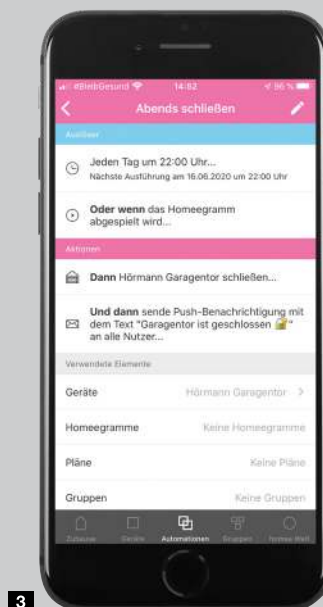

Übersichtlich, einfach, individuell

1 Komfortable Bedienung

Alle Funktionen, die Sie mit Ihren Handsendern ansteuern, können Sie auch mit der App ausführen. Die intuitive Menüführung und eine übersichtliche Navigationsstruktur macht Ihnen die Bedienung sehr einfach.

2 Einfacher Überblick

Mit der App haben Sie jederzeit den genauen Überblick über den Status Ihres Garagen- und Einfahrtstores, Ihres Haustürschlosses sowie Ihrer weiteren angeschlossenen Geräte. Selbsterklärende Symbole zeigen Ihnen an, ob Ihre Tore geöffnet oder geschlossen sind bzw. ob Ihr Haustürschloss verriegelt oder nicht verriegelt ist.

3 Einrichtung von „Szenarien“

Kombinieren Sie einfach mehrere Einzelfunktionen zu komfortablen Szenarien, sogenannte Homeeogramme. So können Sie mit einem Tastendruck Ihr Garagen- und Einfahrtstor gleichzeitig öffnen oder schließen, Ihre Haustür zusammen mit Ihrer Außenbeleuchtung steuern. Die Homeeogramme erstellen Sie individuell für Ihre persönliche App-Anwendung – also ganz nach Ihren Wünschen.

4 Weltweite Vernetzung

Ob auf der Couch, im Büro oder im Urlaub: Bei Bedarf haben Sie jederzeit volle Kontrolle über Ihre entsprechend vernetzten Geräte und werden auf Wunsch per Push-Nachricht* darüber informiert, wenn z. B. das Haustürschloss über die App entriegelt wird oder der Bewegungsmelder eine Person wahrnimmt.

* Nur in Verbindung mit einem entsprechenden Homeogramm.

1

3

4